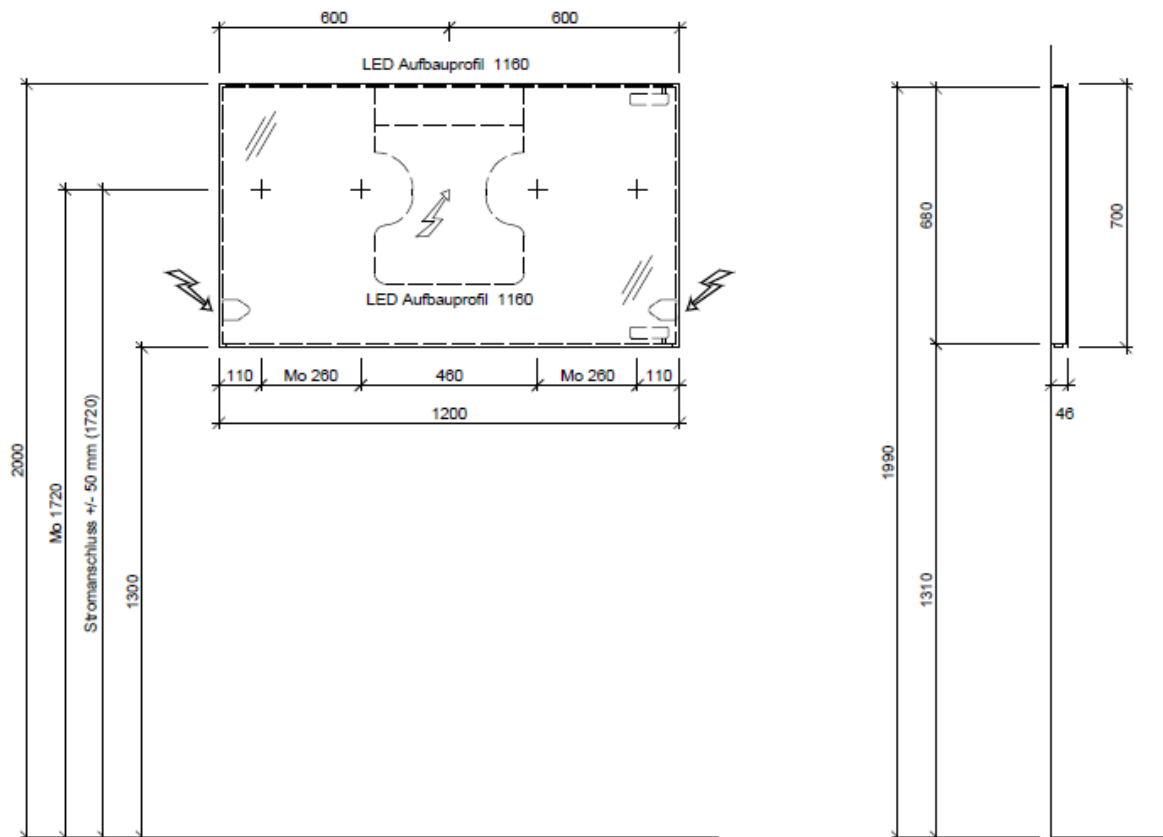

Tel. 041/482'00'20
Fax 041/482'00'29
www.bueag.ch

Typ Pisa 120 LED

Lampe oben + unten: Aluprofil-Aufbau NET-LED 1160 mm, Sky Bandlänge 1100 mm, 12.5W, 4000°K, 1078 Lumen, 2x
Trafo: 1 Stk. hinten auf Installations-Blech montiert
Steckdose: 1 Stk. wahlweise links oder rechts

Stromanschluss +/- 50 mm

Legende:

Mo: Montagemaß
UB: Unterbau
WT: Waschtisch

Die Massangaben in Millimeter verstehen sich unter dem Vorbehalt der Werkstoleranzen, eventuell späterer Änderungen sowie weiterer Montagemöglichkeiten. Die Haftung für Folgen fehlerhafter oder unvollständiger Massangaben ist ausgeschlossen (Art. 100 OR).

Les dimensions en millimètre s'entendent sous réserve des tolérances d'usine, d'éventuelles modifications ultérieures, de même que de nouvelles possibilités de montage. La responsabilité ne peut être engagée en cas de cotes manquantes ou erronées (CD art. 100).

Le dimensioni in millimetri s'intendono fatte salve le tolleranze di fabbricazione, le eventuali modifiche successive e le ulteriori alternative di montaggio. Si declina qualsiasi responsabilità per le conseguenze legate a dimensioni errate o incomplete (art. 100 CO).