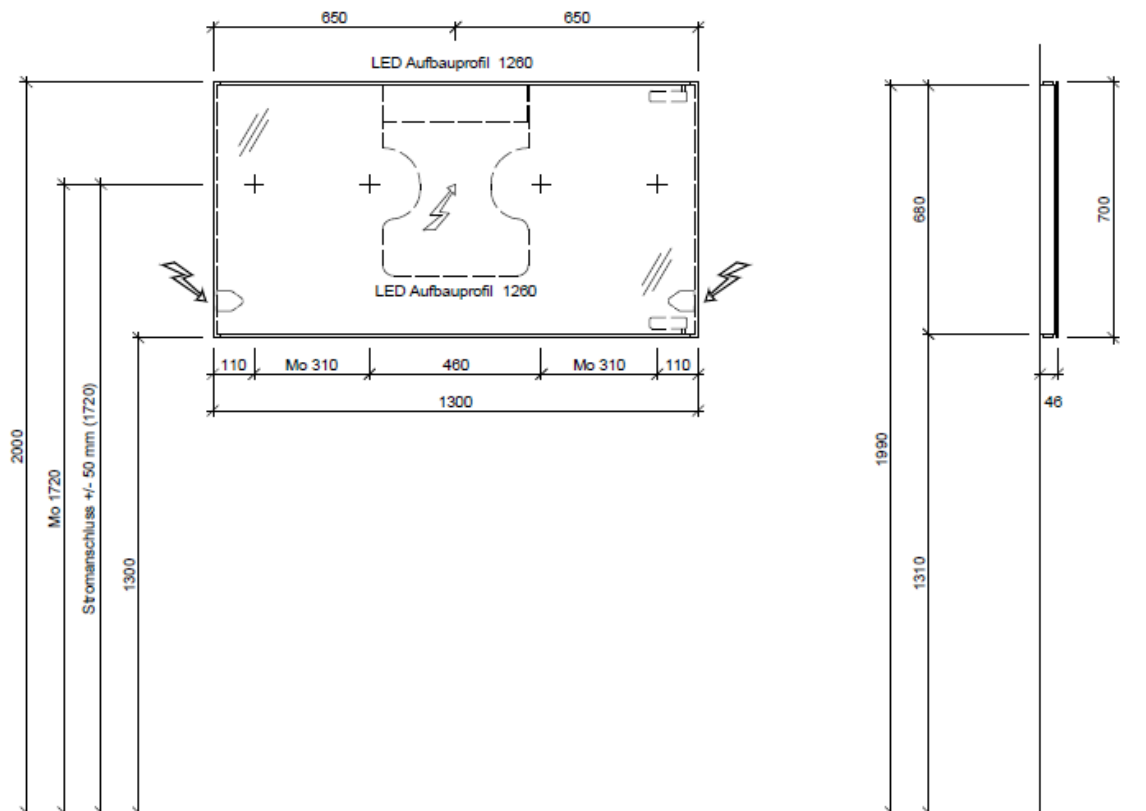

Tel. 041/482'00'20
Fax 041/482'00'29
www.bueag.ch

Typ Pisa 130 LED

Lampe oben + unten: Aluprofil-Aufbau NET-LED 1260 mm, Sky Bandlänge 1200 mm, 13.7W, 4000°K, 1176 Lumen, 2x
Trafo: 1 Stk. hinten auf Installations-Blech montiert
Steckdose: 1 Stk. wahlweise links oder rechts

Stromanschluss +/- 50 mm

Legende:

Mo: Montagemaass
UB: Unterbau
WT: Waschtisch

Die Massangaben in Millimeter verstehen sich unter dem Vorbehalt der Werkstoleranzen, eventuell späterer Änderungen sowie weiterer Montagemöglichkeiten. Die Haftung für Folgen fehlerhafter oder unvollständiger Massangaben ist ausgeschlossen (Art. 100 OR).

Les dimensions en millimètre s'entendent sous réserve des tolérances d'usine, d'éventuelles modifications ultérieures, de même que de nouvelles possibilités de montage. La responsabilité ne peut être engagée en cas de cotes manquantes ou erronées (CD art. 100).

Le dimensioni in millimetri s'intendono fatte salve le tolleranze di fabbricazione, le eventuali modifiche successive e le ulteriori alternative di montaggio. Si declina qualsiasi responsabilità per le conseguenze legate a dimensioni errate o incomplete (art. 100 CO).