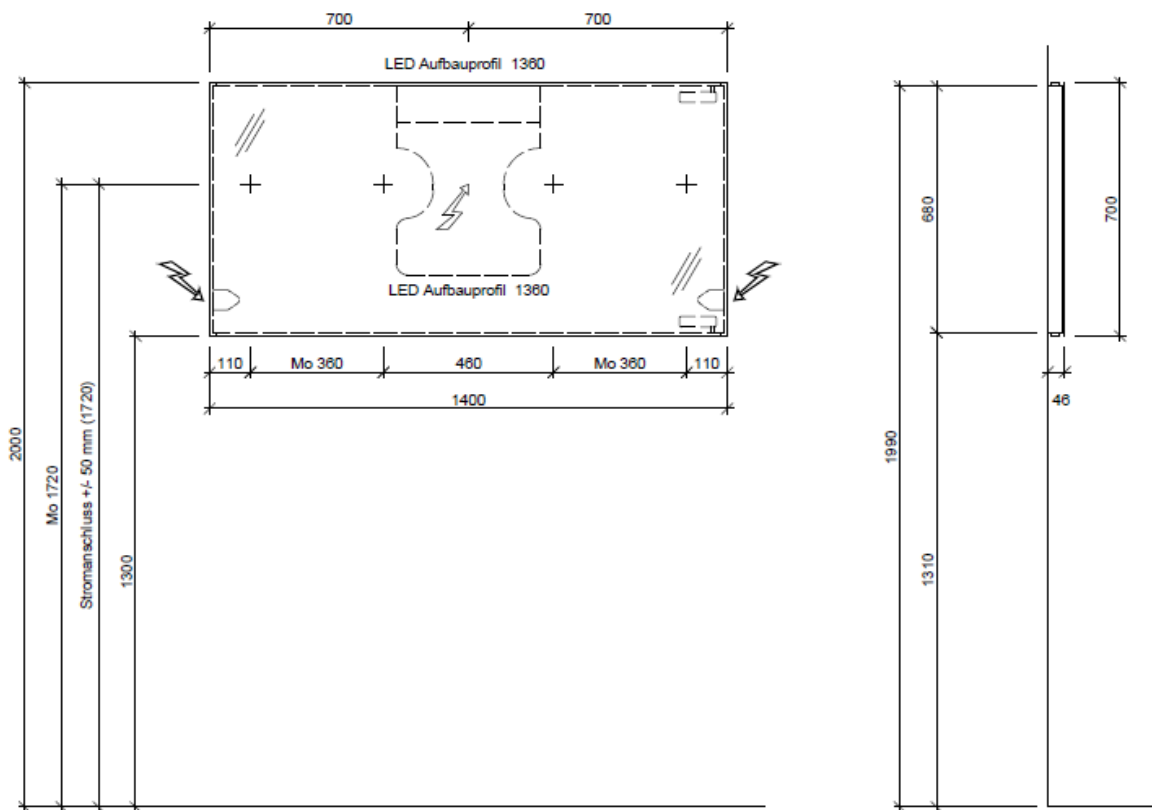

Typ Pisa 140 LED

Lampe oben + unten: Aluprofil-Aufbau NET-LED 1360 mm, Sky Bandlänge 1300 mm, 14,8W, 4000°K, 1274 Lumen, 2x
 Trafo: 1 Stk. hinten auf Installations-Blech montiert
 Steckdose: 1 Stk. wahlweise links oder rechts

Stromanschluss +/- 50 mm

Legende:

Mo: Montagemaß
 UB: Unterbau
 WT: Waschtisch

Die Massangaben in Millimeter verstehen sich unter dem Vorbehalt der Werkstoleranzen, eventuell späterer Änderungen sowie weiterer Montagemöglichkeiten. Die Haftung für Folgen fehlerhafter oder unvollständiger Massangaben ist ausgeschlossen (Art. 100 OR).

Les dimensions en millimètre s'entendent sous réserve des tolérances d'usine, d'éventuelles modifications ultérieures, de même que de nouvelles possibilités de montage. La responsabilité ne peut être engagée en cas de cotes manquantes ou erronées (CD art. 100).

Le dimensioni in millimetri s'intendono fatte salve le tolleranze di fabbricazione, le eventuali modifiche successive e le ulteriori alternative di montaggio. Si declina qualsiasi responsabilità per le conseguenze legate a dimensioni errate o incomplete (art. 100 CO).