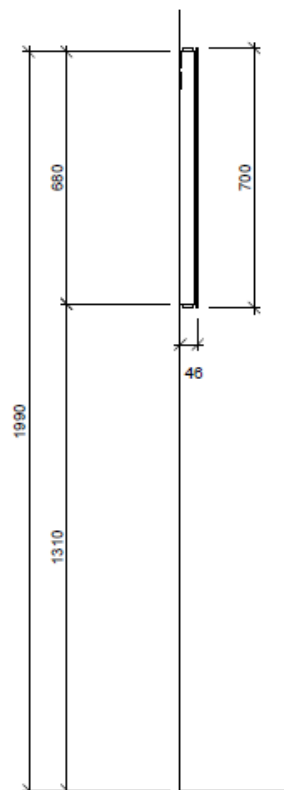

Tel. 041/482'00'20
 Fax 041/482'00'29
 www.bueag.ch

Typ Pisa 150 LED

Lampe oben + unten: Aluprofil-Aufbau NET-LED 1460 mm, SkyBandlänge 1400 mm, 16.0W, 4000*K, 1372 Lumen, 2x
 Trafo: 1 Stk. hinten auf Installations-Blech montiert
 Steckdose: 1 Stk. wahlweise links oder rechts

Stromanschluss +/- 50 mm

Legende:

Mo: Montagemaß
 UB: Unterbau
 WT: Waschtisch

Die Massangaben in Millimeter verstehen sich unter dem Vorbehalt der Werkstoleranzen, eventuell späterer Änderungen sowie weiterer Montagemöglichkeiten. Die Haftung für Folgen fehlerhafter oder unvollständiger Massangaben ist ausgeschlossen (Art. 100 OR).

Les dimensions en millimètre s'entendent sous réserve des tolérances d'usine, d'éventuelles modifications ultérieures, de même que de nouvelles possibilités de montage. La responsabilité ne peut être engagée en cas de cotes manquantes ou erronées (CD art. 100).