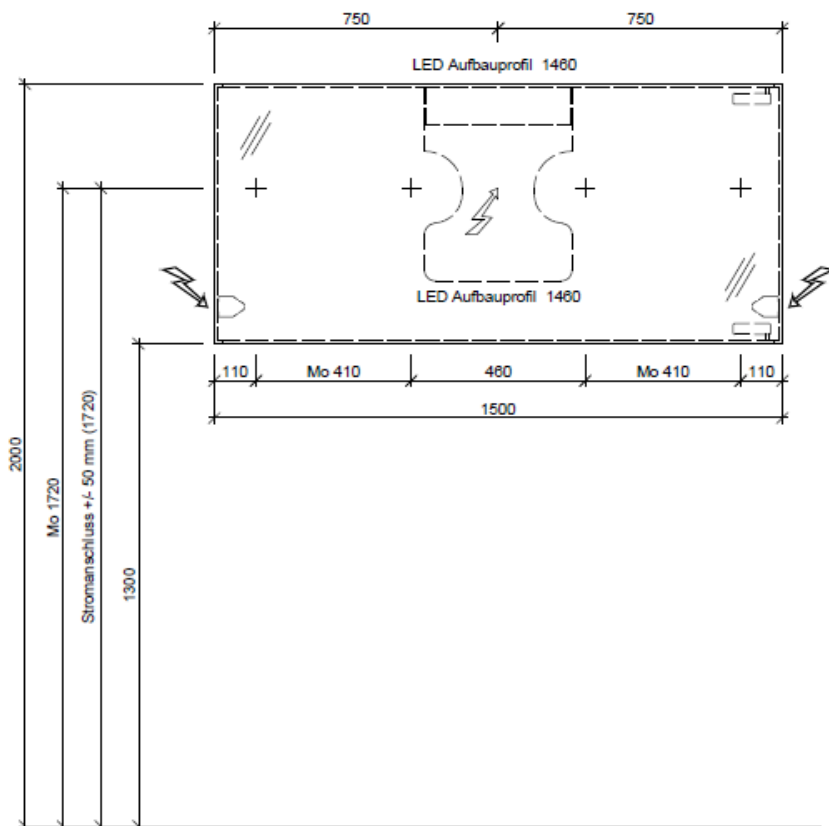

Tel. 041/482'00'20
 Fax 041/482'00'29
 www.bueag.ch

Typ Pisa 150 LED

Lampe oben + unten: Aluprofil-Aufbau NET-LED 1460 mm, SkyBandlänge 1400 mm, 16.0W, 4000*K, 1372 Lumen, 2x
 Trafo: 1 Stk. hinten auf Installations-Blech montiert
 Steckdose: 1 Stk. wahlweise links oder rechts

Stromanschluss +/- 50 mm

Legende:

Mo: Montagemaß
 UB: Unterbau
 WT: Waschtisch

Die Massangaben in Millimeter verstehen sich unter dem Vorbehalt der Werkstoleranzen, eventuell späterer Änderungen sowie weiterer Montagemöglichkeiten. Die Haftung für Folgen fehlerhafter oder unvollständiger Massangaben ist ausgeschlossen (Art. 100 OR).

Les dimensions en millimètre s'entendent sous réserve des tolérances d'usine, d'éventuelles modifications ultérieures, de même que de nouvelles possibilités de montage. La responsabilité ne peut être engagée en cas de cotes manquantes ou erronées (CD art. 100).

Le dimensioni in millimetri s'intendono fatte salve le tolleranze di fabbricazione, le eventuali modifiche successive e le ulteriori alternative di montaggio. Si declina qualsiasi responsabilità per le conseguenze legate a dimensioni errate o incomplete (art. 100 CO).