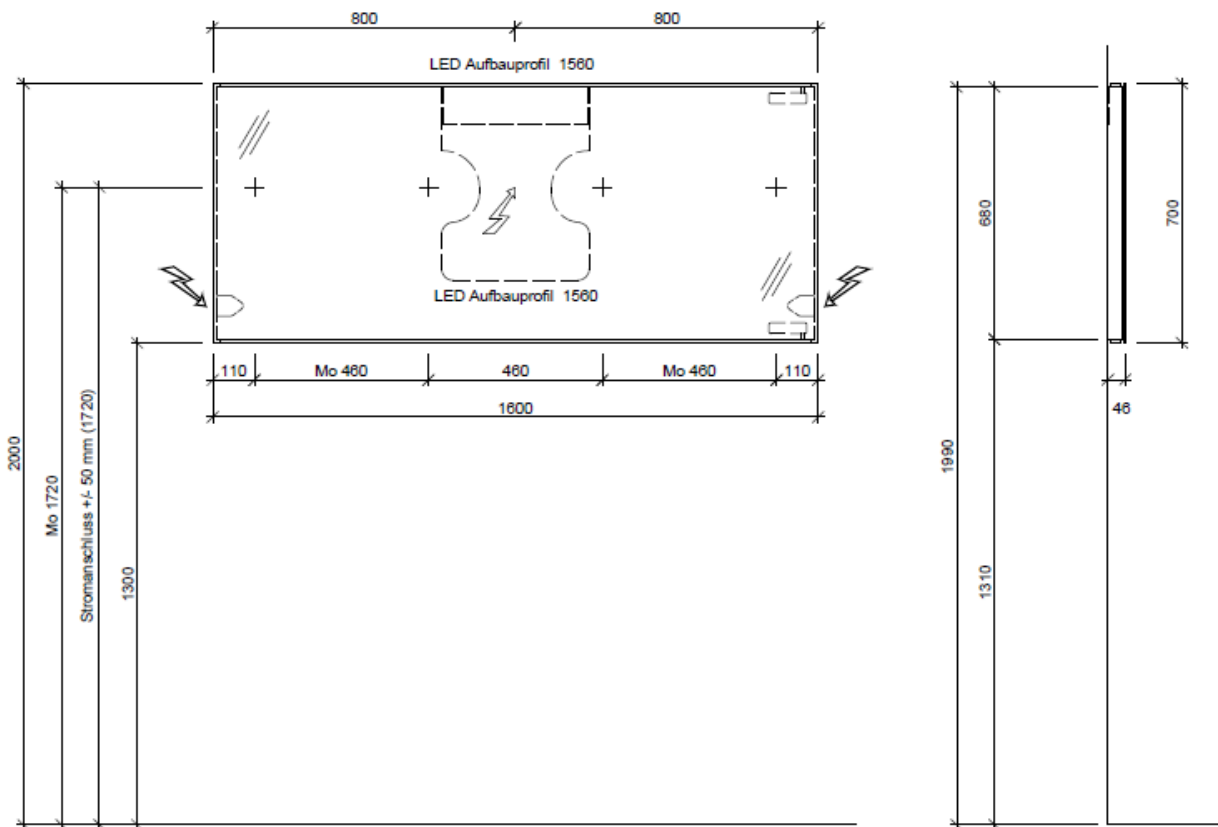

Typ Pisa 160 LED

Lampe oben + unten: Aluprofil-Aufbau NET-LED 1560 mm, Sky Bandlänge 1500 mm, 17.1W, 4000°K, 1470 Lumen, 2x
 Trafo: 1 Stk. hinten auf Installations-Blech montiert
 Steckdose: 1 Stk. wahlweise links oder rechts

Stromanschluss +/- 50 mm

Legende:

Mo: Montagemaß
 UB: Unterbau
 WT: Waschtisch

Die Massangaben in Millimeter verstehen sich unter dem Vorbehalt der Werkstoleranzen, eventuell späterer Änderungen sowie weiterer Montagemöglichkeiten. Die Haftung für Folgen fehlerhafter oder unvollständiger Massangaben ist ausgeschlossen (Art. 100 OR).

Les dimensions en millimètre s'entendent sous réserve des tolérances d'usine, d'éventuelles modifications ultérieures, de même que de nouvelles possibilités de montage. La responsabilité ne peut être engagée en cas de cotes manquantes ou erronées (CD art. 100).

Le dimensioni in millimetri s'intendono fatte salve le tolleranze di fabbricazione, le eventuali modifiche successive e le ulteriori alternative di montaggio. Si declina qualsiasi responsabilità per le conseguenze legate a dimensioni errate o incomplete (art. 100 CO).