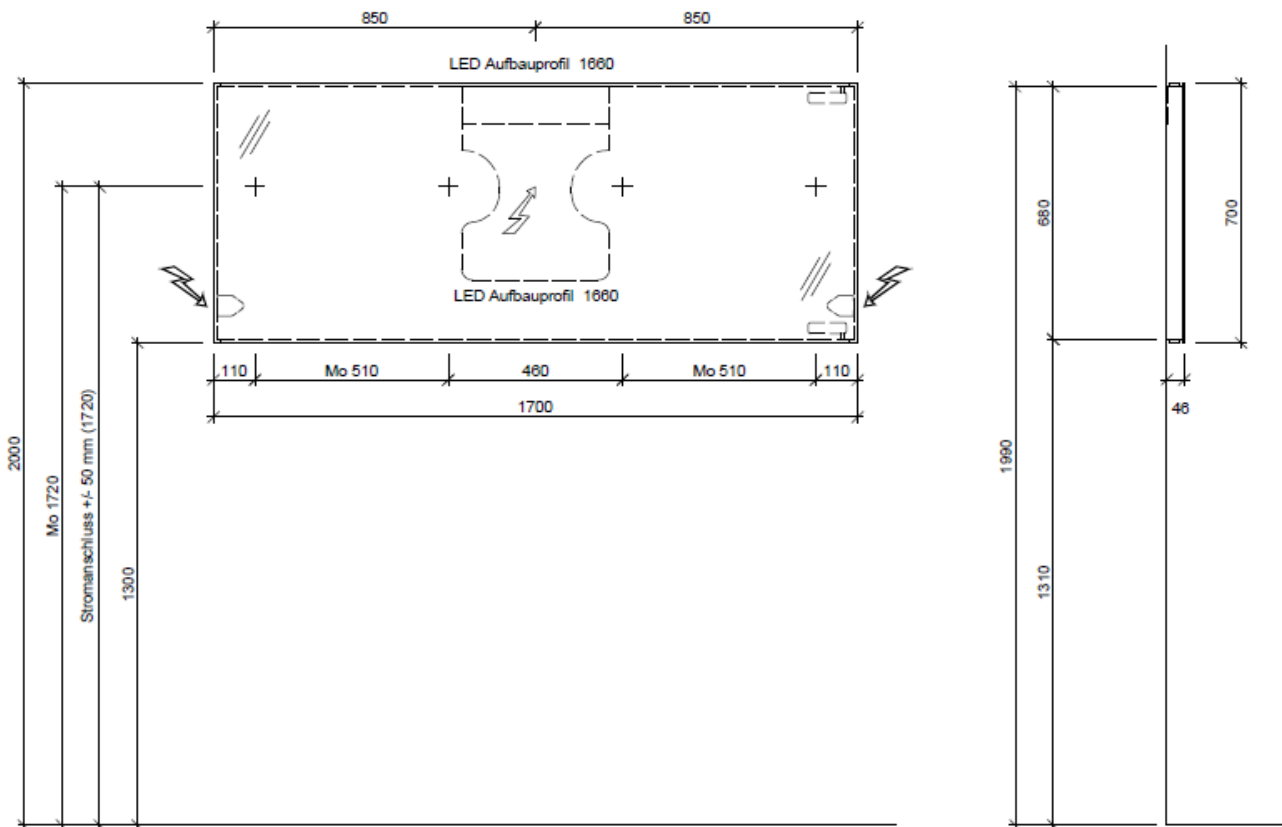

Typ Pisa 170 LED

Lampe oben + unten: Aluprofil-Aufbau NET-LED 1660 mm, Sky Bandlänge 1600 mm, 18.2W, 4000°K, 1566 Lumen, 2x
 Trafo: 1 Stk. hinten auf Installations-Blech montiert
 Steckdose: 1 Stk. wahlweise links oder rechts
 Stromanschluss +/- 50 mm

Legende:
 Mo: Montagemaß
 UB: Unterbau
 WT: Waschtisch

Die Massangaben in Millimeter verstehen sich unter dem Vorbehalt der Werkstoleranzen, eventuell späterer Änderungen sowie weiterer Montagemöglichkeiten. Die Haftung für Folgen fehlerhafter oder unvollständiger Massangaben ist ausgeschlossen (Art. 100 OR).

Les dimensions en millimètre s'entendent sous réserve des tolérances d'usine, d'éventuelles modifications ultérieures, de même que de nouvelles possibilités de montage. La responsabilité ne peut être engagée en cas de cotes manquantes ou erronées (CD art. 100).

Le dimensioni in millimetri s'intendono fatte salve le tolleranze di fabbricazione, le eventuali modifiche successive e le ulteriori alternative di montaggio. Si declina qualsiasi responsabilità per le conseguenze legate a dimensioni errate o incomplete (art. 100 CO).