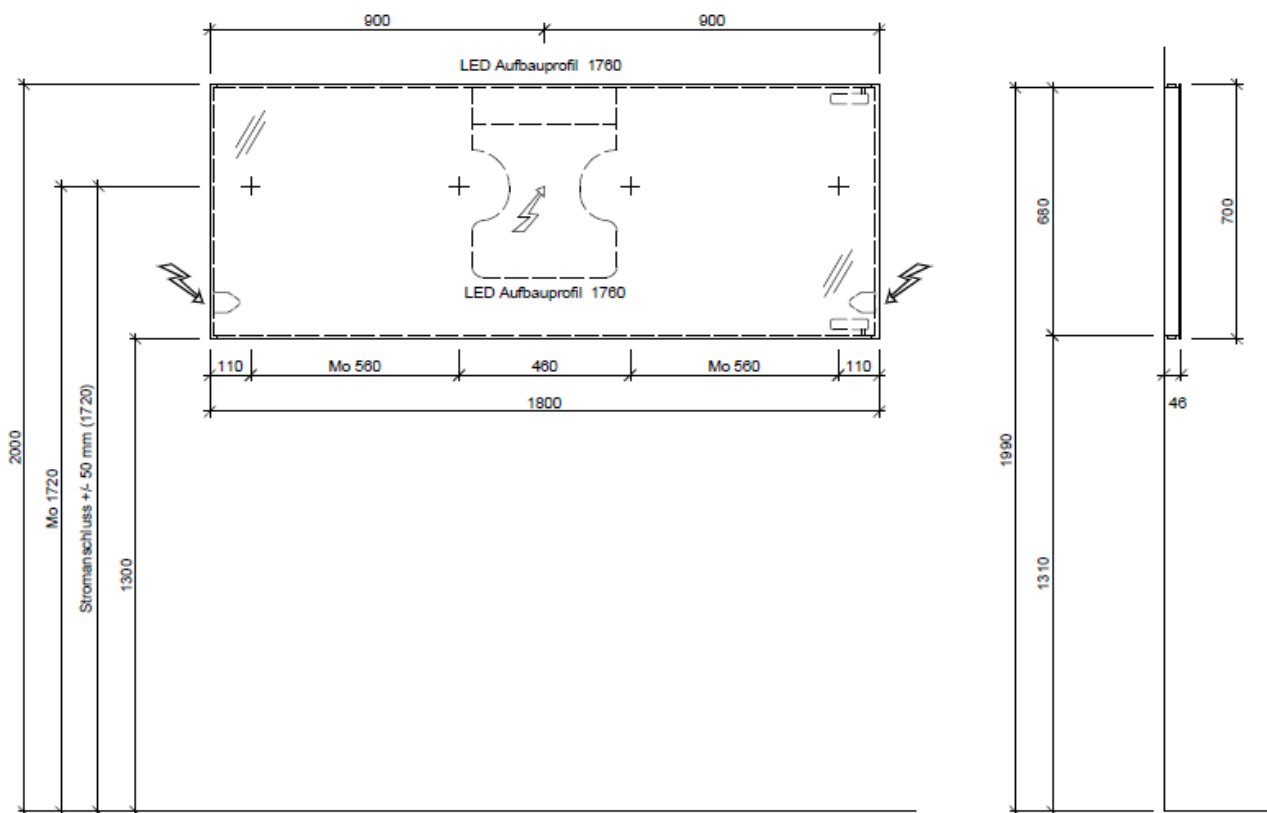

Tel. 041/482'00'20
 Fax 041/482'00'29
 www.bueag.ch

Typ Pisa 180 LED

Lampe oben + unten: Aluprofil-Aufbau NET-LED 1760 mm, Sky Bandlänge 1700 mm, 19.4W, 4000°K, 1666 Lumen, 2x
 Trafo: 1 Stk. hinten auf Installations-Blech montiert
 Steckdose: 1 Stk. wahlweise links oder rechts

Stromanschluss +/- 50 mm

Legende:

Mo: Montagemaass
 UB: Unterbau
 WT: Waschtisch

Die Massangaben in Millimeter verstehen sich unter dem Vorbehalt der Werkstoleranzen, eventuell späterer Änderungen sowie weiterer Montagemöglichkeiten. Die Haftung für Folgen fehlerhafter oder unvollständiger Massangaben ist ausgeschlossen (Art. 100 OR).

Les dimensions en millimètre s'entendent sous réserve des tolérances d'usine, d'éventuelles modifications ultérieures, de même que de nouvelles possibilités de montage. La responsabilité ne peut être engagée en cas de cotes manquantes ou erronées (CD art. 100).

Le dimensioni in millimetri s'intendono fatte salve le tolleranze di fabbricazione, le eventuali modifiche successive e le ulteriori alternative di montaggio. Si declina qualsiasi responsabilità per le conseguenze legate a dimensioni errate o incomplete (art. 100 CO).