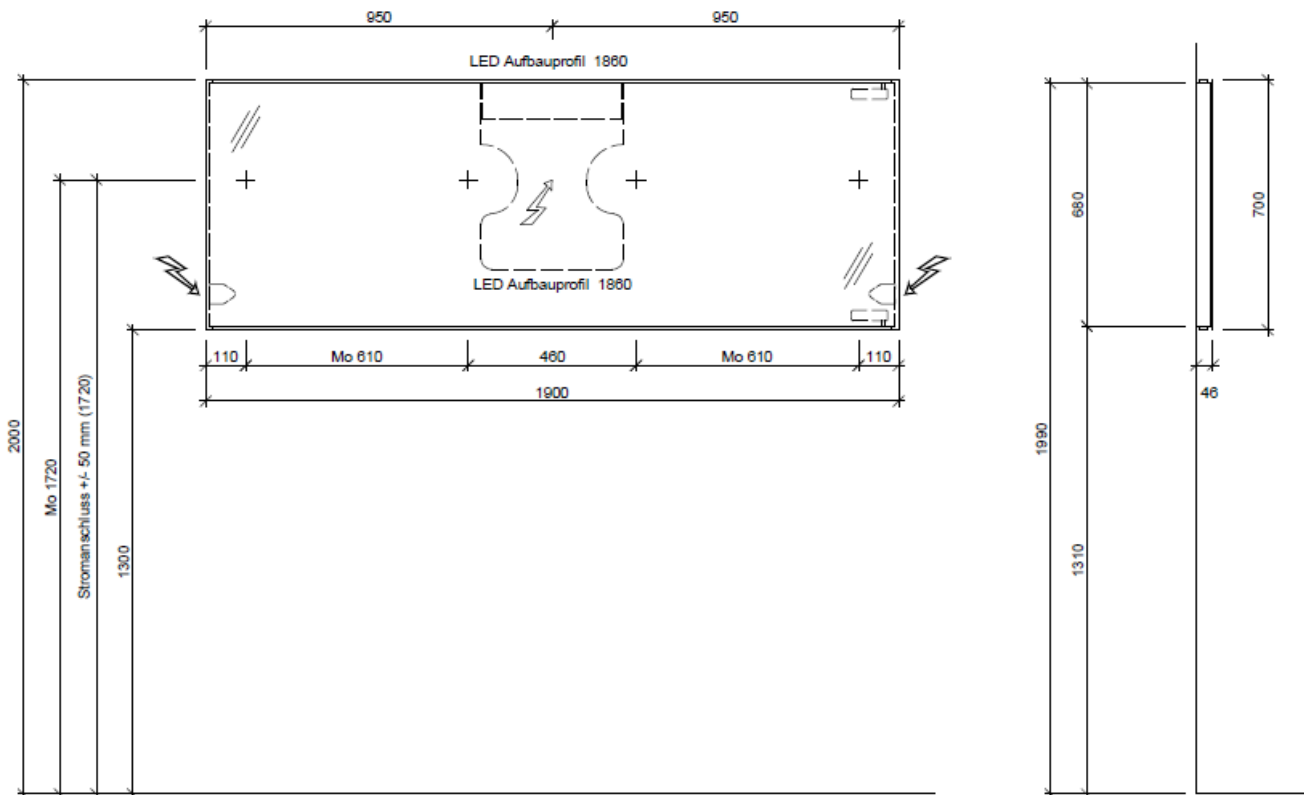

### Typ Pisa 190 LED

Lampe oben + unten: Aluprofil-Aufbau NET-LED 1860 mm, Sky Bandlänge 1800 mm, 20.5W, 4000°K, 1764 Lumen, 2x  
 Trafo: 1 Stk. hinten auf Installations-Blech montiert  
 Steckdose: 1 Stk. wahlweise links oder rechts

Stromanschluss +/- 50 mm

Legende:

Mo: Montagemaß  
 UB: Unterbau  
 WT: Waschtisch

Die Massangaben in Millimeter verstehen sich unter dem Vorbehalt der Werkstoleranzen, eventuell späterer Änderungen sowie weiterer Montagemöglichkeiten. Die Haftung für Folgen fehlerhafter oder unvollständiger Massangaben ist ausgeschlossen (Art. 100 OR).

*Les dimensions en millimètre s'entendent sous réserve des tolérances d'usine, d'éventuelles modifications ultérieures, de même que de nouvelles possibilités de montage. La responsabilité ne peut être engagée en cas de cotes manquantes ou erronées (CD art. 100).*

Le dimensioni in millimetri s'intendono fatte salve le tolleranze di fabbricazione, le eventuali modifiche successive e le ulteriori alternative di montaggio. Si declina qualsiasi responsabilità per le conseguenze legate a dimensioni errate o incomplete (art. 100 CO).