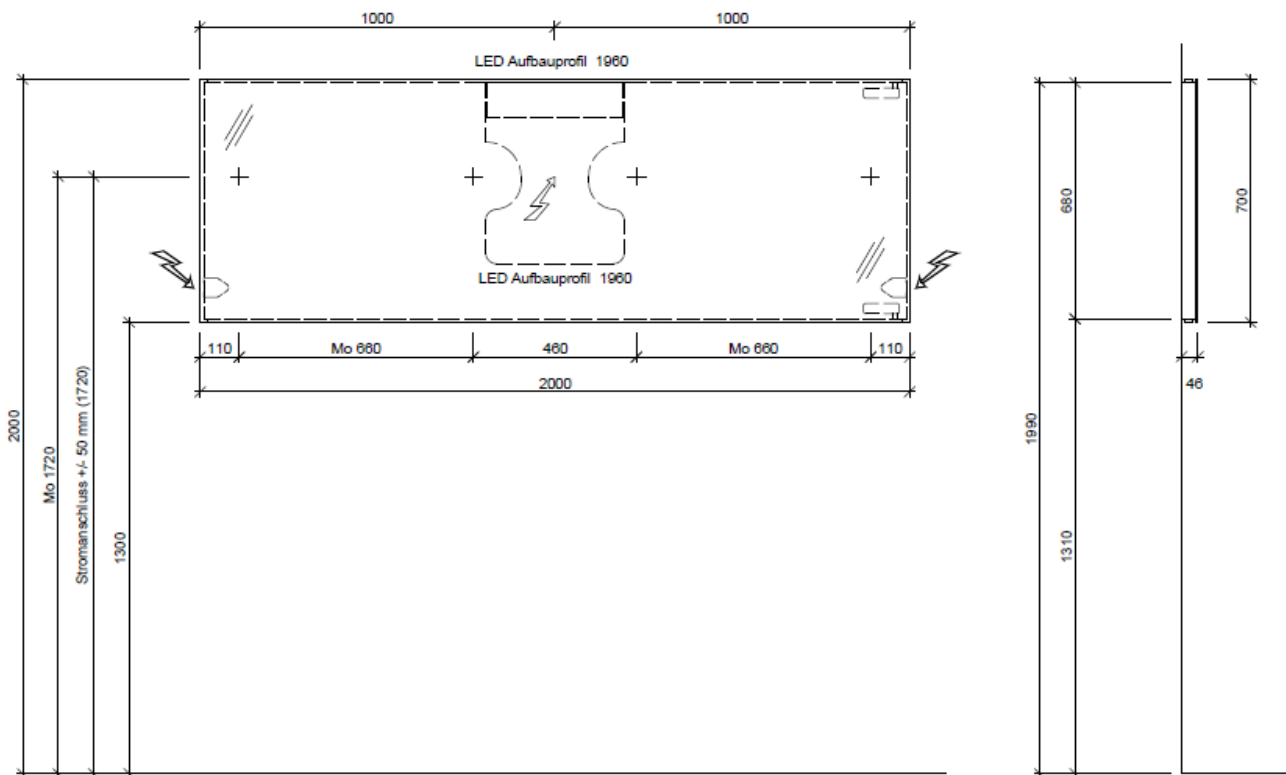

### Typ Pisa 200 LED

Lampe oben + unten: Aluprofil-Aufbau NET-LED 1960 mm, Sky Bandlänge 1900 mm, 21.7W, 4000°K, 1862 Lumen, 2x  
Trafo: 1 Stk. hinten auf Installations-Blech montiert  
Steckdose: 1 Stk. wahlweise links oder rechts

Stromanschluss +/- 50 mm

Legende:

Mo: Montagemaß  
UB: Unterbau  
WT: Waschtisch

Die Massangaben in Millimeter verstehen sich unter dem Vorbehalt der Werkstoleranzen, eventuell späterer Änderungen sowie weiterer Montagemöglichkeiten. Die Haftung für Folgen fehlerhafter oder unvollständiger Massangaben ist ausgeschlossen (Art. 100 OR).

*Les dimensions en millimètre s'entendent sous réserve des tolérances d'usine, d'éventuelles modifications ultérieures, de même que de nouvelles possibilités de montage. La responsabilité ne peut être engagée en cas de cotes manquantes ou erronées (CD art. 100).*

Le dimensioni in millimetri s'intendono fatte salve le tolleranze di fabbricazione, le eventuali modifiche successive e le ulteriori alternative di montaggio. Si declina qualsiasi responsabilità per le conseguenze legate a dimensioni errate o incomplete (art. 100 CO).