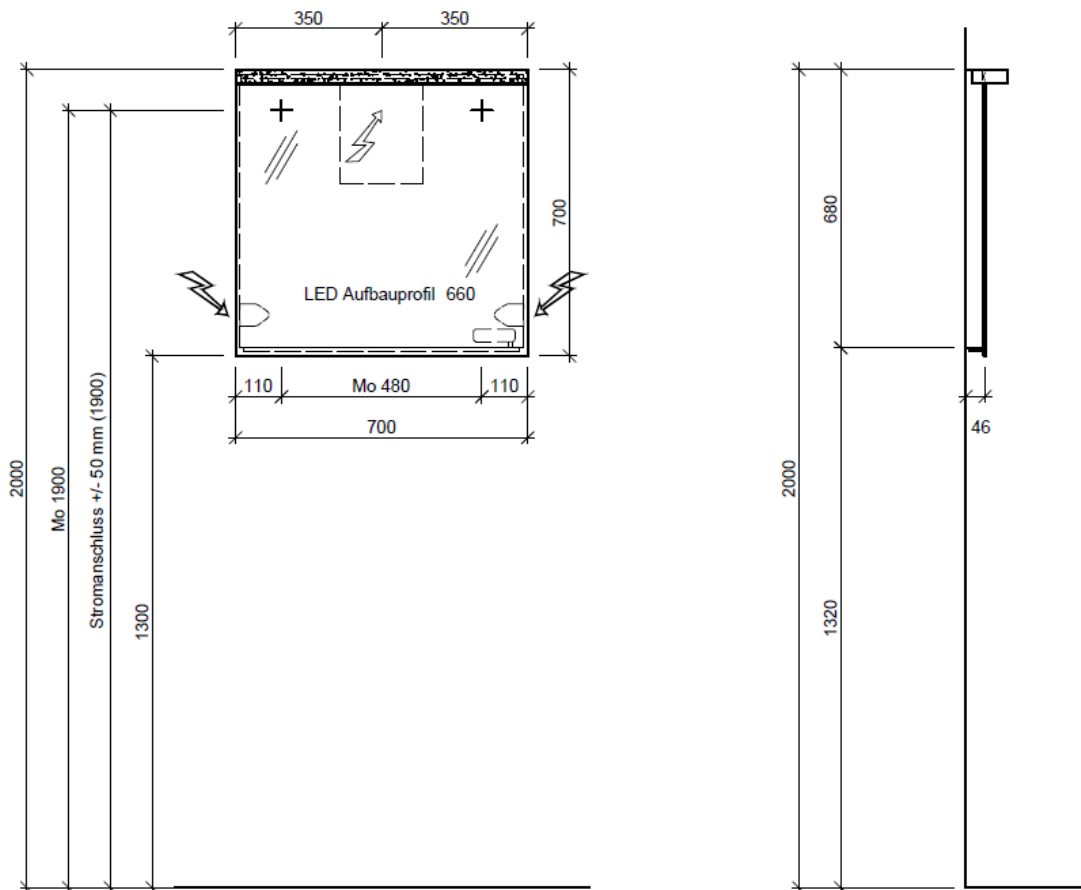

Tel. 041/482'00'20
 Fax 041/482'00'29
 www.bueag.ch

Typ SN 70 LED

Lampe oben: Stratos-LED 704 mm, Giant Bandlänge 676 mm, 16.6W, 4000°K, 1542 Lumen
 Lampe unten: Aluprofil Aufbau NET-LED 660 mm, Sky Bandlänge 600 mm, 6.8W, 4000°K, 588 Lumen
 Trafos: 1 Stk. im Lampenprofil oben eingebaut
 Steckdose: 1 Stk. wahlweise links oder rechts

Stromanschluss +/- 50 mm

Legende:

Mo: Montagemaß
 UB: Unterbau
 WT: Waschtisch

Die Massangaben in Millimeter verstehen sich unter dem Vorbehalt der Werkstoleranzen, eventuell späterer Änderungen sowie weiterer Montagemöglichkeiten. Die Haftung für Folgen fehlerhafter oder unvollständiger Massangaben ist ausgeschlossen (Art. 100 OR).

Les dimensions en millimètre s'entendent sous réserve des tolérances d'usine, d'éventuelles modifications ultérieures, de même que de nouvelles possibilités de montage. La responsabilité ne peut être engagée en cas de cotes manquantes ou erronées (CD art. 100).

Le dimensioni in millimetri s'intendono fatte salve le tolleranze di fabbricazione, le eventuali modifiche successive e le ulteriori alternative di montaggio. Si declina qualsiasi responsabilità per le conseguenze legate a dimensioni errate o incomplete (art. 100 CO).