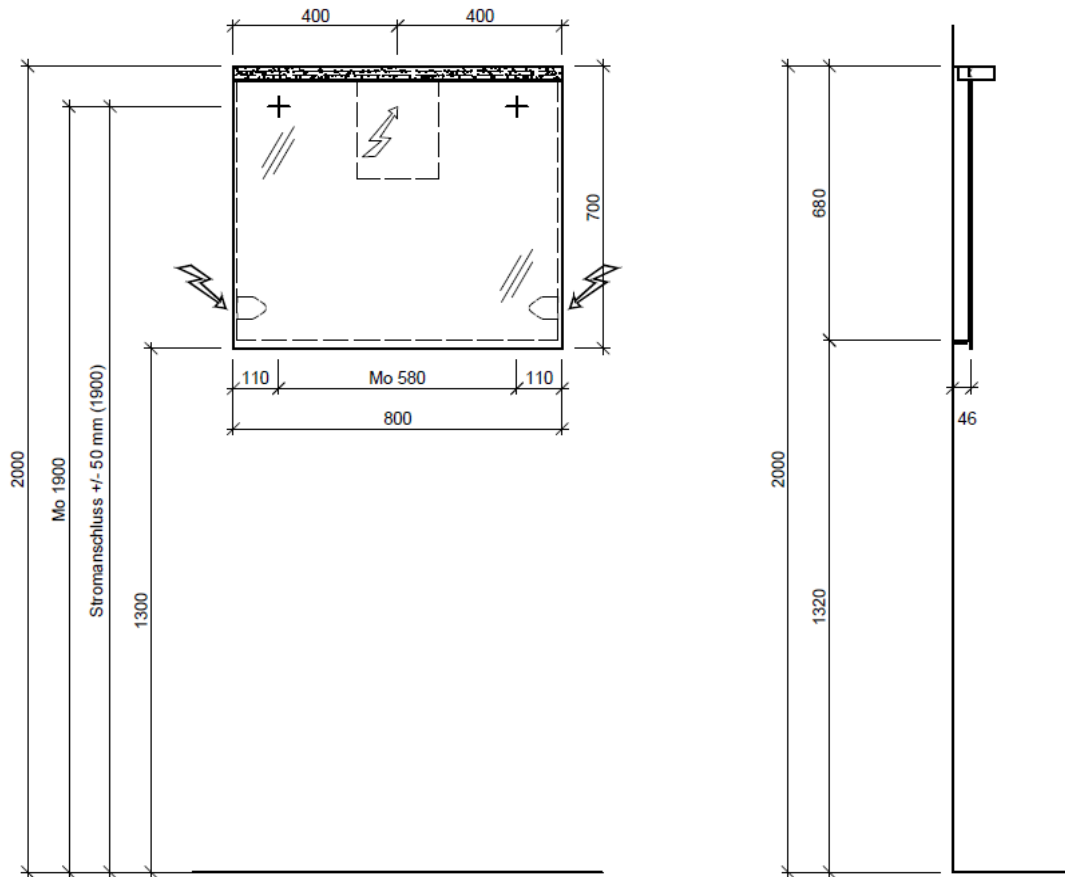

### Typ SN 80 LED

Lampe oben: Stratos-LED 804 mm, Giant Bandlänge 764 mm, 18.7W, 4000°K, 1743 Lumen  
 Trafo: 1 Stk. im Lampenprofil oben eingebaut  
 Steckdose: 1 Stk. wahlweise links oder rechts

Stromanschluss +/- 50 mm

Legende:  
 Mo: Montagemaß  
 UB: Unterbau  
 WT: Waschtisch

Die Massangaben in Millimeter verstehen sich unter dem Vorbehalt der Werkstoleranzen, eventuell späterer Änderungen sowie weiterer Montagemöglichkeiten. Die Haftung für Folgen fehlerhafter oder unvollständiger Massangaben ist ausgeschlossen (Art. 100 OR).

*Les dimensions en millimètre s'entendent sous réserve des tolérances d'usine, d'éventuelles modifications ultérieures, de même que de nouvelles possibilités de montage. La responsabilité ne peut être engagée en cas de cotes manquantes ou erronées (CD art. 100).*

Le dimensioni in millimetri s'intendono fatte salve le tolleranze di fabbricazione, le eventuali modifiche successive e le ulteriori alternative di montaggio. Si declina qualsiasi responsabilità per le conseguenze legate a dimensioni errate o incomplete (art. 100 CO).