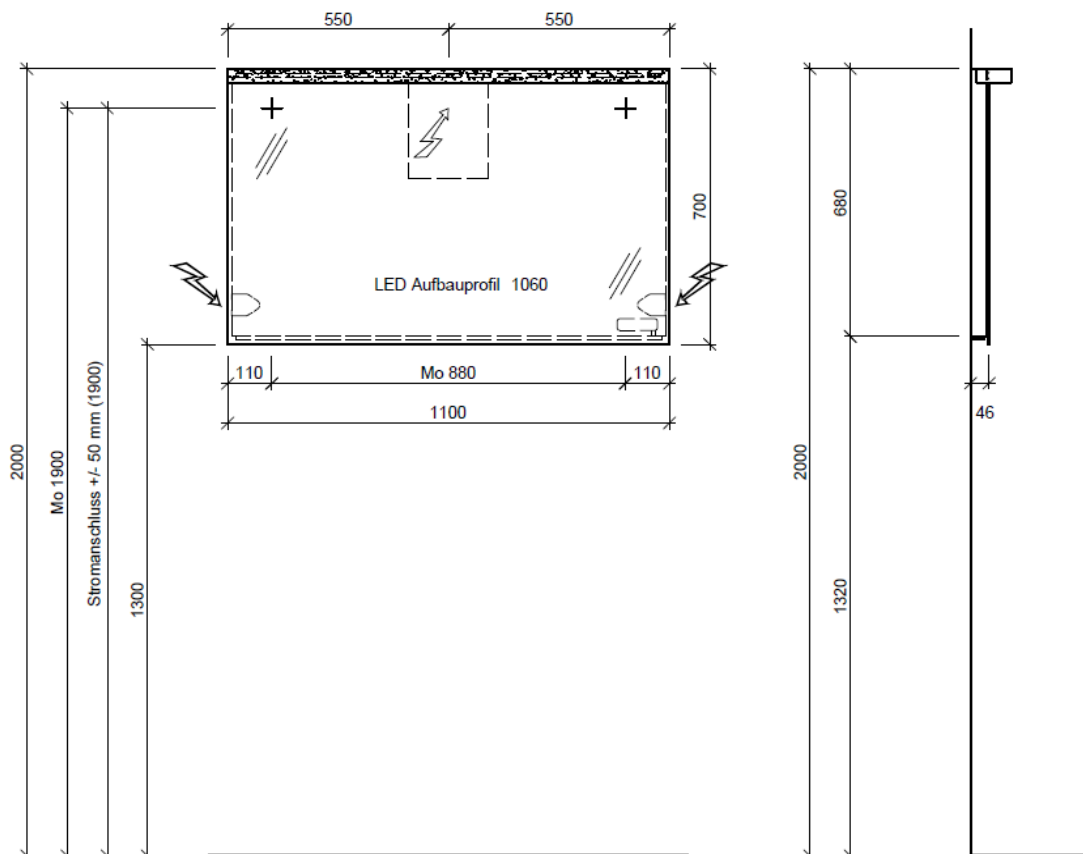

Tel. 041/482'00'20
Fax 041/482'00'29
www.bueag.ch

Typ SN 110 LED

Lampe oben: Stratos-LED 1104 mm, Giant Bandlänge 1058 mm, 25.9W, 4000°K, 2413 Lumen
Lampe unten: Aluprofil Aufbau NET-LED 1060 mm, Sky Bandlänge 1000 mm, 11.4W, 4000°K, 980 Lumen
Trafos: 2 Stk. im Lampenprofil oben eingebaut
Steckdose: 1 Stk. wahlweise links oder rechts

Stromanschluss +/- 50 mm

Legende:

Mo: Montagemaß
UB: Unterbau
WT: Waschtisch

Die Massangaben in Millimeter verstehen sich unter dem Vorbehalt der Werkstoleranzen, eventuell späterer Änderungen sowie weiterer Montagemöglichkeiten. Die Haftung für Folgen fehlerhafter oder unvollständiger Massangaben ist ausgeschlossen (Art. 100 OR).

Les dimensions en millimètre s'entendent sous réserve des tolérances d'usine, d'éventuelles modifications ultérieures, de même que de nouvelles possibilités de montage. La responsabilité ne peut être engagée en cas de cotes manquantes ou erronées (CD art. 100).

Le dimensioni in millimetri s'intendono fatte salve le tolleranze di fabbricazione, le eventuali modifiche successive e le ulteriori alternative di montaggio. Si declina qualsiasi responsabilità per le conseguenze legate a dimensioni errate o incomplete (art. 100 CO).