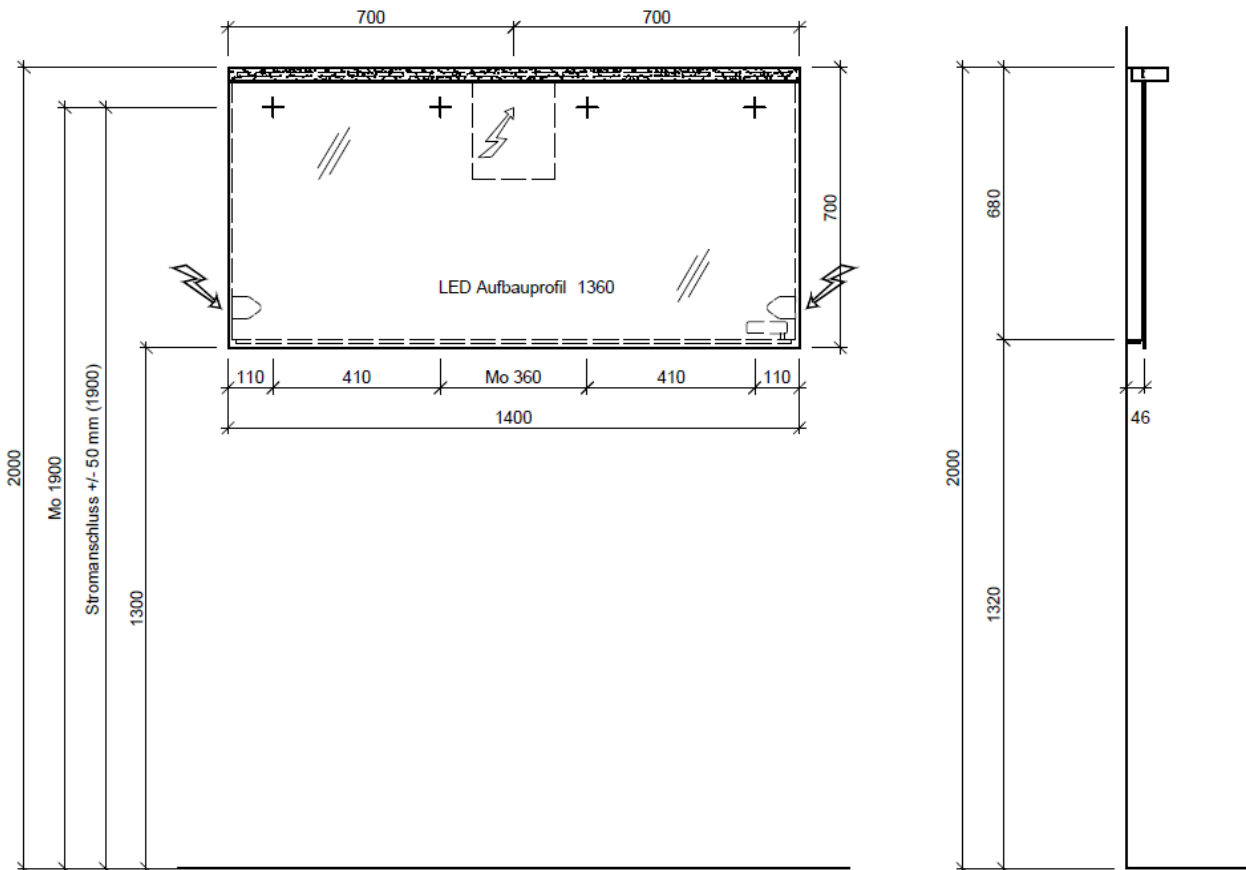

Tel. 041/482'00'20
 Fax 041/482'00'29
 www.bueag.ch

Typ SN 140 LED

Lampe oben: Stratos-LED 1404 mm, Giant Bandlänge 1352 mm, 33.1W, 4000°K, 3083 Lumen
 Lampe unten: Aluprofil Aufbau NET-LED 1360 mm, Sky Bandlänge 1300 mm, 14.8W, 4000°K, 1274 Lumen
 Trafos: 2 Stk. im Lampenprofil oben eingebaut
 Steckdose: 1 Stk. wahlweise links oder rechts

Stromanschluss +/- 50 mm

Legende:

Mo: Montagemaß
 UB: Unterbau
 WT: Waschtisch

Die Massangaben in Millimeter verstehen sich unter dem Vorbehalt der Werkstoleranzen, eventuell späterer Änderungen sowie weiterer Montagemöglichkeiten. Die Haftung für Folgen fehlerhafter oder unvollständiger Massangaben ist ausgeschlossen (Art. 100 OR).

Les dimensions en millimètre s'entendent sous réserve des tolérances d'usine, d'éventuelles modifications ultérieures, de même que de nouvelles possibilités de montage. La responsabilité ne peut être engagée en cas de cotes manquantes ou erronées (CD art. 100).

Le dimensioni in millimetri s'intendono fatte salve le tolleranze di fabbricazione, le eventuali modifiche successive e le ulteriori alternative di montaggio. Si declina qualsiasi responsabilità per le conseguenze legate a dimensioni errate o incomplete (art. 100 CO).