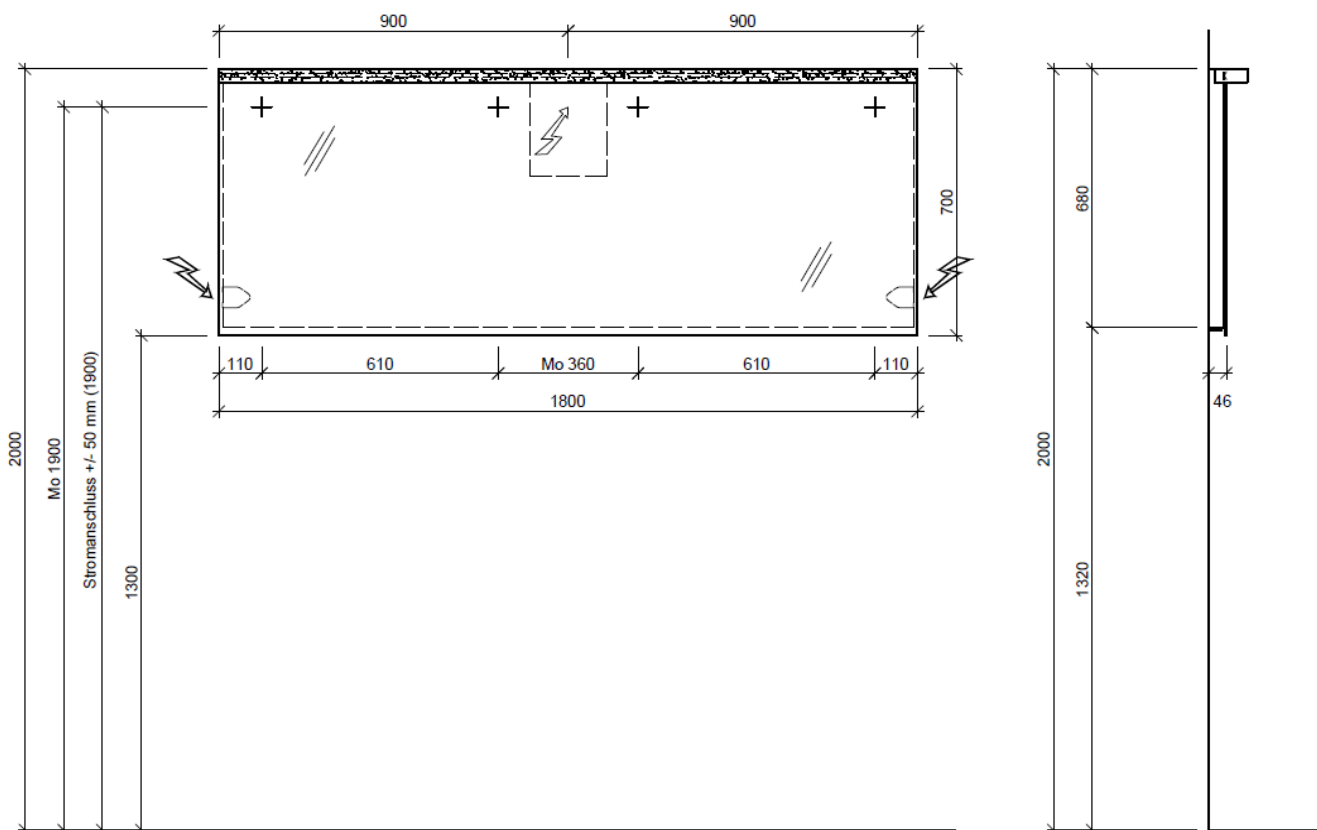

Tel. 041/482'00'20
 Fax 041/482'00'29
 www.bueag.ch

Typ SN 180 LED

Lampe oben: Stratos-LED 1804 mm, Giant Bandlänge 1764 mm, 43.2W, 4000°K, 4022 Lumen
 Trafos: 2 Stk. im Lampenprofil oben eingebaut
 Steckdose: 1 Stk. wahlweise links oder rechts

Stromanschluss +/- 50 mm

Legende:

Mo: Montagemaß
 UB: Unterbau
 WT: Waschtisch

Die Massangaben in Millimeter verstehen sich unter dem Vorbehalt der Werkstoleranzen, eventuell späterer Änderungen sowie weiterer Montagemöglichkeiten. Die Haftung für Folgen fehlerhafter oder unvollständiger Massangaben ist ausgeschlossen (Art. 100 OR).

Les dimensions en millimètre s'entendent sous réserve des tolérances d'usine, d'éventuelles modifications ultérieures, de même que de nouvelles possibilités de montage. La responsabilité ne peut être engagée en cas de cotes manquantes ou erronées (CD art. 100).

Le dimensioni in millimetri s'intendono fatte salve le tolleranze di fabbricazione, le eventuali modifiche successive e le ulteriori alternative di montaggio. Si declina qualsiasi responsabilità per le conseguenze legate a dimensioni errate o incomplete (art. 100 CO).