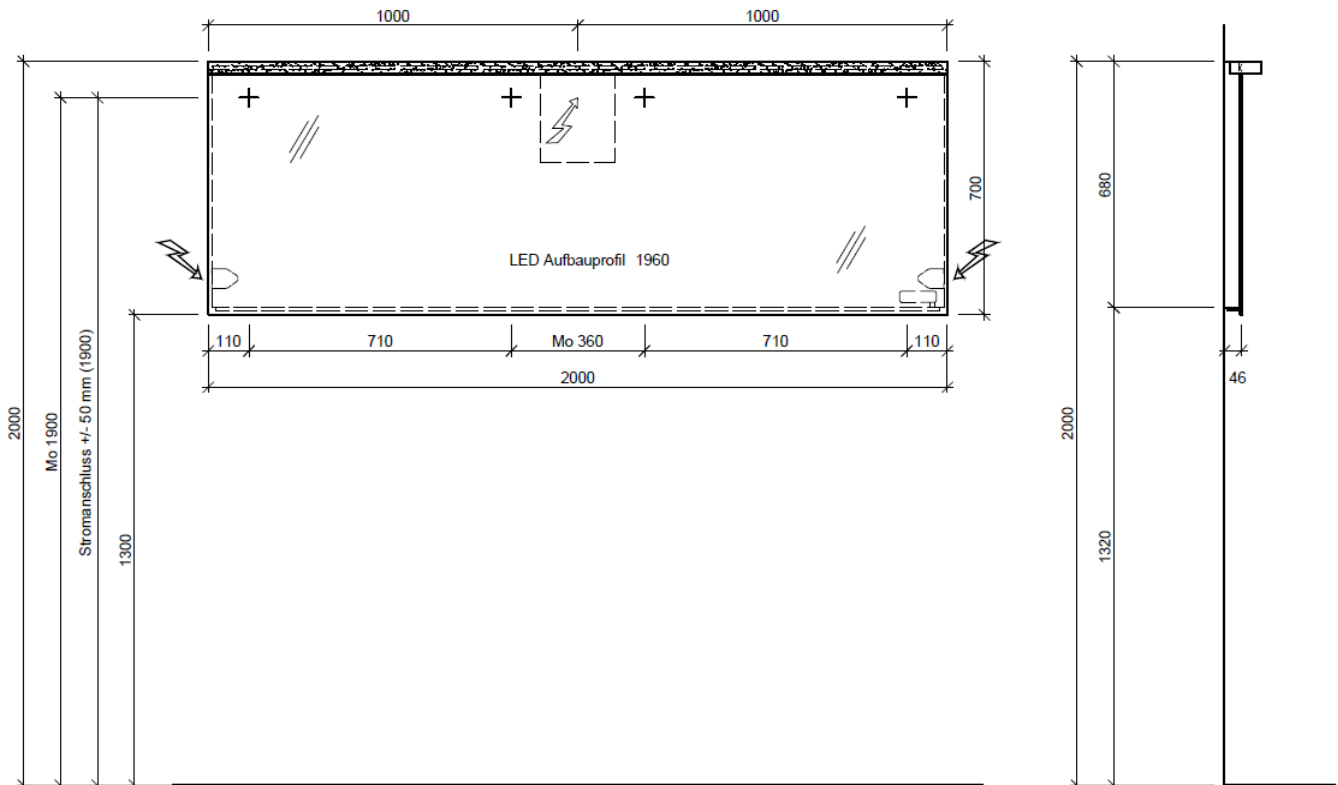

### Typ SN 200 LED

Lampe oben: Stratos-LED 2004 mm, Giant Bandlänge 1970 mm, 48.3W, 4000°K, 4491 Lumen  
 Lampe unten: Aluprofil Aufbau NET-LED 1960 mm, Sky Bandlänge 1900 mm, 21.7W, 4000°K, 1862 Lumen  
 Trafos: 3 Stk. im Lampenprofil oben eingebaut  
 Steckdose: 1 Stk. wahlweise links oder rechts

Stromanschluss +/- 50 mm

Legende:

Mo: Montagemaß  
 UB: Unterbau  
 WT: Waschtisch

Die Massangaben in Millimeter verstehen sich unter dem Vorbehalt der Werkstoleranzen, eventuell späterer Änderungen sowie weiterer Montagemöglichkeiten. Die Haftung für Folgen fehlerhafter oder unvollständiger Massangaben ist ausgeschlossen (Art. 100 OR).

*Les dimensions en millimètre s'entendent sous réserve des tolérances d'usine, d'éventuelles modifications ultérieures, de même que de nouvelles possibilités de montage. La responsabilité ne peut être engagée en cas de cotes manquantes ou erronées (CD art. 100).*