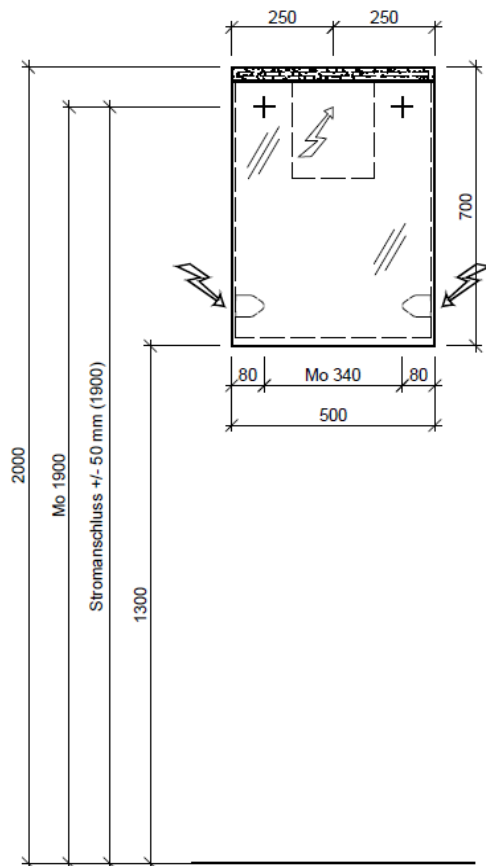

Tel. 041/482'00'20
 Fax 041/482'00'29
 www.bueag.ch

Typ SN 50 LED

Lampe oben: Stratos-LED 504 mm, Giant Bandlänge 470 mm, 11.5W, 4000°K, 1073 Lumen
 Trafo: 1 Stk. im Lampenprofil oben eingebaut
 Steckdose: 1 Stk. wahlweise links oder rechts

Stromanschluss +/- 50 mm

Legende:

Mo: Montagemaß
 UB: Unterbau
 WT: Waschtisch

Die Massangaben in Millimeter verstehen sich unter dem Vorbehalt der Werkstoleranzen, eventuell späterer Änderungen sowie weiterer Montagemöglichkeiten. Die Haftung für Folgen fehlerhafter oder unvollständiger Massangaben ist ausgeschlossen (Art. 100 OR).

Les dimensions en millimètre s'entendent sous réserve des tolérances d'usine, d'éventuelles modifications ultérieures, de même que de nouvelles possibilités de montage. La responsabilité ne peut être engagée en cas de cotes manquantes ou erronées (CD art. 100).

Le dimensioni in millimetri s'intendono fatte salve le tolleranze di fabbricazione, le eventuali modifiche successive e le ulteriori alternative di montaggio. Si declina qualsiasi responsabilità per le conseguenze legate a dimensioni errate o incomplete (art. 100 CO).