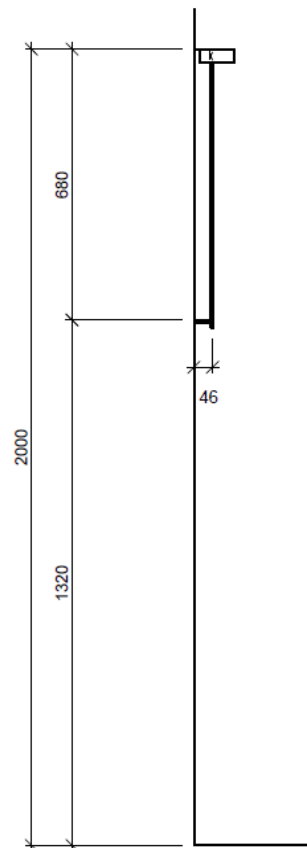

Tel. 041/482'00'20
 Fax 041/482'00'29
 www.bueag.ch

Typ SN 50 LED

Lampe oben: Stratos-LED 504 mm, Giant Bandlänge 470 mm, 11.5W, 4000°K, 1073 Lumen
 Trafo: 1 Stk. im Lampenprofil oben eingebaut
 Steckdose: 1 Stk. wahlweise links oder rechts

Stromanschluss +/- 50 mm

Legende:

Mo: Montagemaß
 UB: Unterbau
 WT: Waschtisch

Die Massangaben in Millimeter verstehen sich unter dem Vorbehalt der Werkstoleranzen, eventuell späterer Änderungen sowie weiterer Montagemöglichkeiten. Die Haftung für Folgen fehlerhafter oder unvollständiger Massangaben ist ausgeschlossen (Art. 100 OR).

Les dimensions en millimètre s'entendent sous réserve des tolérances d'usine, d'éventuelles modifications ultérieures, de même que de nouvelles possibilités de montage. La responsabilité ne peut être engagée en cas de cotes manquantes ou erronées (CD art. 100).