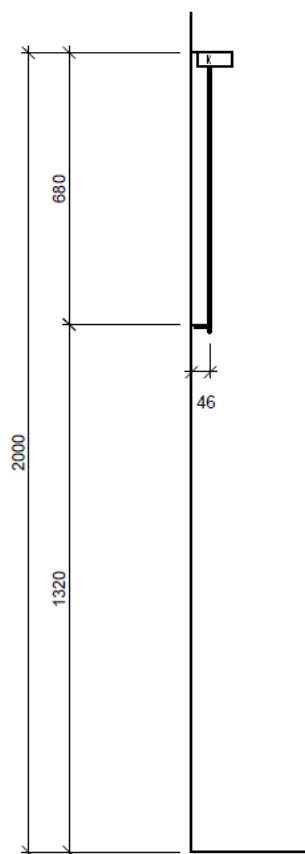

Tel. 041/482'00'20
 Fax 041/482'00'29
 www.bueag.ch

Typ SN 60 LED

Lampe oben: Stratos-LED 604 mm, Giant Bandlänge 559 mm, 13.7W, 4000°K, 1274 Lumen
 Trafo: 1 Stk. im Lampenprofil oben eingebaut
 Steckdose: 1 Stk. wahlweise links oder rechts

Stromanschluss +/- 50 mm

Legende:

Mo: Montagemaass
 UB: Unterbau
 WT: Waschtisch

Die Massangaben in Millimeter verstehen sich unter dem Vorbehalt der Werkstoleranzen, eventuell späterer Änderungen sowie weiterer Montagemöglichkeiten. Die Haftung für Folgen fehlerhafter oder unvollständiger Massangaben ist ausgeschlossen (Art. 100 OR).

Les dimensions en millimètre s'entendent sous réserve des tolérances d'usine, d'éventuelles modifications ultérieures, de même que de nouvelles possibilités de montage. La responsabilité ne peut être engagée en cas de cotes manquantes ou erronées (CD art. 100).