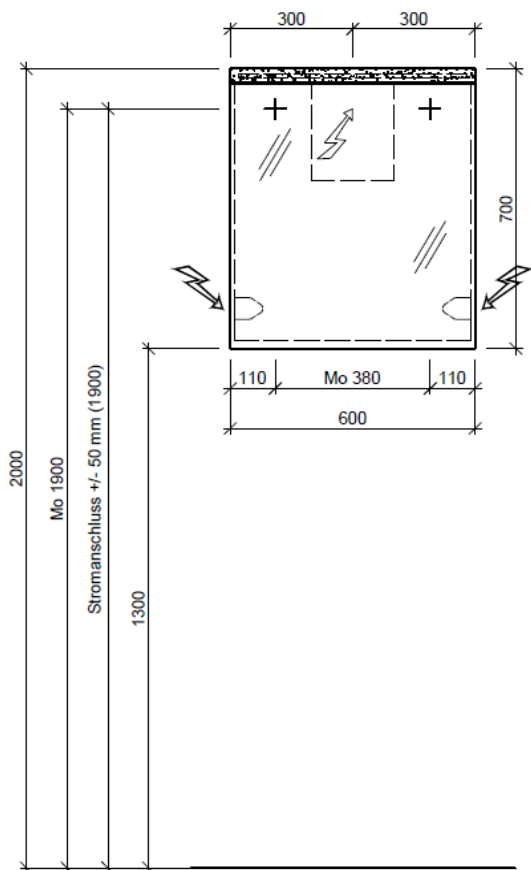

Tel. 041/482'00'20
 Fax 041/482'00'29
 www.bueag.ch

Typ SN 60 LED

Lampe oben: Stratos-LED 604 mm, Giant Bandlänge 559 mm, 13.7W, 4000°K, 1274 Lumen
 Trafo: 1 Stk. im Lampenprofil oben eingebaut
 Steckdose: 1 Stk. wahlweise links oder rechts

Stromanschluss +/- 50 mm

Legende:

Mo: Montagemaass
 UB: Unterbau
 WT: Waschtisch

Die Massangaben in Millimeter verstehen sich unter dem Vorbehalt der Werkstoleranzen, eventuell späterer Änderungen sowie weiterer Montagemöglichkeiten. Die Haftung für Folgen fehlerhafter oder unvollständiger Massangaben ist ausgeschlossen (Art. 100 OR).

Les dimensions en millimètre s'entendent sous réserve des tolérances d'usine, d'éventuelles modifications ultérieures, de même que de nouvelles possibilités de montage. La responsabilité ne peut être engagée en cas de cotes manquantes ou erronées (CD art. 100).

Le dimensioni in millimetri s'intendono fatte salve le tolleranze di fabbricazione, le eventuali modifiche successive e le ulteriori alternative di montaggio. Si declina qualsiasi responsabilità per le conseguenze legate a dimensioni errate o incomplete (art. 100 CO).