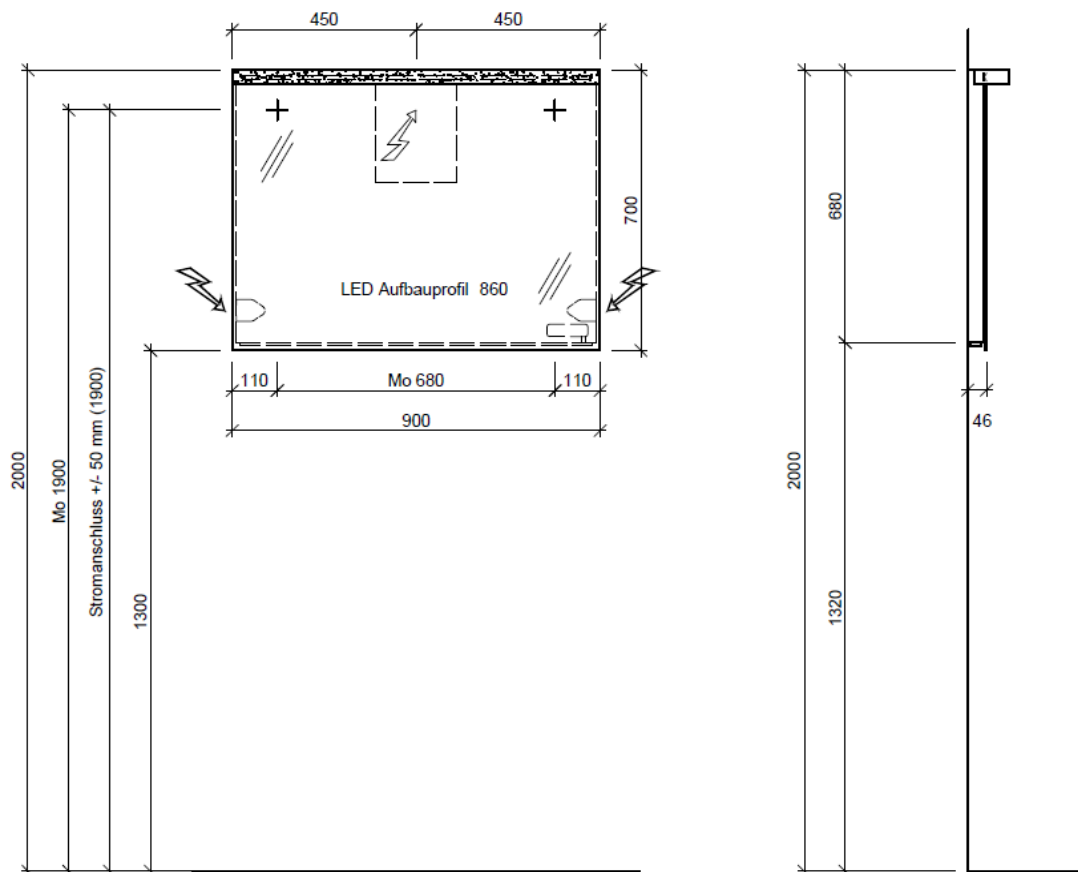

Tel. 041/482'00'20
Fax 041/482'00'29
www.bueag.ch

Typ SN 90 LED

Lampe oben: Stratos-LED 904 mm, Giant Bandlänge 853 mm, 20.9W, 4000°K, 1944 Lumen
Lampe unten: Aluprofil Aufbau NET-LED 860 mm, Sky Bandlänge 800 mm, 9.1W, 4000°K, 784 Lumen
Trafos: 1 Stk. im Lampenprofil oben eingebaut
Steckdose: 1 Stk. wahlweise links oder rechts

Stromanschluss +/- 50 mm

Legende:

Mo: Montagemaß
UB: Unterbau
WT: Waschtisch

Die Massangaben in Millimeter verstehen sich unter dem Vorbehalt der Werktoleranzen, eventuell späterer Änderungen sowie weiterer Montagemöglichkeiten. Die Haftung für Folgen fehlerhafter oder unvollständiger Massangaben ist ausgeschlossen (Art. 100 OR).

Les dimensions en millimètre s'entendent sous réserve des tolérances d'usine, d'éventuelles modifications ultérieures, de même que de nouvelles possibilités de montage. La responsabilité ne peut être engagée en cas de cotes manquantes ou erronées (CD art. 100).