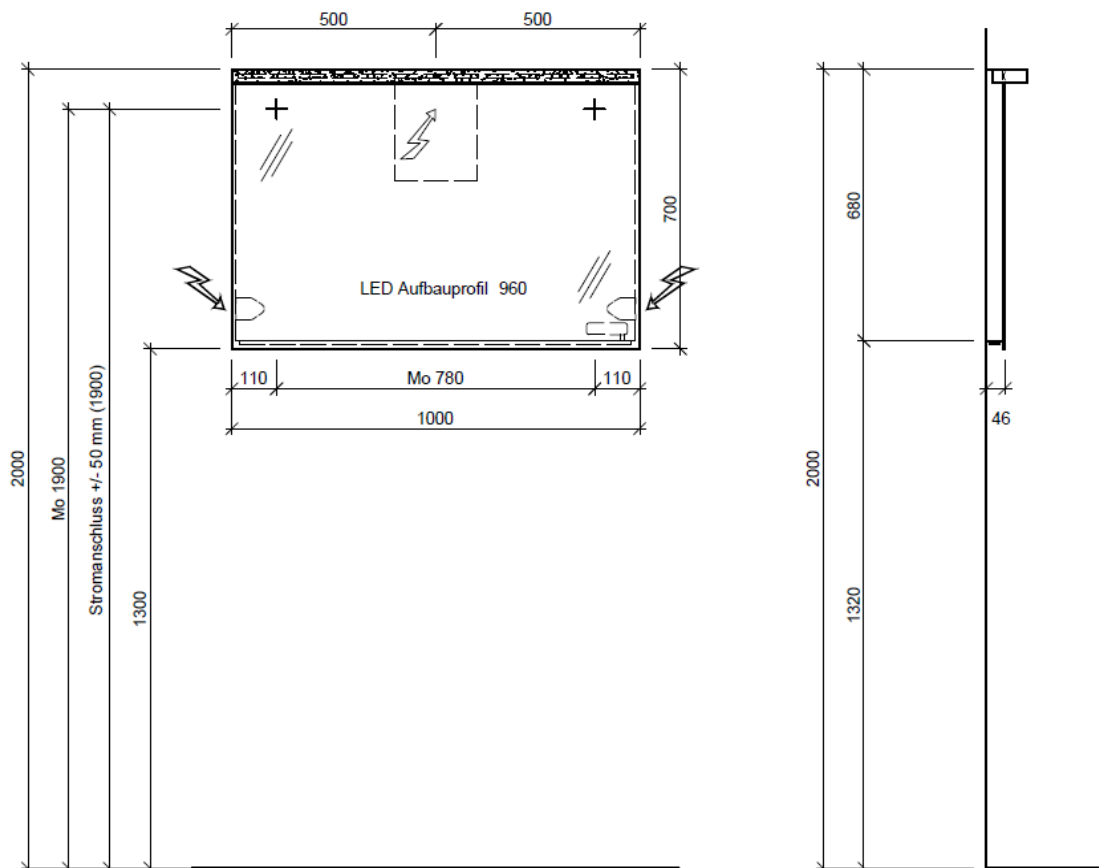

Tel. 041/482'00'20
Fax 041/482'00'29
www.bueag.ch

Typ SN 100 LED

Lampe oben: Stratos-LED 1004 mm, Giant Bandlänge 970 mm, 23.8W, 4000°K, 2212 Lumen
Lampe unten: Aluprofil Aufbau NET-LED 960 mm, Sky Bandlänge 900 mm, 10.3W, 4000°K, 882 Lumen
Trafos: 2 Stk. im Lampenprofil oben eingebaut
Steckdose: 1 Stk. wahlweise links oder rechts

Stromanschluss +/- 50 mm

Legende:

Mo: Montagemaß
UB: Unterbau
WT: Waschtisch

Die Massangaben in Millimeter verstehen sich unter dem Vorbehalt der Werkstoleranzen, eventuell späterer Änderungen sowie weiterer Montagemöglichkeiten. Die Haftung für Folgen fehlerhafter oder unvollständiger Massangaben ist ausgeschlossen (Art. 100 OR).

Les dimensions en millimètre s'entendent sous réserve des tolérances d'usine, d'éventuelles modifications ultérieures, de même que de nouvelles possibilités de montage. La responsabilité ne peut être engagée en cas de cotes manquantes ou erronées (CD art. 100).

Le dimensioni in millimetri s'intendono fatte salve le tolleranze di fabbricazione, le eventuali modifiche successive e le ulteriori alternative di montaggio. Si declina qualsiasi responsabilità per le conseguenze legate a dimensioni errate o incomplete (art. 100 CO).