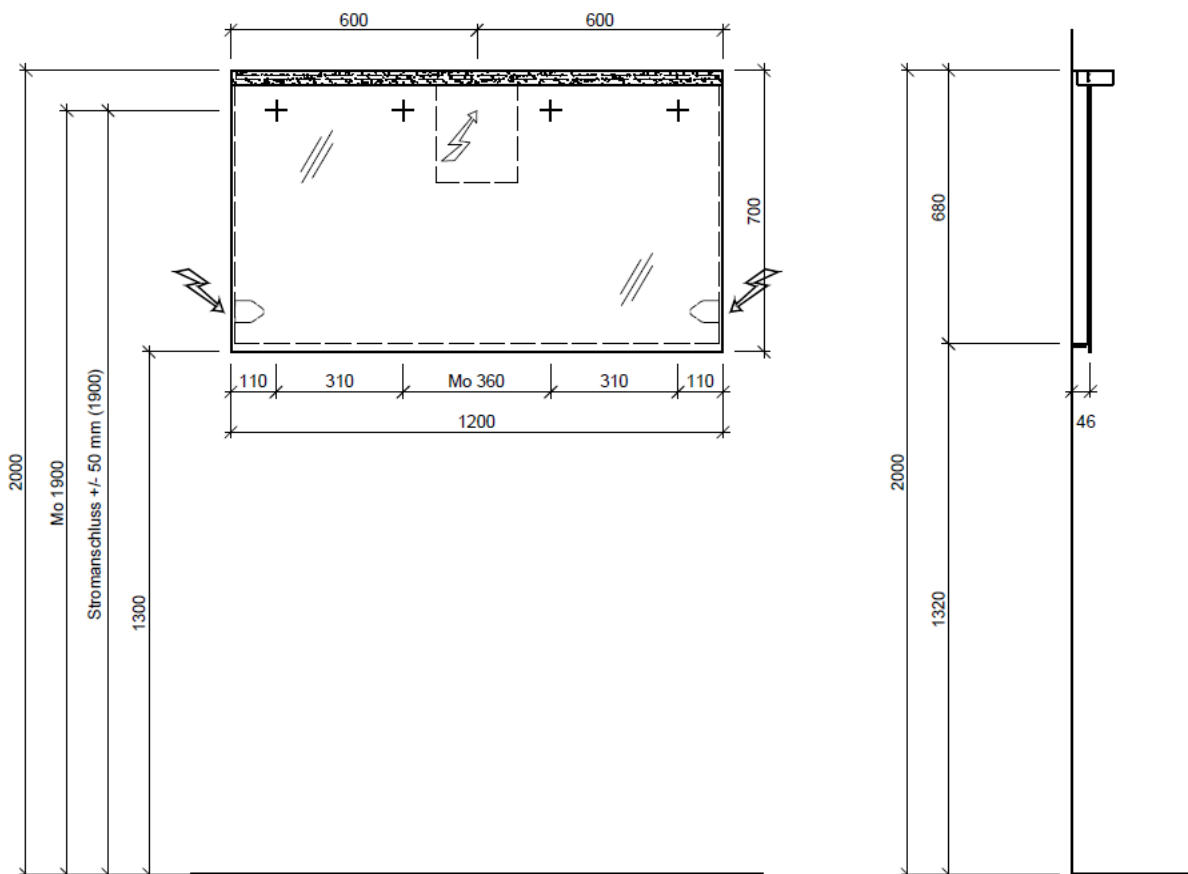

Typ SN 120 LED

Lampe oben: Stratos-LED 1204 mm, Giant Bandlänge 1176 mm, 28.8W, 4000°K, 2681 Lumen
 Trafo: 1 Stk. im Lampenprofil oben eingebaut
 Steckdose: 1 Stk. wahlweise links oder rechts

Stromanschluss +/- 50 mm

Legende:

Mo: Montagemaß
 UB: Unterbau
 WT: Waschtisch

Die Massangaben in Millimeter verstehen sich unter dem Vorbehalt der Werkstoleranzen, eventuell späterer Änderungen sowie weiterer Montagemöglichkeiten. Die Haftung für Folgen fehlerhafter oder unvollständiger Massangaben ist ausgeschlossen (Art. 100 OR).

Les dimensions en millimètre s'entendent sous réserve des tolérances d'usine, d'éventuelles modifications ultérieures, de même que de nouvelles possibilités de montage. La responsabilité ne peut être engagée en cas de cotes manquantes ou erronées (CD art. 100).

Le dimensioni in millimetri s'intendono fatte salve le tolleranze di fabbricazione, le eventuali modifiche successive e le ulteriori alternative di montaggio. Si declina qualsiasi responsabilità per le conseguenze legate a dimensioni errate o incomplete (art. 100 CO).