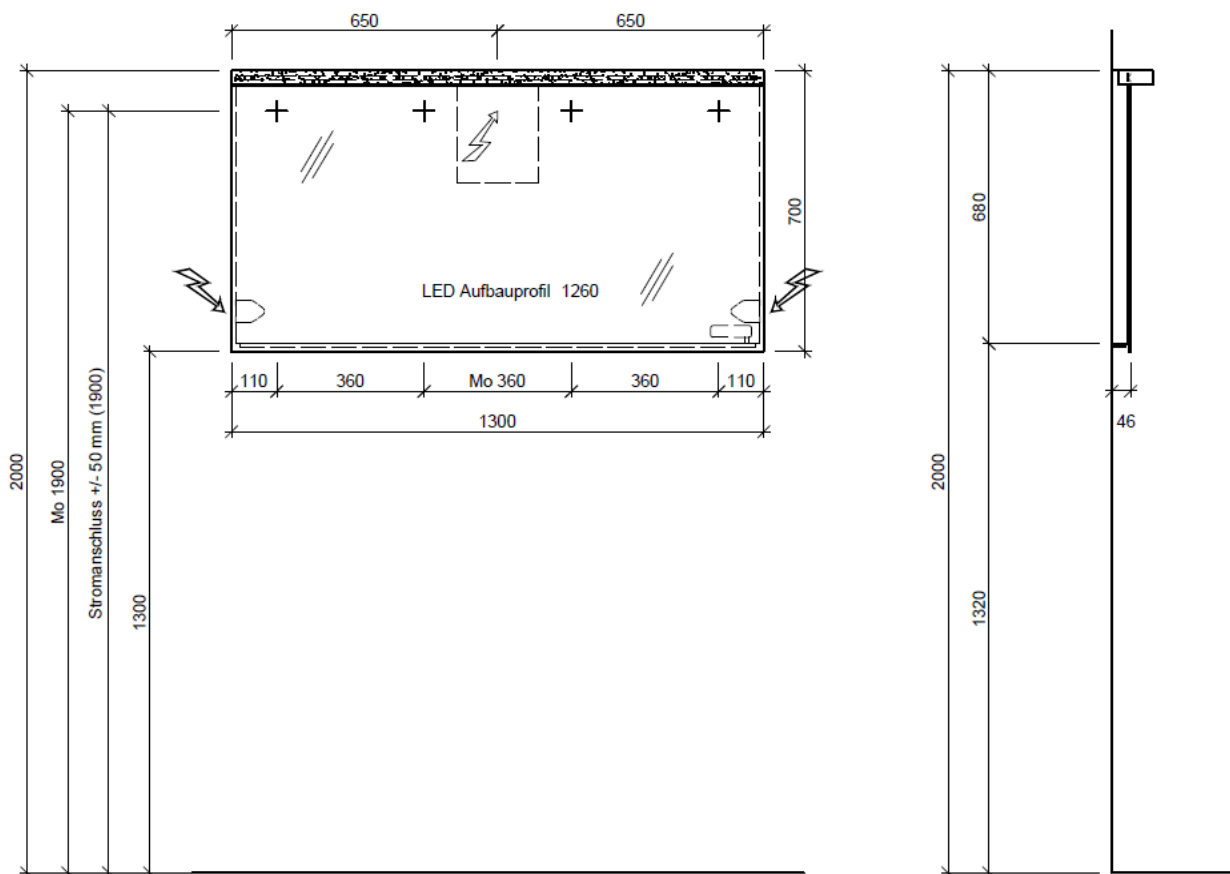

Tel. 041/482'00'20
Fax 041/482'00'29
www.bueag.ch

Typ SN 130 LED

Lampe oben: Stratos-LED 1304 mm, Giant Bandlänge 1235 mm, 30.3W, 4000°K, 2815 Lumen
Lampe unten: Aluprofil Aufbau NET-LED 1260 mm, Sky Bandlänge 1200 mm, 13.7W, 4000°K, 1176 Lumen
Trafos: 2 Stk. im Lampenprofil oben eingebaut
Steckdose: 1 Stk. wahlweise links oder rechts

Stromanschluss +/- 50 mm

Legende:

Mo: Montagemass
UB: Unterbau
WT: Waschtisch

Die Massangaben in Millimeter verstehen sich unter dem Vorbehalt der Werkstoleranzen, eventuell späterer Änderungen sowie weiterer Montagemöglichkeiten. Die Haftung für Folgen fehlerhafter oder unvollständiger Massangaben ist ausgeschlossen (Art. 100 OR).

Les dimensions en millimètre s'entendent sous réserve des tolérances d'usine, d'éventuelles modifications ultérieures, de même que de nouvelles possibilités de montage. La responsabilité ne peut être engagée en cas de cotes manquantes ou erronées (CD art. 100).

Le dimensioni in millimetri s'intendono fatte salve le tolleranze di fabbricazione, le eventuali modifiche successive e le ulteriori alternative di montaggio. Si declina qualsiasi responsabilità per le conseguenze legate a dimensioni errate o incomplete (art. 100 CO).