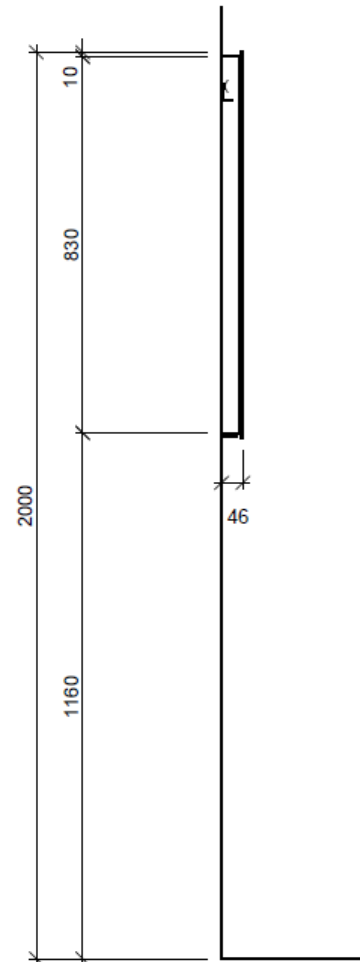

Artikel	1. Ausgabe		
Article	<b>969148xxx640</b>	1. Edition	<b>1-2011</b>
Articolo		1. Edizione	
Art. No	<b>KI 80-LED</b>	Mut.	2-2018

Lichtspiegel KIRA LED

Miroir lumineux KIRA LED

Specchio con illuminazione KIRA LED

BÜHLMANN

Bühlmann AG Entlebuch  
Schreinerei Fenster Möbel  
CH-6162 Entlebuch

Tel. 041/482'00'20  
Fax 041/482'00'29  
www.bueag.ch

Legende:

Mo: Montagemaass  
UB: Unterbau  
WT: Waschtisch

Die Massangaben in Millimeter verstehen sich unter dem Vorbehalt der Werkstoleranzen, eventuell späterer Änderungen sowie weiterer Montagemöglichkeiten. Die Haftung für Folgen fehlerhafter oder unvollständiger Massangaben ist ausgeschlossen (Art. 100 OR).

*Les dimensions en millimètre s'entendent sous réserve des tolérances d'usine, d'éventuelles modifications ultérieures, de même que de nouvelles possibilités de montage. La responsabilité ne peut être engagée en cas de cotes manquantes ou erronées (CD art. 100).*