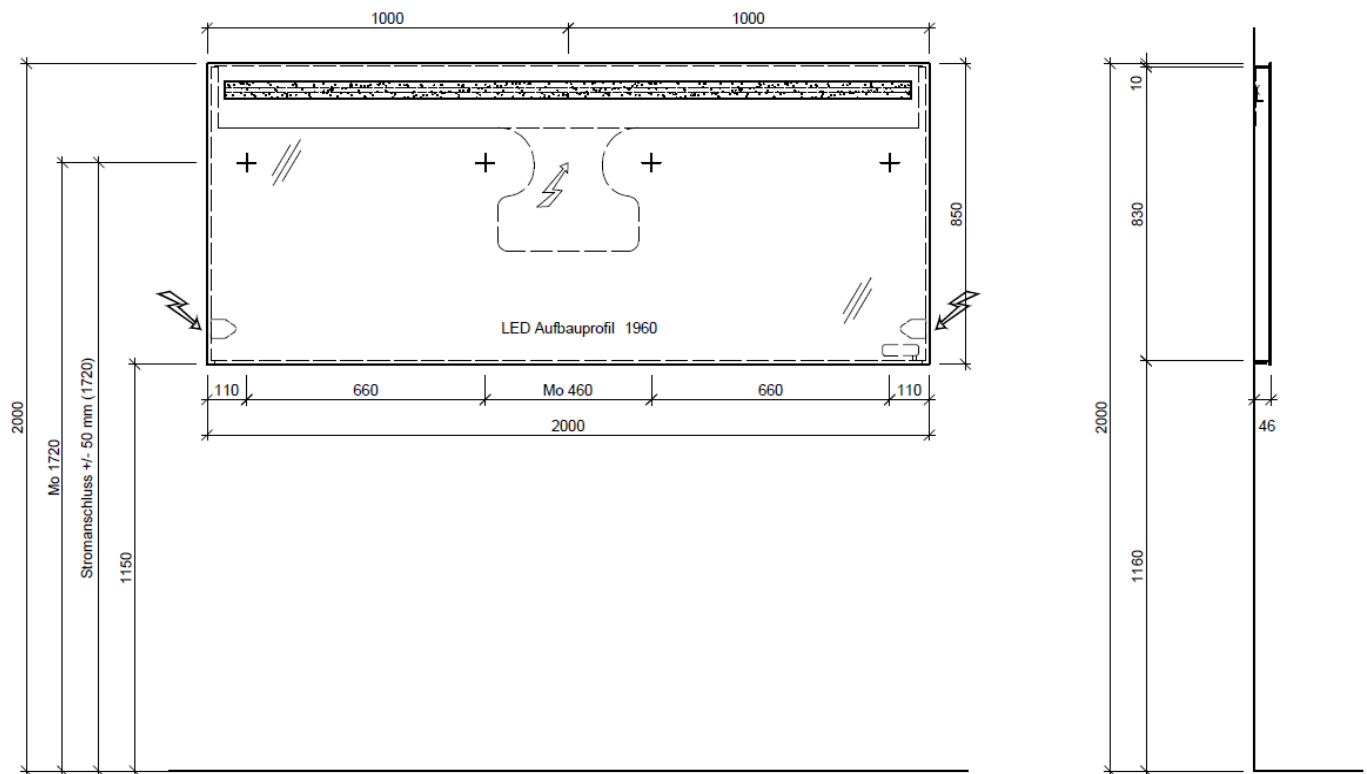

Tel. 041/482'00'20
Fax 041/482'00'29
www.bueag.ch

Legende:

Mo: Montagemaß
UB: Unterbau
WT: Waschtisch

Die Massangaben in Millimeter verstehen sich unter dem Vorbehalt der Werkstoleranzen, eventuell späterer Änderungen sowie weiterer Montagemöglichkeiten. Die Haftung für Folgen fehlerhafter oder unvollständiger Massangaben ist ausgeschlossen (Art. 100 OR).

Les dimensions en millimètre s'entendent sous réserve des tolérances d'usine, d'éventuelles modifications ultérieures, de même que de nouvelles possibilités de montage. La responsabilité ne peut être engagée en cas de cotes manquantes ou erronées (CD art. 100).

Le dimensioni in millimetri s'intendono fatte salve le tolleranze di fabbricazione, le eventuali modifiche successive e le ulteriori alternative di montaggio. Si declina qualsiasi responsabilità per le conseguenze legate a dimensioni errate o incomplete (art. 100 CO).