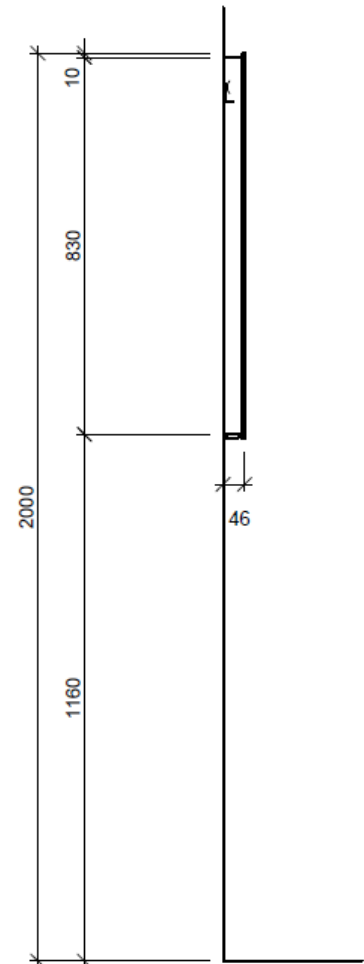

Artikel	1. Ausgabe	
Article	969151xxx640	1-2011
Articolo	1. Edizione	
Art. No	KI 60-LED	Mut. 2-2018

Lichtspiegel KIRA LED

Miroir lumineux KIRA LED

Specchio con illuminazione KIRA LED

BÜHLMANN

Bühlmann AG Entlebuch
Schreinerei Fenster Möbel
CH-6162 Entlebuch

Tel. 041/482'00'20
Fax 041/482'00'29
www.bueag.ch

Legende:

Mo: Montagemaß
UB: Unterbau
WT: Waschtisch

Die Massangaben in Millimeter verstehen sich unter dem Vorbehalt der Werkstoleranzen, eventuell späterer Änderungen sowie weiterer Montagemöglichkeiten. Die Haftung für Folgen fehlerhafter oder unvollständiger Massangaben ist ausgeschlossen (Art. 100 OR).

Les dimensions en millimètre s'entendent sous réserve des tolérances d'usine, d'éventuelles modifications ultérieures, de même que de nouvelles possibilités de montage. La responsabilité ne peut être engagée en cas de cotes manquantes ou erronées (CD art. 100).

Le dimensioni in millimetri s'intendono fatte salve le tolleranze di fabbricazione, le eventuali modifiche successive e le ulteriori alternative di montaggio. Si declina qualsiasi responsabilità per le conseguenze legate a dimensioni errate o incomplete (art. 100 CO).