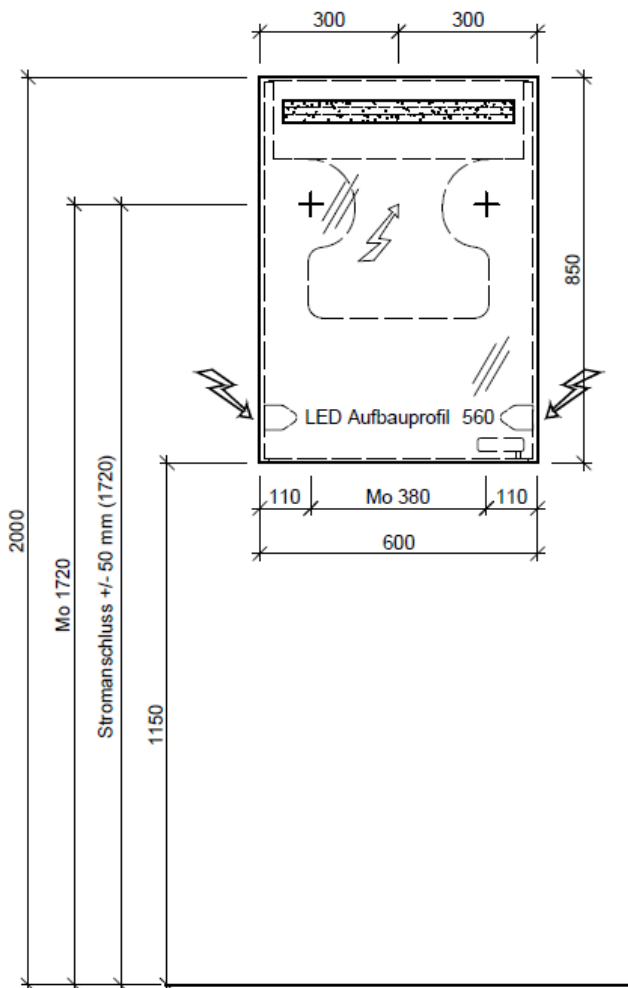

Tel. 041/482'00'20
Fax 041/482'00'29
www.bueag.ch

Legende:

Mo: Montagemaß
UB: Unterbau
WT: Waschtisch

Die Massangaben in Millimeter verstehen sich unter dem Vorbehalt der Werkstoleranzen, eventuell späterer Änderungen sowie weiterer Montagemöglichkeiten. Die Haftung für Folgen fehlerhafter oder unvollständiger Massangaben ist ausgeschlossen (Art. 100 OR).

Les dimensions en millimètre s'entendent sous réserve des tolérances d'usine, d'éventuelles modifications ultérieures, de même que de nouvelles possibilités de montage. La responsabilité ne peut être engagée en cas de cotes manquantes ou erronées (CD art. 100).

Le dimensioni in millimetri s'intendono fatte salve le tolleranze di fabbricazione, le eventuali modifiche successive e le ulteriori alternative di montaggio. Si declina qualsiasi responsabilità per le conseguenze legate a dimensioni errate o incomplete (art. 100 CO).