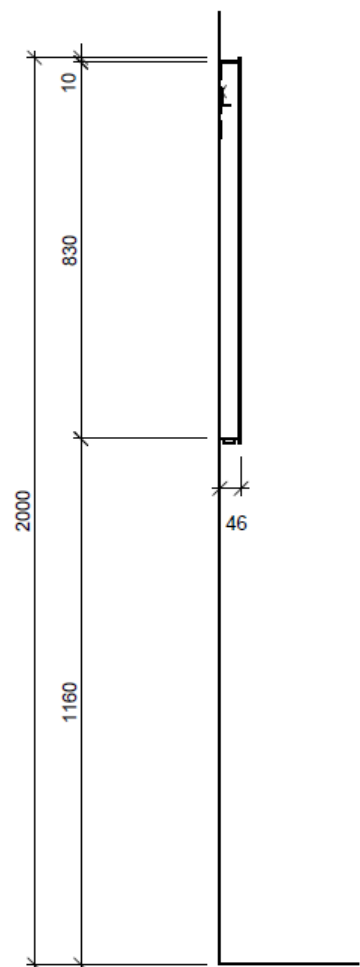

Artikel	1. Ausgabe	
Article	969152xxx183	1. Edition 1-2011
Articolo	1. Edizione	
Art. No	KI 90-LED	Mut. 2-2018

Lichtspiegel KIRA LED

Miroir lumineux KIRA LED

Specchio con illuminazione KIRA LED

BÜHLMANN

Bühlmann AG Entlebuch
Schreinerei Fenster Möbel
CH-6162 Entlebuch

Tel. 041/482'00'20
Fax 041/482'00'29
www.bueag.ch

Legende:

Mo: Montagemaß
UB: Unterbau
WT: Waschtisch

Die Massangaben in Millimeter verstehen sich unter dem Vorbehalt der Werkstoleranzen, eventuell späterer Änderungen sowie weiterer Montagemöglichkeiten. Die Haftung für Folgen fehlerhafter oder unvollständiger Massangaben ist ausgeschlossen (Art. 100 OR).

Les dimensions en millimètre s'entendent sous réserve des tolérances d'usine, d'éventuelles modifications ultérieures, de même que de nouvelles possibilités de montage. La responsabilité ne peut être engagée en cas de cotes manquantes ou erronées (CD art. 100).