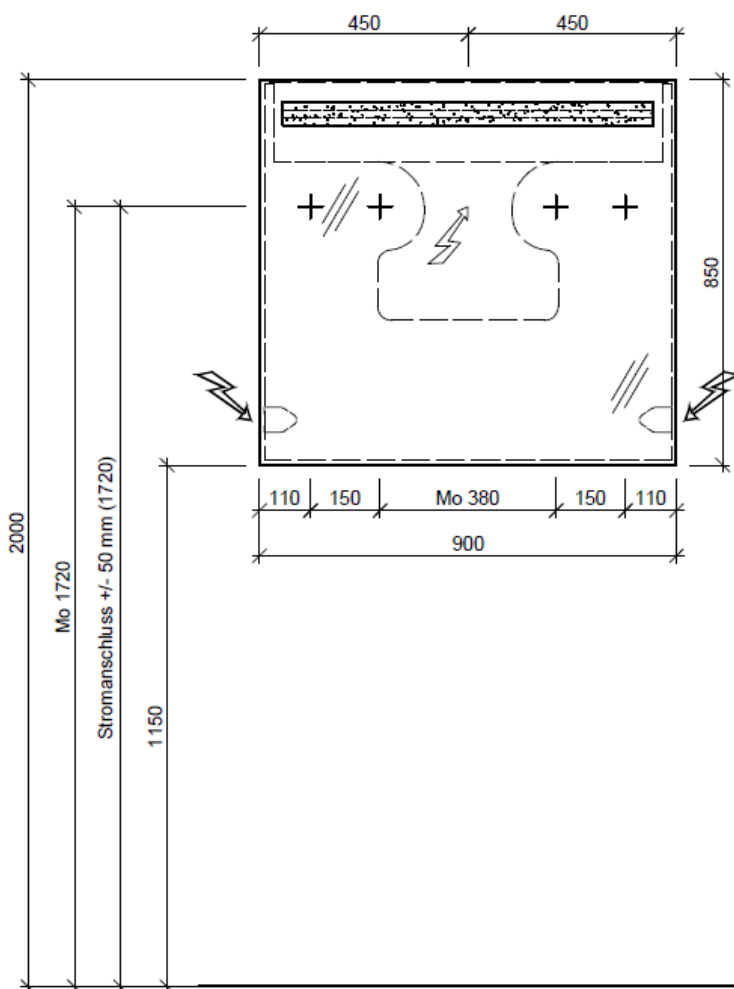

Tel. 041/482'00'20
Fax 041/482'00'29
www.bueag.ch

Legende:

Mo: Montagemaß
UB: Unterbau
WT: Waschtisch

Die Massangaben in Millimeter verstehen sich unter dem Vorbehalt der Werkstoleranzen, eventuell späterer Änderungen sowie weiterer Montagemöglichkeiten. Die Haftung für Folgen fehlerhafter oder unvollständiger Massangaben ist ausgeschlossen (Art. 100 OR).

Les dimensions en millimètre s'entendent sous réserve des tolérances d'usine, d'éventuelles modifications ultérieures, de même que de nouvelles possibilités de montage. La responsabilité ne peut être engagée en cas de cotes manquantes ou erronées (CD art. 100).

Le dimensioni in millimetri s'intendono fatte salve le tolleranze di fabbricazione, le eventuali modifiche successive e le ulteriori alternative di montaggio. Si declina qualsiasi responsabilità per le conseguenze legate a dimensioni errate o incomplete (art. 100 CO).