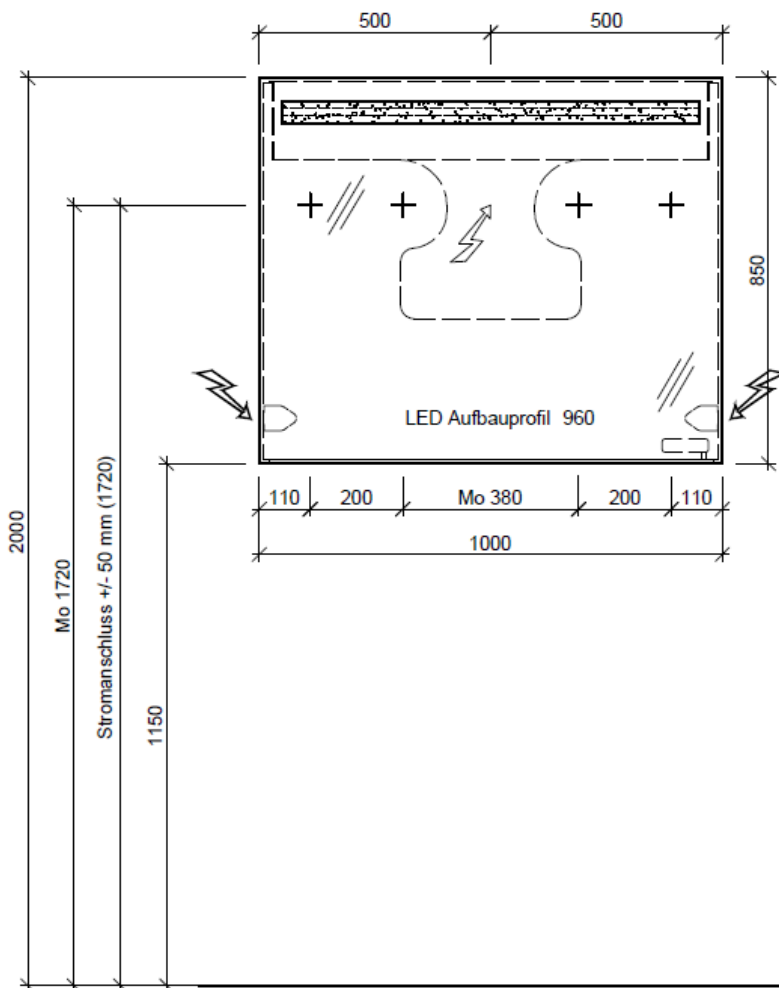

Tel. 041/482'00'20
Fax 041/482'00'29
www.bueag.ch

Legende:

Mo: Montagemaass
UB: Unterbau
WT: Waschtisch

Die Massangaben in Millimeter verstehen sich unter dem Vorbehalt der Werkstoleranzen, eventuell späterer Änderungen sowie weiterer Montagemöglichkeiten. Die Haftung für Folgen fehlerhafter oder unvollständiger Massangaben ist ausgeschlossen (Art. 100 OR).

Les dimensions en millimètre s'entendent sous réserve des tolérances d'usine, d'éventuelles modifications ultérieures, de même que de nouvelles possibilités de montage. La responsabilité ne peut être engagée en cas de cotes manquantes ou erronées (CD art. 100).

Le dimensioni in millimetri s'intendono fatte salve le tolleranze di fabbricazione, le eventuali modifiche successive e le ulteriori alternative di montaggio. Si declina qualsiasi responsabilità per le conseguenze legate a dimensioni errate o incomplete (art. 100 CO).