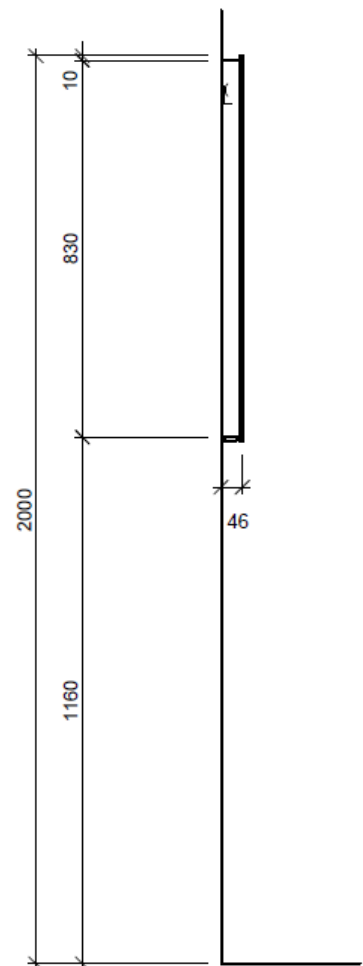

Artikel	1. Ausgabe	
Article	969153xxx640	1-2011
Articolo	1. Edition	
Art. No	KI 100-LED	Mut.
		2-2018

Lichtspiegel KIRA LED

Miroir lumineux KIRA LED

Specchio con illuminazione KIRA LED

BÜHLMANN

Bühlmann AG Entlebuch
Schreinerei Fenster Möbel
CH-6162 Entlebuch

Tel. 041/482'00'20
Fax 041/482'00'29
www.bueag.ch

Legende:

Mo: Montagemaass
UB: Unterbau
WT: Waschtisch

Die Massangaben in Millimeter verstehen sich unter dem Vorbehalt der Werkstoleranzen, eventuell späterer Änderungen sowie weiterer Montagemöglichkeiten. Die Haftung für Folgen fehlerhafter oder unvollständiger Massangaben ist ausgeschlossen (Art. 100 OR).

Les dimensions en millimètre s'entendent sous réserve des tolérances d'usine, d'éventuelles modifications ultérieures, de même que de nouvelles possibilités de montage. La responsabilité ne peut être engagée en cas de cotes manquantes ou erronées (CD art. 100).

Le dimensioni in millimetri s'intendono fatte salve le tolleranze di fabbricazione, le eventuali modifiche successive e le ulteriori alternative di montaggio. Si declina qualsiasi responsabilità per le conseguenze legate a dimensioni errate o incomplete (art. 100 CO).