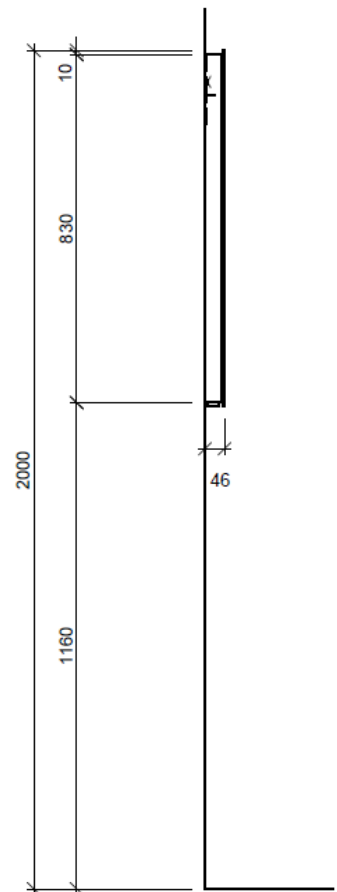

Artikel	1. Ausgabe	
Article	<b>969154xxx640</b>	<b>1-2011</b>
Articolo	1. Edizione	
Art. No	<b>KI 120-LED</b>	<b>Mut.</b> 2-2018
<b>Lichtspiegel KIRA LED</b>		
<b>Miroir lumineux KIRA LED</b>		
<b>Specchio con illuminazione KIRA LED</b>		

**BÜHLMANN**

Bühlmann AG Entlebuch  
Schreinerei Fenster Möbel  
CH-6162 Entlebuch

Tel. 041/482'00'20  
Fax 041/482'00'29  
www.bueag.ch

Legende:

Mo: Montagemaß  
UB: Unterbau  
WT: Waschtisch

Die Massangaben in Millimeter verstehen sich unter dem Vorbehalt der Werkstoleranzen, eventuell späterer Änderungen sowie weiterer Montagemöglichkeiten. Die Haftung für Folgen fehlerhafter oder unvollständiger Massangaben ist ausgeschlossen (Art. 100 OR).

*Les dimensions en millimètre s'entendent sous réserve des tolérances d'usine, d'éventuelles modifications ultérieures, de même que de nouvelles possibilités de montage. La responsabilité ne peut être engagée en cas de cotes manquantes ou erronées (CD art. 100).*

Le dimensioni in millimetri s'intendono fatte salve le tolleranze di fabbricazione, le eventuali modifiche successive e le ulteriori alternative di montaggio. Si declina qualsiasi responsabilità per le conseguenze legate a dimensioni errate o incomplete (art. 100 CO).