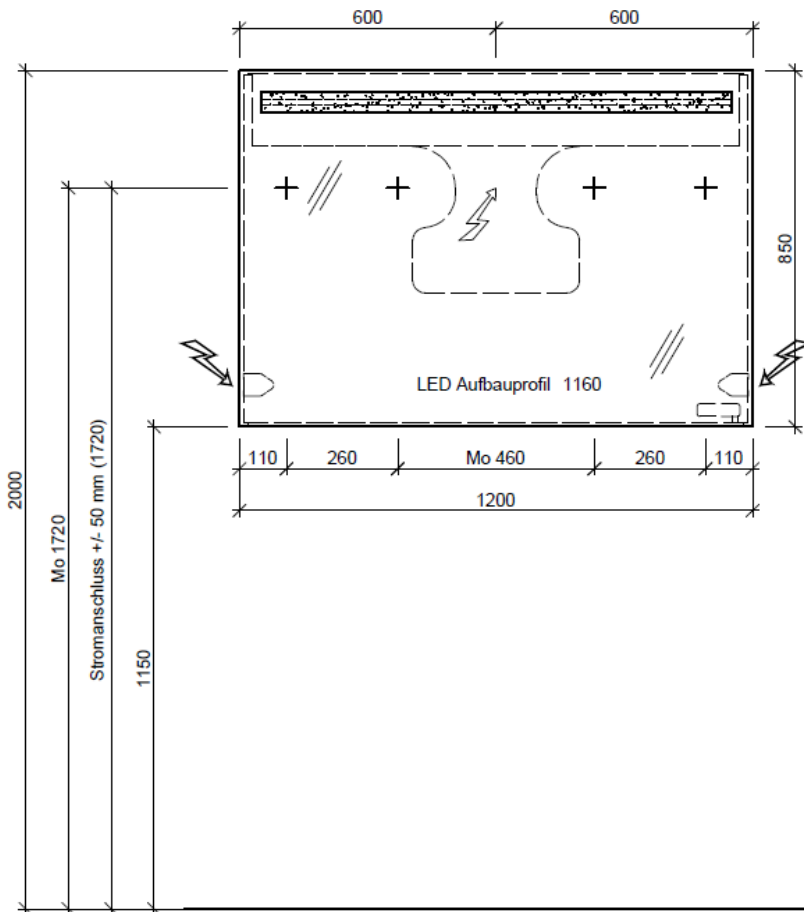

Legende:

Mo: Montagemaß
UB: Unterbau
WT: Waschtisch

Die Massangaben in Millimeter verstehen sich unter dem Vorbehalt der Werkstoleranzen, eventuell späterer Änderungen sowie weiterer Montagemöglichkeiten. Die Haftung für Folgen fehlerhafter oder unvollständiger Massangaben ist ausgeschlossen (Art. 100 OR).

Les dimensions en millimètre s'entendent sous réserve des tolérances d'usine, d'éventuelles modifications ultérieures, de même que de nouvelles possibilités de montage. La responsabilité ne peut être engagée en cas de cotes manquantes ou erronées (CD art. 100).

Le dimensioni in millimetri s'intendono fatte salve le tolleranze di fabbricazione, le eventuali modifiche successive e le ulteriori alternative di montaggio. Si declina qualsiasi responsabilità per le conseguenze legate a dimensioni errate o incomplete (art. 100 CO).