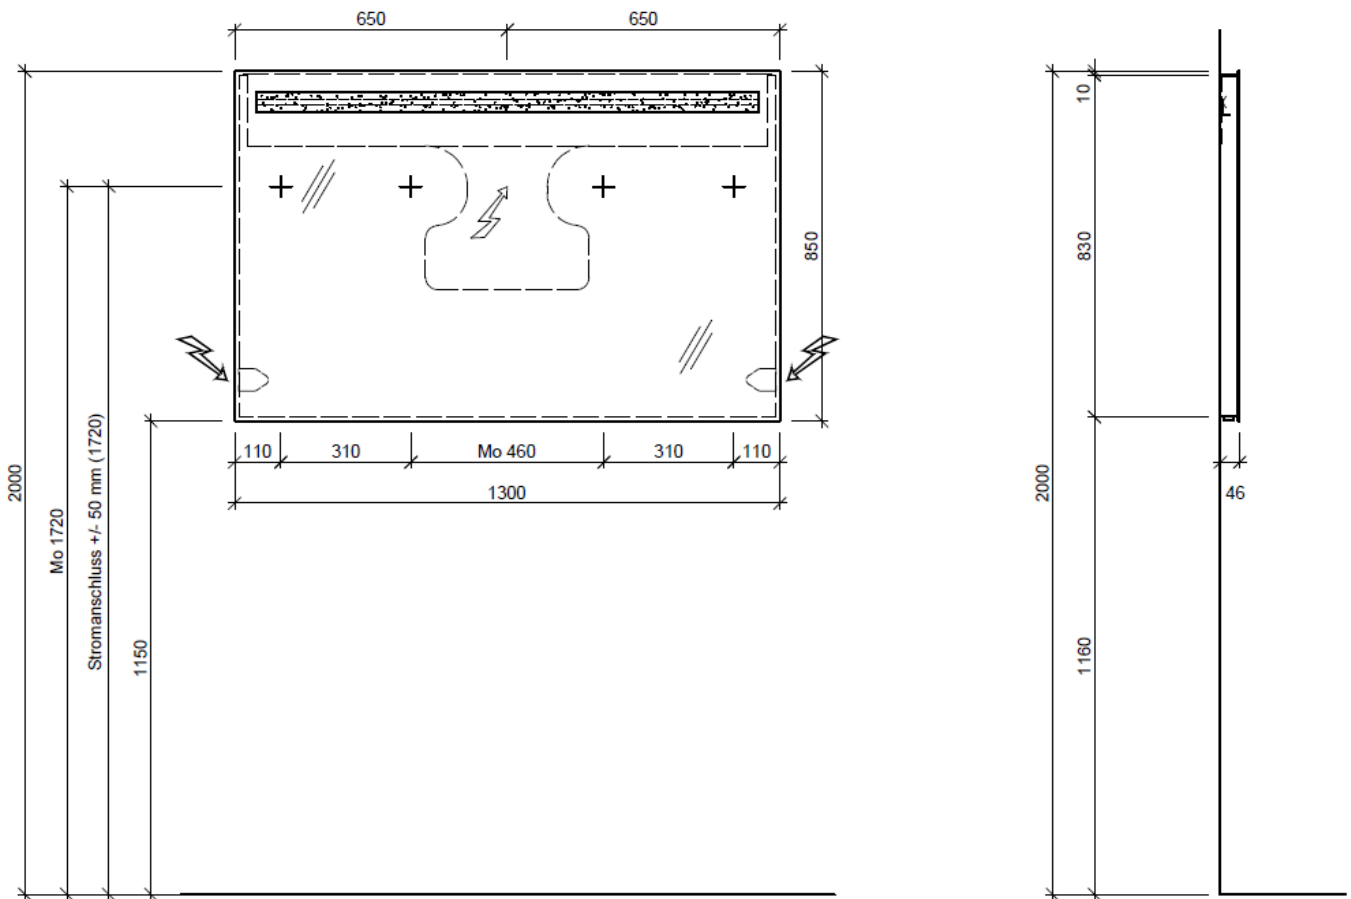

Bühlmann AG Entlebuch
 Schreinerei Fenster Möbel
 CH-6162 Entlebuch

Tel. 041/482'00'20
 Fax 041/482'00'29
 www.bueag.ch

Legende:

Mo: Montagemaass
 UB: Unterbau
 WT: Waschtisch

Die Massangaben in Millimeter verstehen sich unter dem Vorbehalt der Werkstoleranzen, eventuell späterer Änderungen sowie weiterer Montagemöglichkeiten. Die Haftung für Folgen fehlerhafter oder unvollständiger Massangaben ist ausgeschlossen (Art. 100 OR).

Les dimensions en millimètre s'entendent sous réserve des tolérances d'usine, d'éventuelles modifications ultérieures, de même que de nouvelles possibilités de montage. La responsabilité ne peut être engagée en cas de cotes manquantes ou erronées (CD art. 100).

Le dimensioni in millimetri s'intendono fatte salve le tolleranze di fabbricazione, le eventuali modifiche successive e le ulteriori alternative di montaggio. Si declina qualsiasi responsabilità per le conseguenze legate a dimensioni errate o incomplete (art. 100 CO).