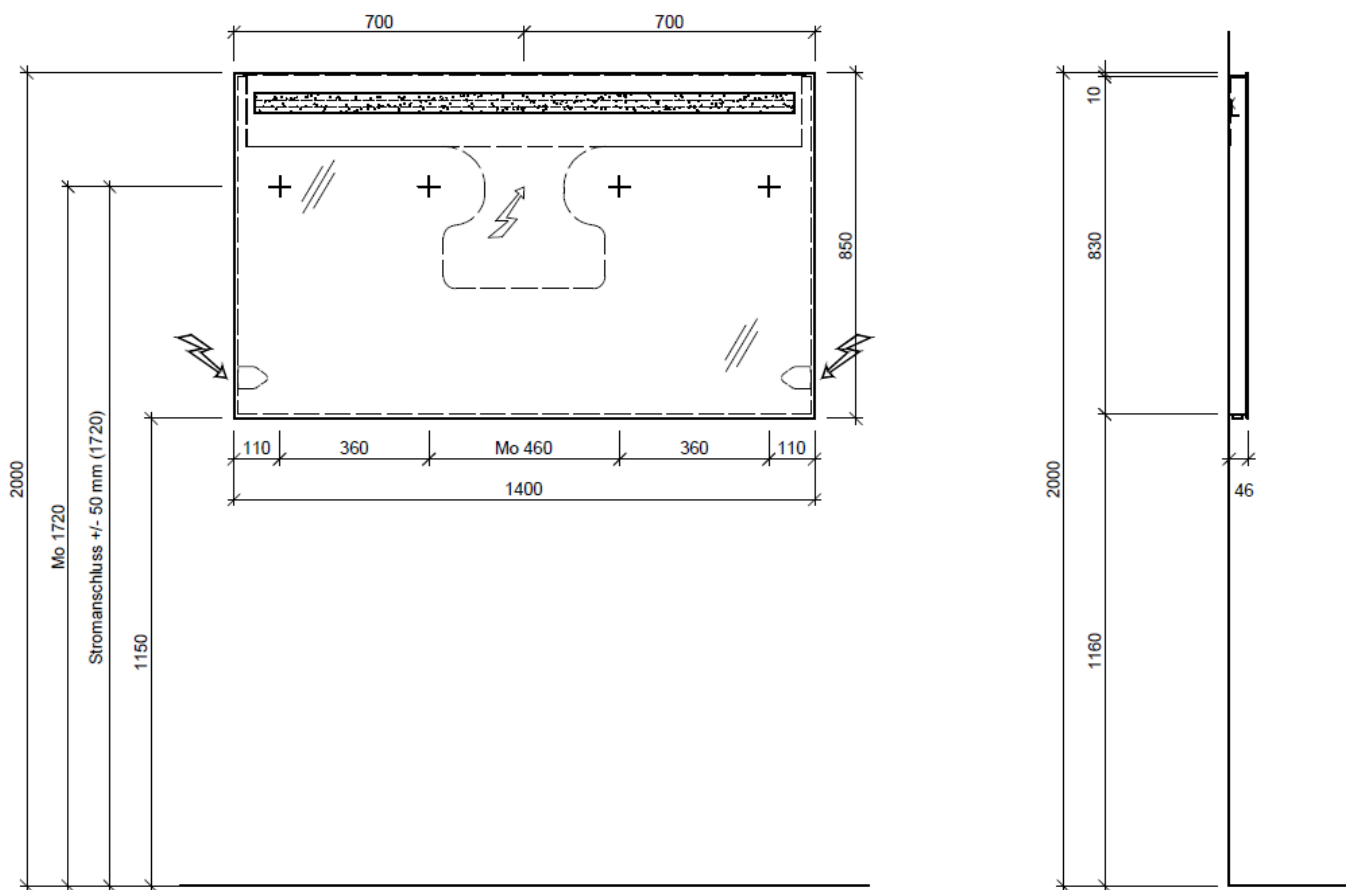

**BÜHLMANN**

Bühlmann AG Entlebuch  
Schreinerei Fenster Möbel  
CH-6162 Entlebuch

Tel. 041/482'00'20  
Fax 041/482'00'29  
www.bueag.ch

Legende:

Mo: Montagemaß  
UB: Unterbau  
WT: Waschtisch

Die Massangaben in Millimeter verstehen sich unter dem Vorbehalt der Werkstoleranzen, eventuell späterer Änderungen sowie weiterer Montagemöglichkeiten. Die Haftung für Folgen fehlerhafter oder unvollständiger Massangaben ist ausgeschlossen (Art. 100 OR).

*Les dimensions en millimètre s'entendent sous réserve des tolérances d'usine, d'éventuelles modifications ultérieures, de même que de nouvelles possibilités de montage. La responsabilité ne peut être engagée en cas de cotes manquantes ou erronées (CD art. 100).*

Le dimensioni in millimetri s'intendono fatte salve le tolleranze di fabbricazione, le eventuali modifiche successive e le ulteriori alternative di montaggio. Si declina qualsiasi responsabilità per le conseguenze legate a dimensioni errate o incomplete (art. 100 CO).