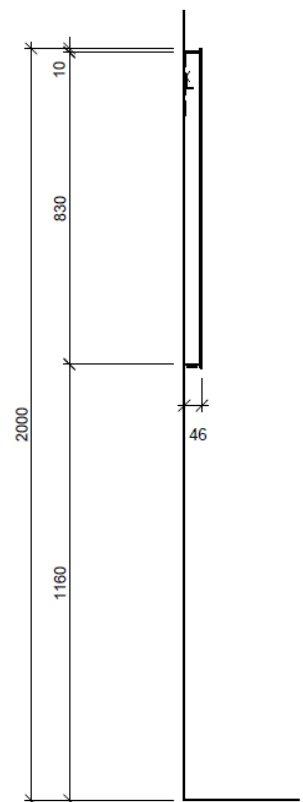

Artikel	1. Ausgabe	
Article	969157xxx183	1-2011
Articolo	1. Edizione	
Art. No	KI 150-LED	Mut. 2-2018
Lichtspiegel KIRA LED		
Miroir lumineux KIRA LED		
Specchio con illuminazione KIRA LED		

BÜHLMANN

Bühlmann AG Entlebuch
Schreinerei Fenster Möbel
CH-6162 Entlebuch

Tel. 041/482'00'20
Fax 041/482'00'29
www.bueag.ch

Legende:

Mo: Montagemaß
UB: Unterbau
WT: Waschtisch

Die Massangaben in Millimeter verstehen sich unter dem Vorbehalt der Werktoleranzen, eventuell späterer Änderungen sowie weiterer Montagemöglichkeiten. Die Haftung für Folgen fehlerhafter oder unvollständiger Massangaben ist ausgeschlossen (Art. 100 OR).

Les dimensions en millimètre s'entendent sous réserve des tolérances d'usine, d'éventuelles modifications ultérieures, de même que de nouvelles possibilités de montage. La responsabilité ne peut être engagée en cas de cotes manquantes ou erronées (CD art. 100).

Le dimensioni in millimetri s'intendono fatte salve le tolleranze di fabbricazione, le eventuali modifiche successive e le ulteriori alternative di montaggio. Si declina qualsiasi responsabilità per le conseguenze legate a dimensioni errate o incomplete (art. 100 CO).