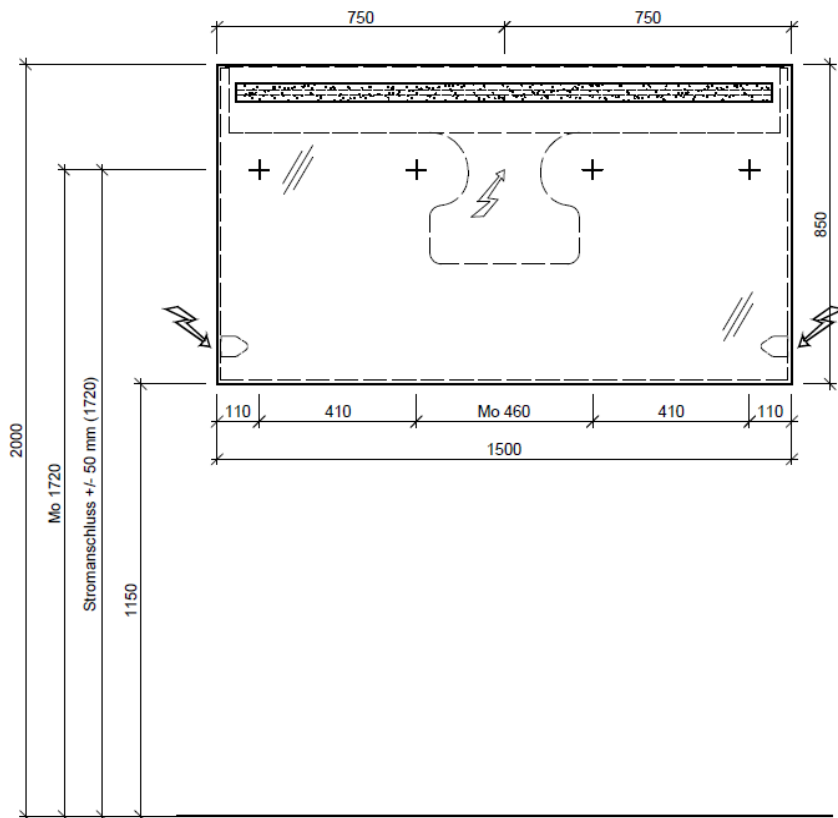

Tel. 041/482'00'20
Fax 041/482'00'29
www.bueag.ch

Legende:

Mo: Montagemaß
UB: Unterbau
WT: Waschtisch

Die Massangaben in Millimeter verstehen sich unter dem Vorbehalt der Werktoleranzen, eventuell späterer Änderungen sowie weiterer Montagemöglichkeiten. Die Haftung für Folgen fehlerhafter oder unvollständiger Massangaben ist ausgeschlossen (Art. 100 OR).

Les dimensions en millimètre s'entendent sous réserve des tolérances d'usine, d'éventuelles modifications ultérieures, de même que de nouvelles possibilités de montage. La responsabilité ne peut être engagée en cas de cotes manquantes ou erronées (CD art. 100).

Le dimensioni in millimetri s'intendono fatte salve le tolleranze di fabbricazione, le eventuali modifiche successive e le ulteriori alternative di montaggio. Si declina qualsiasi responsabilità per le conseguenze legate a dimensioni errate o incomplete (art. 100 CO).