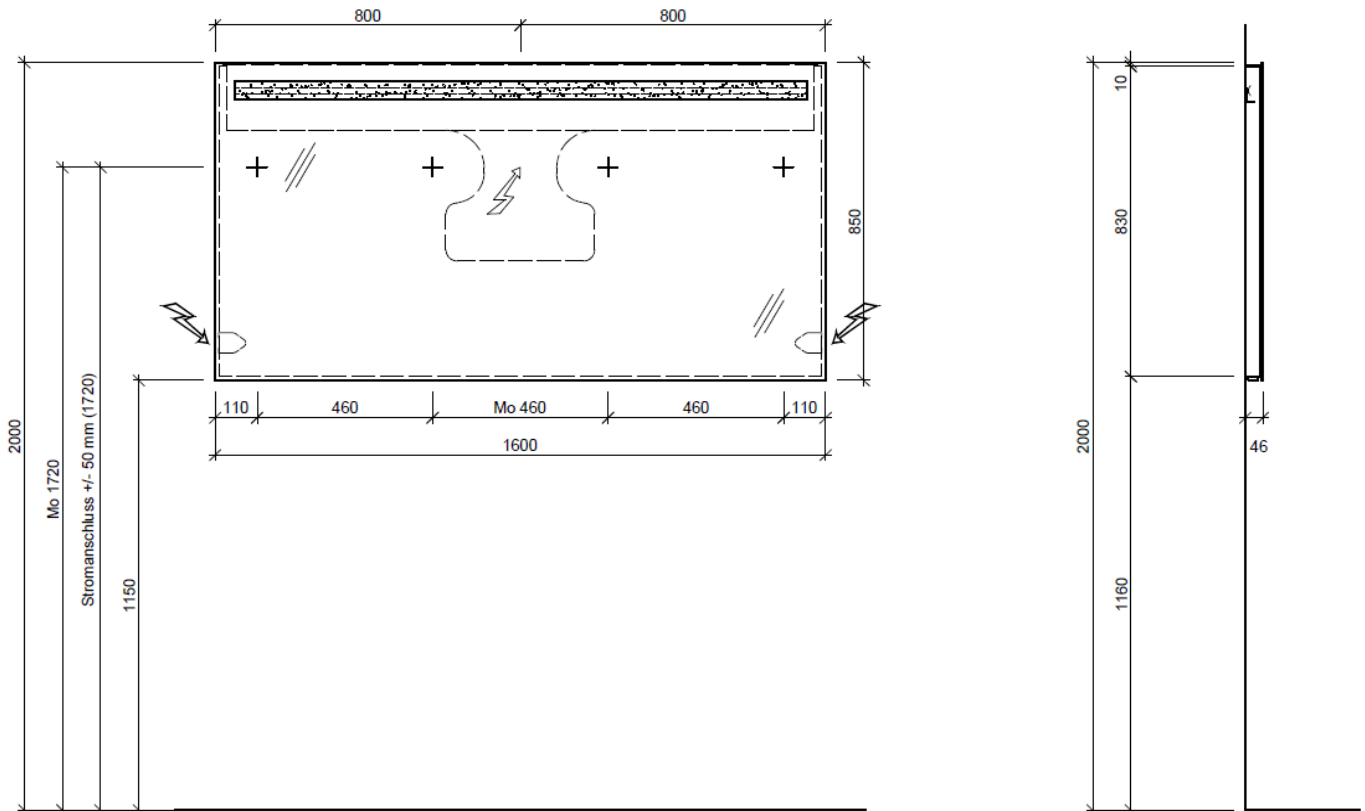

BÜHLMANN

Bühlmann AG Entlebuch
Schreinerei Fenster Möbel
CH-6162 Entlebuch

Tel. 041/482'00'20
Fax 041/482'00'29
www.bueag.ch

Legende:

Mo: Montagemaß
UB: Unterbau
WT: Waschtisch

Die Massangaben in Millimeter verstehen sich unter dem Vorbehalt der Werkstoleranzen, eventuell späterer Änderungen sowie weiterer Montagemöglichkeiten. Die Haftung für Folgen fehlerhafter oder unvollständiger Massangaben ist ausgeschlossen (Art. 100 OR).

Les dimensions en millimètre s'entendent sous réserve des tolérances d'usine, d'éventuelles modifications ultérieures, de même que de nouvelles possibilités de montage. La responsabilité ne peut être engagée en cas de cotes manquantes ou erronées (CD art. 100).

Le dimensioni in millimetri s'intendono fatte salve le tolleranze di fabbricazione, le eventuali modifiche successive e le ulteriori alternative di montaggio. Si declina qualsiasi responsabilità per le conseguenze legate a dimensioni errate o incomplete (art. 100 CO).