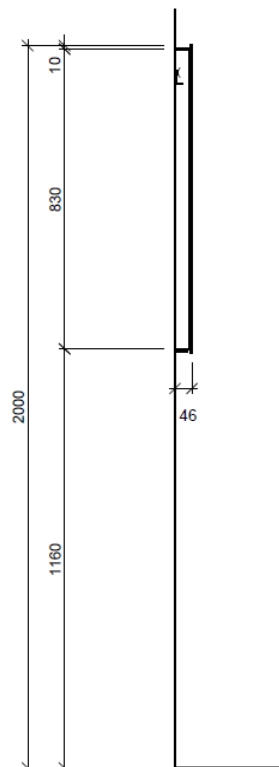

Artikel	1. Ausgabe	
Article	969159xxx183	1-2011
Articolo	1. Edition	
Art. No	KI 180-LED	Mut. 2-2018
Lichtspiegel KIRA LED		
Miroir lumineux KIRA LED		
Specchio con illuminazione KIRA LED		

BÜHLMANN

Bühlmann AG Entlebuch
Schreinerei Fenster Möbel
CH-6162 Entlebuch

Tel. 041/482'00'20
Fax 041/482'00'29
www.bueag.ch

Legende:

Mo: Montagemaass
UB: Unterbau
WT: Waschtisch

Die Massangaben in Millimeter verstehen sich unter dem Vorbehalt der Werkstoleranzen, eventuell späterer Änderungen sowie weiterer Montagemöglichkeiten. Die Haftung für Folgen fehlerhafter oder unvollständiger Massangaben ist ausgeschlossen (Art. 100 OR).

Les dimensions en millimètre s'entendent sous réserve des tolérances d'usine, d'éventuelles modifications ultérieures, de même que de nouvelles possibilités de montage. La responsabilité ne peut être engagée en cas de cotes manquantes ou erronées (CD art. 100).