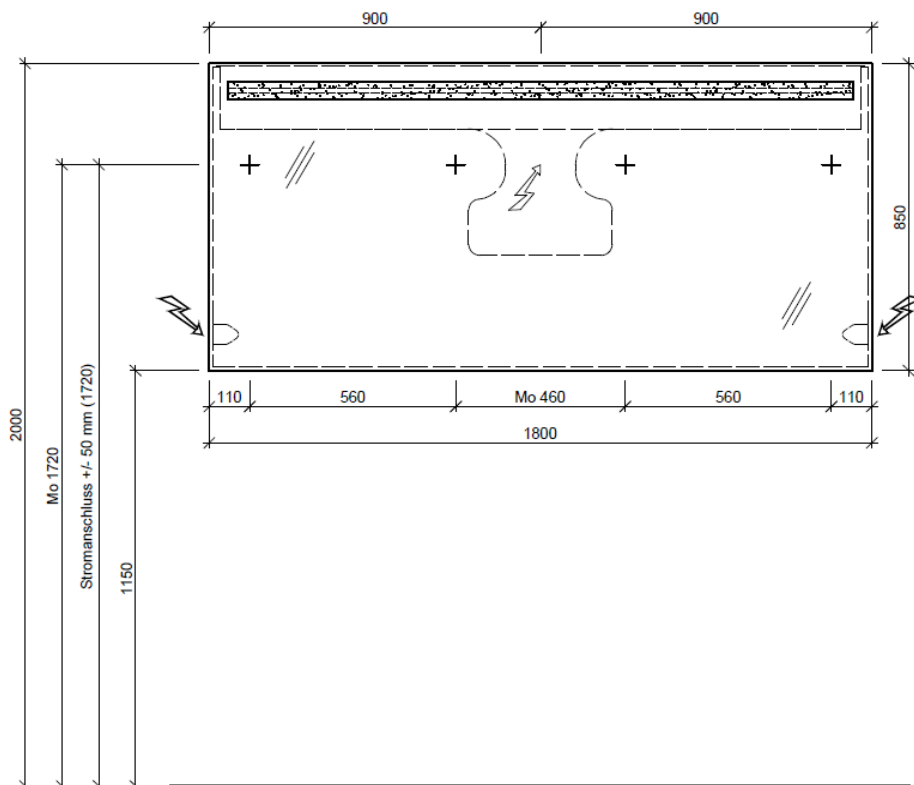

Tel. 041/482'00'20
Fax 041/482'00'29
www.bueag.ch

Legende:

Mo: Montagemaass
UB: Unterbau
WT: Waschtisch

Die Massangaben in Millimeter verstehen sich unter dem Vorbehalt der Werkstoleranzen, eventuell späterer Änderungen sowie weiterer Montagemöglichkeiten. Die Haftung für Folgen fehlerhafter oder unvollständiger Massangaben ist ausgeschlossen (Art. 100 OR).

Les dimensions en millimètre s'entendent sous réserve des tolérances d'usine, d'éventuelles modifications ultérieures, de même que de nouvelles possibilités de montage. La responsabilité ne peut être engagée en cas de cotes manquantes ou erronées (CD art. 100).

Le dimensioni in millimetri s'intendono fatte salve le tolleranze di fabbricazione, le eventuali modifiche successive e le ulteriori alternative di montaggio. Si declina qualsiasi responsabilità per le conseguenze legate a dimensioni errate o incomplete (art. 100 CO).