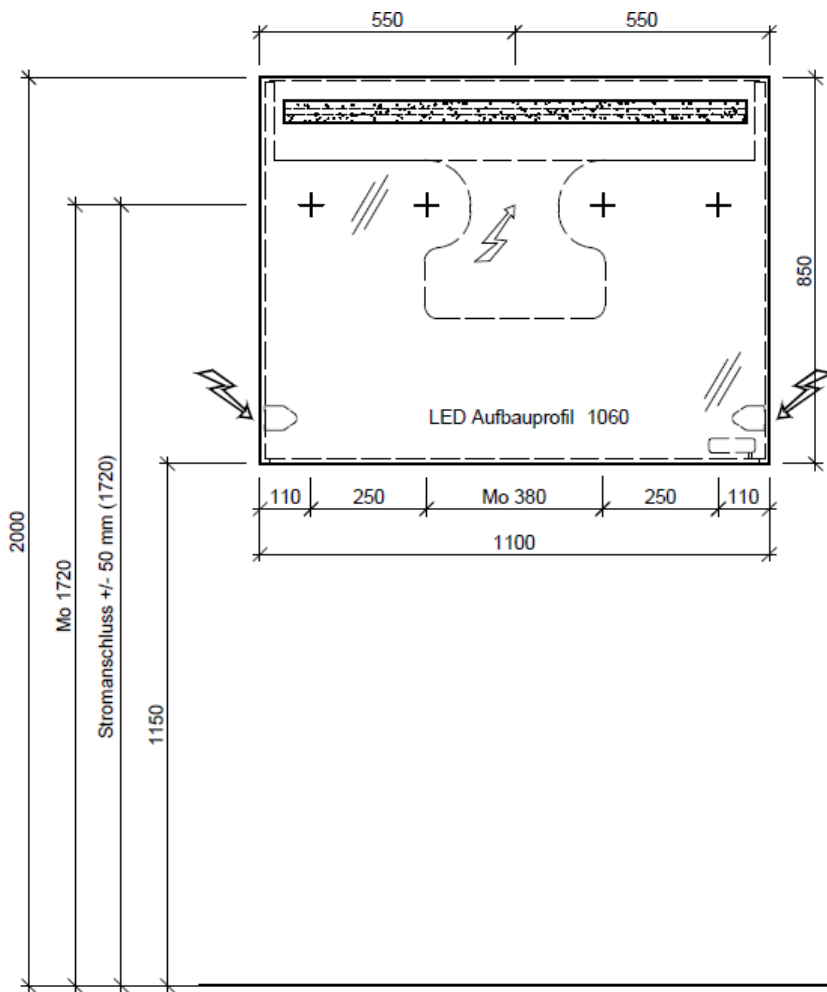

Tel. 041/482'00'20
Fax 041/482'00'29
www.bueag.ch

Legende:

Mo: Montagemaß
UB: Unterbau
WT: Waschtisch

Die Massangaben in Millimeter verstehen sich unter dem Vorbehalt der Werktoleranzen, eventuell späterer Änderungen sowie weiterer Montagemöglichkeiten. Die Haftung für Folgen fehlerhafter oder unvollständiger Massangaben ist ausgeschlossen (Art. 100 OR).

Les dimensions en millimètre s'entendent sous réserve des tolérances d'usine, d'éventuelles modifications ultérieures, de même que de nouvelles possibilités de montage. La responsabilité ne peut être engagée en cas de cotes manquantes ou erronées (CD art. 100).

Le dimensioni in millimetri s'intendono fatte salve le tolleranze di fabbricazione, le eventuali modifiche successive e le ulteriori alternative di montaggio. Si declina qualsiasi responsabilità per le conseguenze legate a dimensioni errate o incomplete (art. 100 CO).