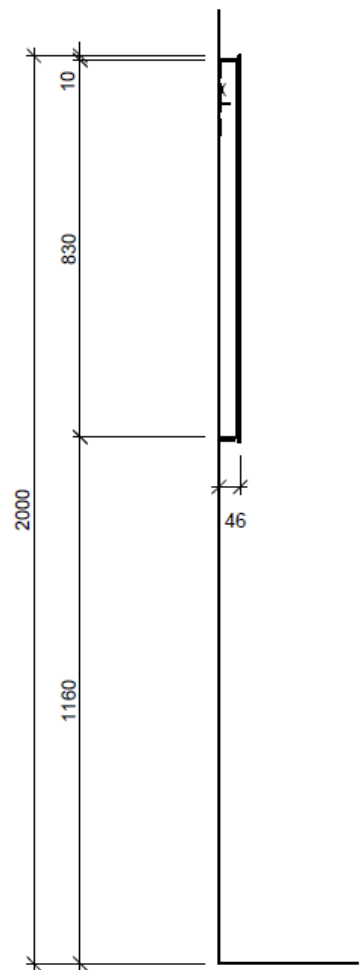

Artikel	1. Ausgabe	
Article	969169xxx640	1-2011
Articolo	1. Edition	
Art. No	KI 110-LED	Mut. 2-2018
Lichtspiegel KIRA LED		
Miroir lumineux KIRA LED		
Specchio con illuminazione KIRA LED		

BÜHLMANN

Bühlmann AG Entlebuch
Schreinerei Fenster Möbel
CH-6162 Entlebuch

Tel. 041/482'00'20
Fax 041/482'00'29
www.bueag.ch

Legende:

Mo: Montagemaß
UB: Unterbau
WT: Waschtisch

Die Massangaben in Millimeter verstehen sich unter dem Vorbehalt der Werktoleranzen, eventuell späterer Änderungen sowie weiterer Montagemöglichkeiten. Die Haftung für Folgen fehlerhafter oder unvollständiger Massangaben ist ausgeschlossen (Art. 100 OR).

Les dimensions en millimètre s'entendent sous réserve des tolérances d'usine, d'éventuelles modifications ultérieures, de même que de nouvelles possibilités de montage. La responsabilité ne peut être engagée en cas de cotes manquantes ou erronées (CD art. 100).