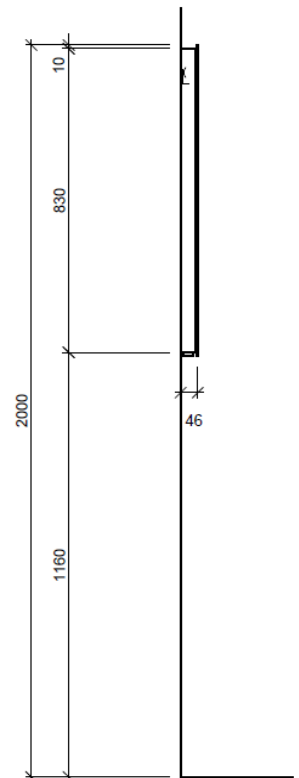

| | | |
|--|---------------------|--------------------|
| Artikel | 1. Ausgabe | |
| Article | 969170xxx640 | 1-2011 |
| Articolo | 1. Edizione | |
| Art. No | KI 170-LED | Mut. 2-2018 |
| Lichtspiegel KIRA LED | | |
| Miroir lumineux KIRA LED | | |
| Specchio con illuminazione KIRA LED | | |

BÜHLMANN

Bühlmann AG Entlebuch
Schreinerei Fenster Möbel
CH-6162 Entlebuch

Tel. 041/482'00'20
Fax 041/482'00'29
www.bueag.ch

Legende:

Mo: Montagemaß
UB: Unterbau
WT: Waschtisch

Die Massangaben in Millimeter verstehen sich unter dem Vorbehalt der Werkstoleranzen, eventuell späterer Änderungen sowie weiterer Montagemöglichkeiten. Die Haftung für Folgen fehlerhafter oder unvollständiger Massangaben ist ausgeschlossen (Art. 100 OR).

Les dimensions en millimètre s'entendent sous réserve des tolérances d'usine, d'éventuelles modifications ultérieures, de même que de nouvelles possibilités de montage. La responsabilité ne peut être engagée en cas de cotes manquantes ou erronées (CD art. 100).

Le dimensioni in millimetri s'intendono fatte salve le tolleranze di fabbricazione, le eventuali modifiche successive e le ulteriori alternative di montaggio. Si declina qualsiasi responsabilità per le conseguenze legate a dimensioni errate o incomplete (art. 100 CO).