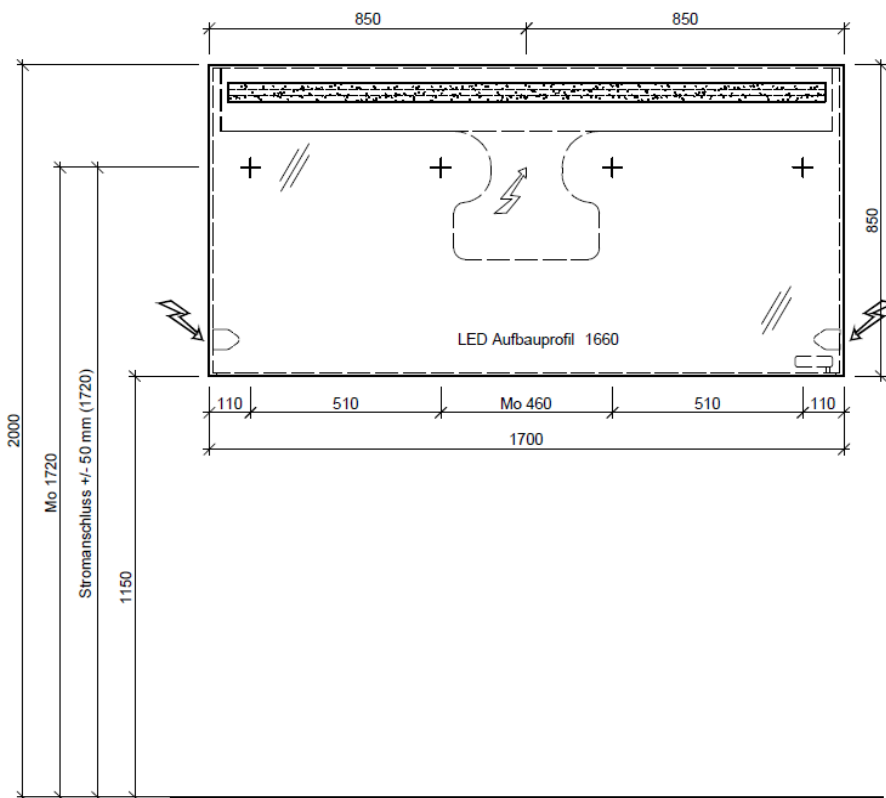

| | | |
|--|---------------------|--------------------|
| Artikel | 1. Ausgabe | |
| Article | 969170xxx640 | 1-2011 |
| Articolo | 1. Edizione | |
| Art. No | KI 170-LED | Mut. 2-2018 |
| Lichtspiegel KIRA LED | | |
| Miroir lumineux KIRA LED | | |
| Specchio con illuminazione KIRA LED | | |

BÜHLMANN

Bühlmann AG Entlebuch
Schreinerei Fenster Möbel
CH-6162 Entlebuch

Tel. 041/482'00'20
Fax 041/482'00'29
www.bueag.ch

Legende:

Mo: Montagemaß
UB: Unterbau
WT: Waschtisch

Die Massangaben in Millimeter verstehen sich unter dem Vorbehalt der Werkstoleranzen, eventuell späterer Änderungen sowie weiterer Montagemöglichkeiten. Die Haftung für Folgen fehlerhafter oder unvollständiger Massangaben ist ausgeschlossen (Art. 100 OR).

Les dimensions en millimètre s'entendent sous réserve des tolérances d'usine, d'éventuelles modifications ultérieures, de même que de nouvelles possibilités de montage. La responsabilité ne peut être engagée en cas de cotes manquantes ou erronées (CD art. 100).

Le dimensioni in millimetri s'intendono fatte salve le tolleranze di fabbricazione, le eventuali modifiche successive e le ulteriori alternative di montaggio. Si declina qualsiasi responsabilità per le conseguenze legate a dimensioni errate o incomplete (art. 100 CO).