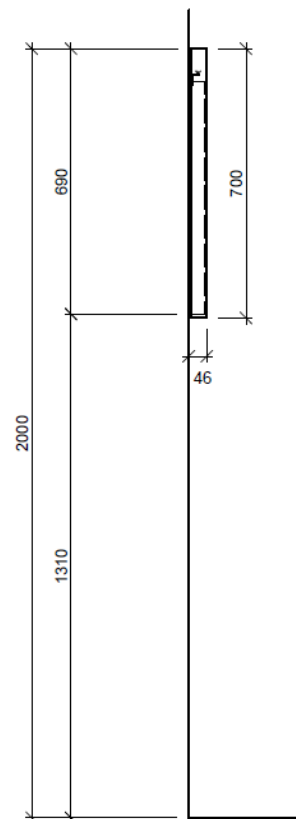

Lichtspiegel LN-LED 50

Lampe oben:
Lampe unten (ohne Steckdose):
Trafo:

Leone-LED 4000°K, 10.8W (Giant), Bandlänge 411 mm, 1005 Lumen
Aluprofil-Aufbau NET-LED 460 mm, 4000°K, 4.6W (Sky), Bandlänge 400 mm, 392 Lumen
1 Stk. im Lampenprofil oben eingebaut

Stromanschluss +/- 50 mm

Legende:

AD: Abdeckung
Mo: Montagemaß
UB: Unterbau
WT: Waschtisch

Masse in mm ab fertig Fussboden

Die Massangaben in Millimeter verstehen sich unter dem Vorbehalt der Werkstoleranzen, eventuell späterer Änderungen sowie weiterer Montagemöglichkeiten. Die Haftung für Folgen fehlerhafter oder unvollständiger Massangaben ist ausgeschlossen (Art. 100 OR).

Les dimensions en millimètre s'entendent sous réserve des tolérances d'usine, d'éventuelles modifications ultérieures, de même que de nouvelles possibilités de montage. La responsabilité ne peut être engagée en cas de cotes manquantes ou erronées (CD art. 100).