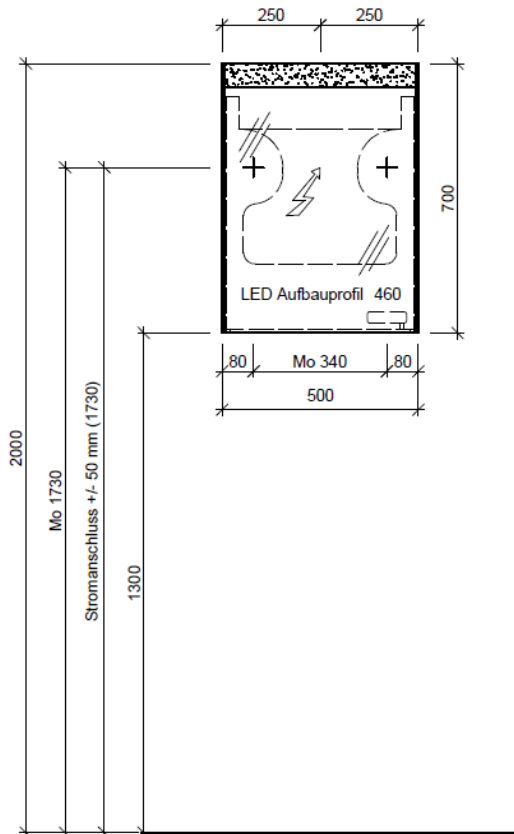

Lichtspiegel LN-LED 50

Lampe oben:
Lampe unten (ohne Steckdose):
Trafo:

Leone-LED 4000°K, 10.8W (Giant), Bandlänge 411 mm, 1005 Lumen
Aluprofil-Aufbau NET-LED 460 mm, 4000°K, 4.6W (Sky), Bandlänge 400 mm, 392 Lumen
1 Stk. im Lampenprofil oben eingebaut

Stromanschluss +/- 50 mm

Legende:

AD: Abdeckung
Mo: Montagemaß
UB: Unterbau
WT: Waschtisch

Masse in mm ab fertig Fussboden

Die Massangaben in Millimeter verstehen sich unter dem Vorbehalt der Werkstoleranzen, eventuell späterer Änderungen sowie weiterer Montagemöglichkeiten. Die Haftung für Folgen fehlerhafter oder unvollständiger Massangaben ist ausgeschlossen (Art. 100 OR).

Les dimensions en millimètre s'entendent sous réserve des tolérances d'usine, d'éventuelles modifications ultérieures, de même que de nouvelles possibilités de montage. La responsabilité ne peut être engagée en cas de cotes manquantes ou erronées (CD art. 100).

Le dimensioni in millimetri s'intendono fatte salve le tolleranze di fabbricazione, le eventuali modifiche successive e le ulteriori alternative di montaggio. Si declina qualsiasi responsabilità per le conseguenze legate a dimensioni errate o incomplete (art. 100 CO).