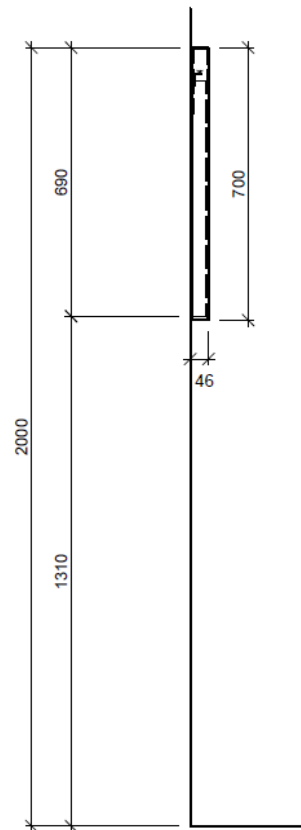

Tel. 041/482'00'20
Fax 041/482'00'29
www.bueag.ch

Lichtspiegel LN-LED 60

Lampe oben:

Trafo:

Steckdose:

Leone-LED 4000°K, 13W (Giant), Bandlänge 529 mm, 1207 Lumen

1 Stk. im Lampenprofil oben eingebaut

1 Stk. Wahlweise links oder rechts

Stromanschluss +/- 50 mm

Legende:

AD: Abdeckung
Mo: Montagemass
UB: Unterbau
WT: Waschtisch

Masse in mm ab fertig Fussboden

Die Massangaben in Millimeter verstehen sich unter dem Vorbehalt der Werkstoleranzen, eventuell späterer Änderungen sowie weiterer Montagemöglichkeiten. Die Haftung für Folgen fehlerhafter oder unvollständiger Massangaben ist ausgeschlossen (Art. 100 OR).

Les dimensions en millimètre s'entendent sous réserve des tolérances d'usine, d'éventuelles modifications ultérieures, de même que de nouvelles possibilités de montage. La responsabilité ne peut être engagée en cas de cotes manquantes ou erronées (CD art. 100).