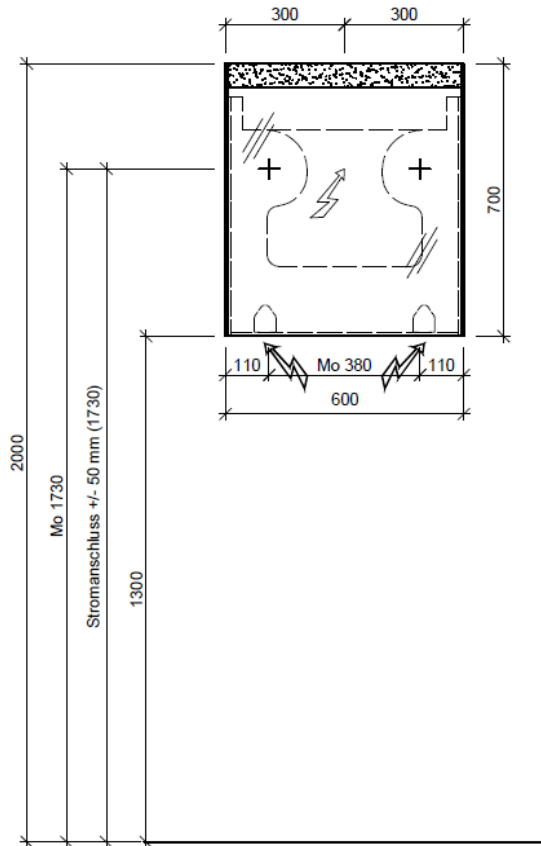

Tel. 041/482'00'20
Fax 041/482'00'29
www.bueag.ch

Lichtspiegel LN-LED 60

Lampe oben:

Trafo:

Steckdose:

Leone-LED 4000°K, 13W (Giant), Bandlänge 529 mm, 1207 Lumen

1 Stk. im Lampenprofil oben eingebaut

1 Stk. Wahlweise links oder rechts

Stromanschluss +/- 50 mm

Legende:

AD: Abdeckung
Mo: Montagemass
UB: Unterbau
WT: Waschtisch

Masse in mm ab fertig Fussboden

Die Massangaben in Millimeter verstehen sich unter dem Vorbehalt der Werkstoleranzen, eventuell späterer Änderungen sowie weiterer Montagemöglichkeiten. Die Haftung für Folgen fehlerhafter oder unvollständiger Massangaben ist ausgeschlossen (Art. 100 OR).

Les dimensions en millimètre s'entendent sous réserve des tolérances d'usine, d'éventuelles modifications ultérieures, de même que de nouvelles possibilités de montage. La responsabilité ne peut être engagée en cas de cotes manquantes ou erronées (CD art. 100).

Le dimensioni in millimetri s'intendono fatte salve le tolleranze di fabbricazione, le eventuali modifiche successive e le ulteriori alternative di montaggio. Si declina qualsiasi responsabilità per le conseguenze legate a dimensioni errate o incomplete (art. 100 CO).