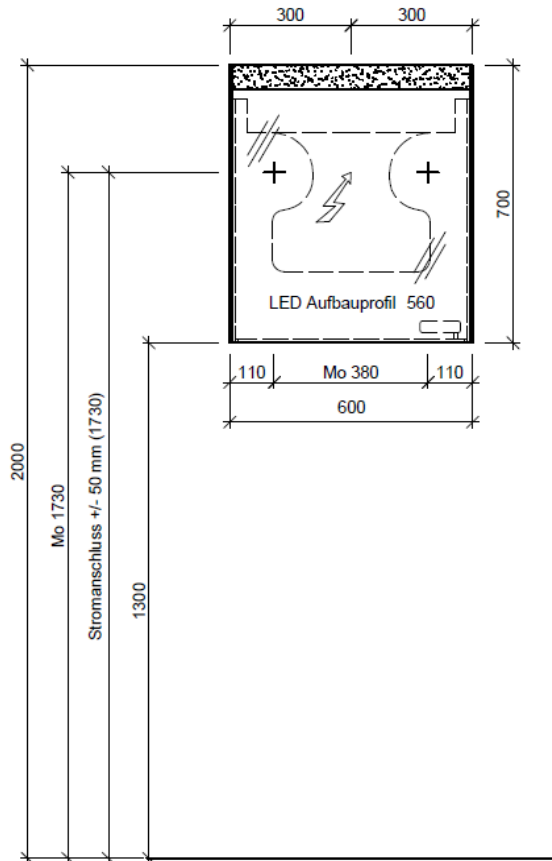

Lichtspiegel LN-LED 60

Lampe oben:
Lampe unten (ohne Steckdose):
Trafo:

Leone-LED 4000°K, 13W (Giant), Bandlänge 529 mm, 1207 Lumen
Aluprofil-Aufbau NET-LED 560 mm, 4000°K, 5.7W (Sky), Bandlänge 500 mm, 490 Lumen
1 Stk. im Lampenprofil oben eingebaut

Stromanschluss +/- 50 mm

Legende:

AD: Abdeckung
Mo: Montagemass
UB: Unterbau
WT: Waschtisch

Masse in mm ab fertig Fussboden

Die Massangaben in Millimeter verstehen sich unter dem Vorbehalt der Werkstoleranzen, eventuell späterer Änderungen sowie weiterer Montagemöglichkeiten. Die Haftung für Folgen fehlerhafter oder unvollständiger Massangaben ist ausgeschlossen (Art. 100 OR).

Les dimensions en millimètre s'entendent sous réserve des tolérances d'usine, d'éventuelles modifications ultérieures, de même que de nouvelles possibilités de montage. La responsabilité ne peut être engagée en cas de cotes manquantes ou erronées (CD art. 100).

Le dimensioni in millimetri s'intendono fatte salve le tolleranze di fabbricazione, le eventuali modifiche successive e le ulteriori alternative di montaggio. Si declina qualsiasi responsabilità per le conseguenze legate a dimensioni errate o incomplete (art. 100 CO).