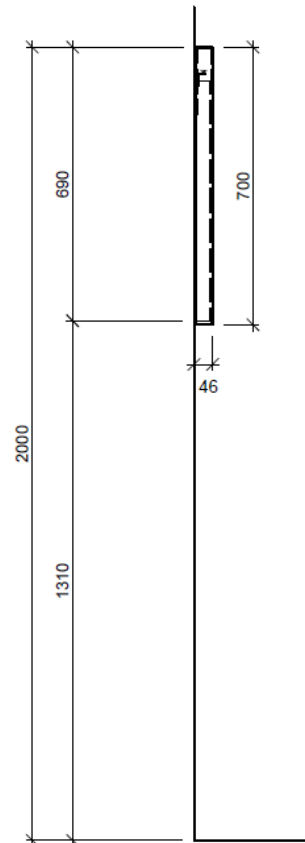

Lichtspiegel LN-LED 60

Lampe oben:
Lampe unten (ohne Steckdose):
Trafo:

Leone-LED 4000°K, 13W (Giant), Bandlänge 529 mm, 1207 Lumen
Aluprofil-Aufbau NET-LED 560 mm, 4000°K, 5.7W (Sky), Bandlänge 500 mm, 490 Lumen
1 Stk. im Lampenprofil oben eingebaut

Stromanschluss +/- 50 mm

Legende:

AD: Abdeckung
Mo: Montagemass
UB: Unterbau
WT: Waschtisch

Masse in mm ab fertig Fussboden

Die Massangaben in Millimeter verstehen sich unter dem Vorbehalt der Werkstoleranzen, eventuell späterer Änderungen sowie weiterer Montagemöglichkeiten. Die Haftung für Folgen fehlerhafter oder unvollständiger Massangaben ist ausgeschlossen (Art. 100 OR).

Les dimensions en millimètre s'entendent sous réserve des tolérances d'usine, d'éventuelles modifications ultérieures, de même que de nouvelles possibilités de montage. La responsabilité ne peut être engagée en cas de cotes manquantes ou erronées (CD art. 100).