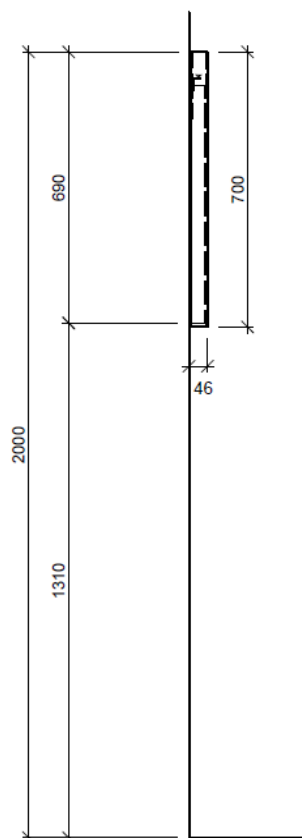

Lichtspiegel LN-LED 70

Lampe oben:
Trafo:
Steckdose:

Leone-LED 4000°K, 15.8W (Giant), Bandlänge 647 mm, 1475 Lumen
1 Stk. im Lampenprofil oben eingebaut
1 Stk. Wahlweise links oder rechts

Stromanschluss +/- 50 mm

Legende:

AD: Abdeckung
Mo: Montagemaß
UB: Unterbau
WT: Waschtisch

Masse in mm ab fertig Fussboden

Die Massangaben in Millimeter verstehen sich unter dem Vorbehalt der Werkstoleranzen, eventuell späterer Änderungen sowie weiterer Montagemöglichkeiten. Die Haftung für Folgen fehlerhafter oder unvollständiger Massangaben ist ausgeschlossen (Art. 100 OR).

Les dimensions en millimètre s'entendent sous réserve des tolérances d'usine, d'éventuelles modifications ultérieures, de même que de nouvelles possibilités de montage. La responsabilité ne peut être engagée en cas de cotes manquantes ou erronées (CD art. 100).