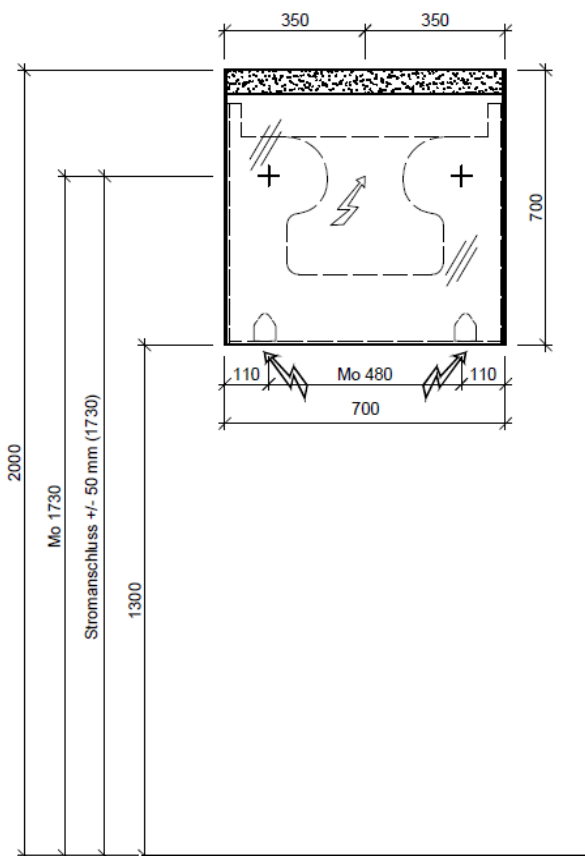

Lichtspiegel LN-LED 70

Lampe oben:
Trafo:
Steckdose:

Leone-LED 4000°K, 15.8W (Giant), Bandlänge 647 mm, 1475 Lumen
1 Stk. im Lampenprofil oben eingebaut
1 Stk. Wahlweise links oder rechts

Stromanschluss +/- 50 mm

Legende:

AD: Abdeckung
Mo: Montagemaß
UB: Unterbau
WT: Waschtisch

Masse in mm ab fertig Fussboden

Die Massangaben in Millimeter verstehen sich unter dem Vorbehalt der Werkstoleranzen, eventuell späterer Änderungen sowie weiterer Montagemöglichkeiten. Die Haftung für Folgen fehlerhafter oder unvollständiger Massangaben ist ausgeschlossen (Art. 100 OR).

Les dimensions en millimètre s'entendent sous réserve des tolérances d'usine, d'éventuelles modifications ultérieures, de même que de nouvelles possibilités de montage. La responsabilité ne peut être engagée en cas de cotes manquantes ou erronées (CD art. 100).

Le dimensioni in millimetri s'intendono fatte salve le tolleranze di fabbricazione, le eventuali modifiche successive e le ulteriori alternative di montaggio. Si declina qualsiasi responsabilità per le conseguenze legate a dimensioni errate o incomplete (art. 100 CO).