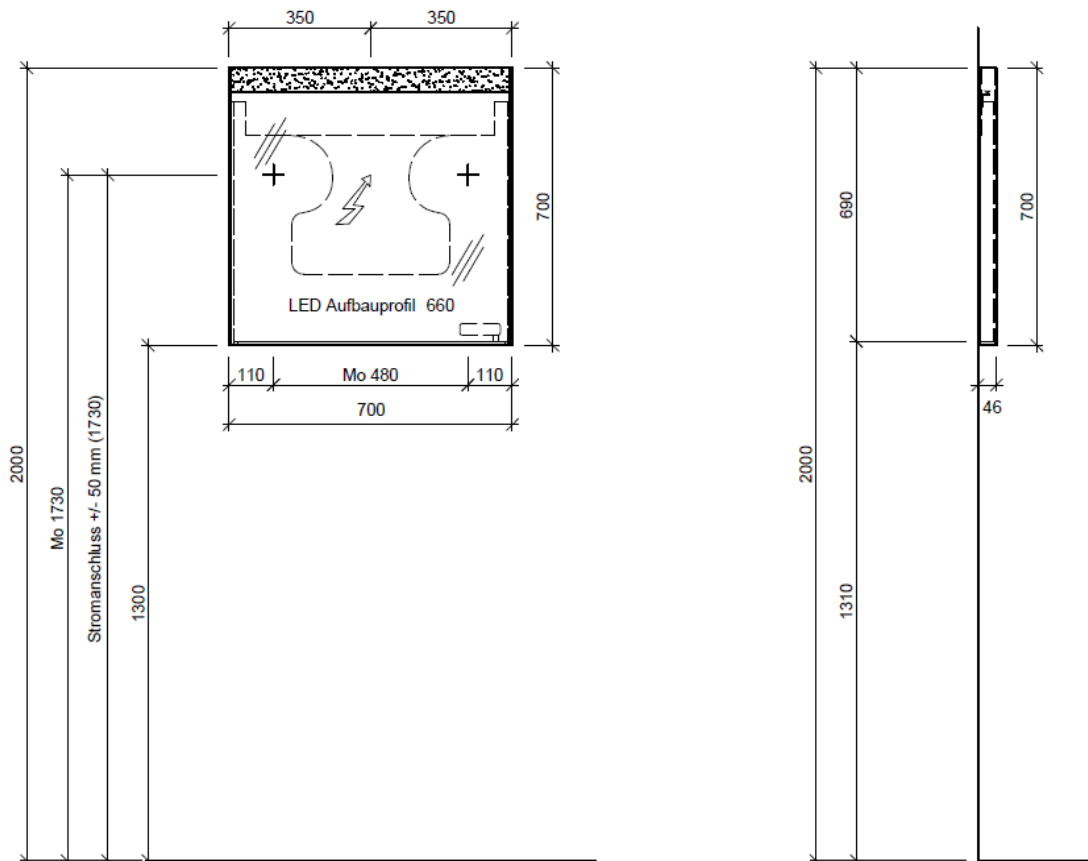

Lichtspiegel LN-LED 70

Lampe oben:
Lampe unten (ohne Steckdose):
Trafo:

Leone-LED 4000°K, 15.8W (Giant), Bandlänge 647 mm, 1475 Lumen
Aluprofil-Aufbau NET-LED 660 mm, 4000°K, 6.8W (Sky), Bandlänge 600 mm, 588 Lumen
1 Stk. im Lampenprofil oben eingebaut

Stromanschluss +/- 50 mm

Legende:

AD: Abdeckung
Mo: Montagemaß
UB: Unterbau
WT: Waschtisch

Masse in mm ab fertig Fussboden

Die Massangaben in Millimeter verstehen sich unter dem Vorbehalt der Werkstoleranzen, eventuell späterer Änderungen sowie weiterer Montagemöglichkeiten. Die Haftung für Folgen fehlerhafter oder unvollständiger Massangaben ist ausgeschlossen (Art. 100 OR).

Les dimensions en millimètre s'entendent sous réserve des tolérances d'usine, d'éventuelles modifications ultérieures, de même que de nouvelles possibilités de montage. La responsabilité ne peut être engagée en cas de cotes manquantes ou erronées (CD art. 100).

Le dimensioni in millimetri s'intendono fatte salve le tolleranze di fabbricazione, le eventuali modifiche successive e le ulteriori alternative di montaggio. Si declina qualsiasi responsabilità per le conseguenze legate a dimensioni errate o incomplete (art. 100 CO).