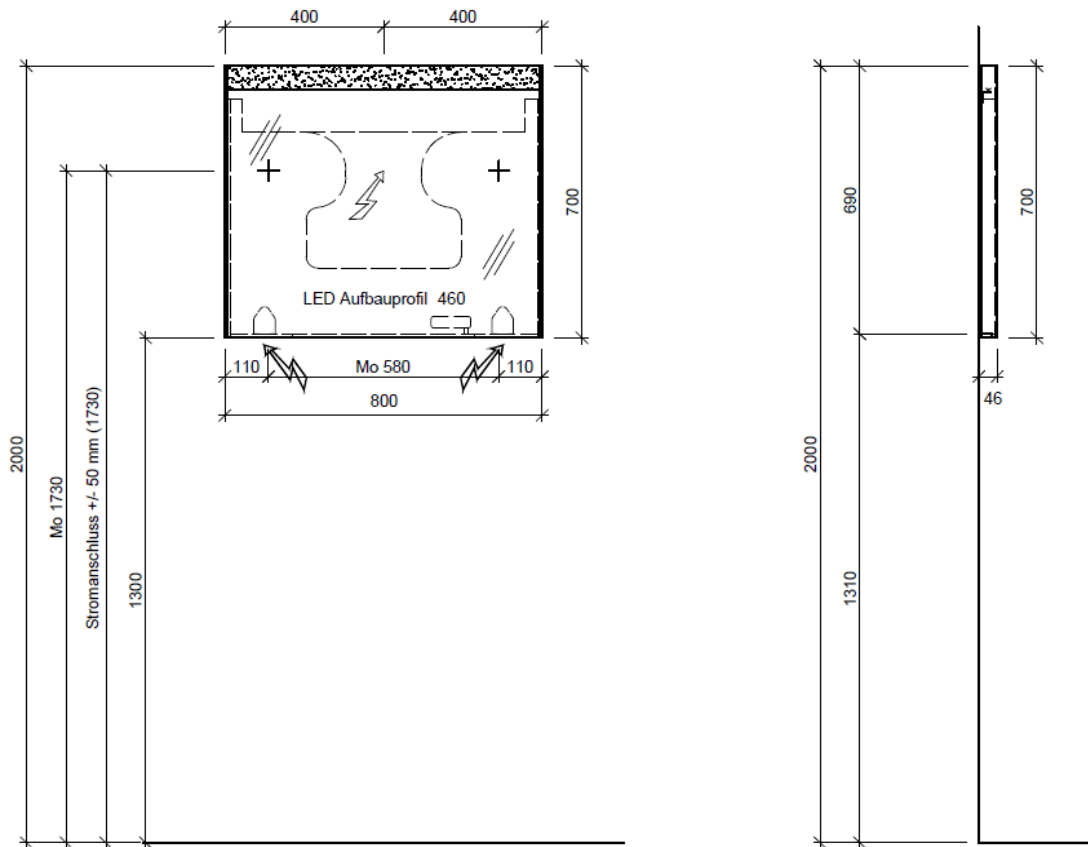

### Lichtspiegel LN-LED 80

Lampe oben:

Leone-LED 4000°K, 18W (Giant), Bandlänge 735 mm, 1676 Lumen

Lampe unten:

Aluprofil-Aufbau NET-LED 460 mm, 4000°K, 4.6W (Sky), Bandlänge 400 mm, 392 Lumen

Trafo:

1 Stk. im Lampenprofil oben eingebaut

Steckdose:

1 Stk. Wahlweise links oder rechts

Stromanschluss +/- 50 mm

Legende:

AD: Abdeckung  
Mo: Montagemass  
UB: Unterbau  
WT: Waschtisch

Masse in mm ab fertig Fussboden

Die Massangaben in Millimeter verstehen sich unter dem Vorbehalt der Werkstoleranzen, eventuell späterer Änderungen sowie weiterer Montagemöglichkeiten. Die Haftung für Folgen fehlerhafter oder unvollständiger Massangaben ist ausgeschlossen (Art. 100 OR).

*Les dimensions en millimètre s'entendent sous réserve des tolérances d'usine, d'éventuelles modifications ultérieures, de même que de nouvelles possibilités de montage. La responsabilité ne peut être engagée en cas de cotes manquantes ou erronées (CD art. 100).*

Le dimensioni in millimetri s'intendono fatte salve le tolleranze di fabbricazione, le eventuali modifiche successive e le ulteriori alternative di montaggio. Si declina qualsiasi responsabilità per le conseguenze legate a dimensioni errate o incomplete (art. 100 CO).