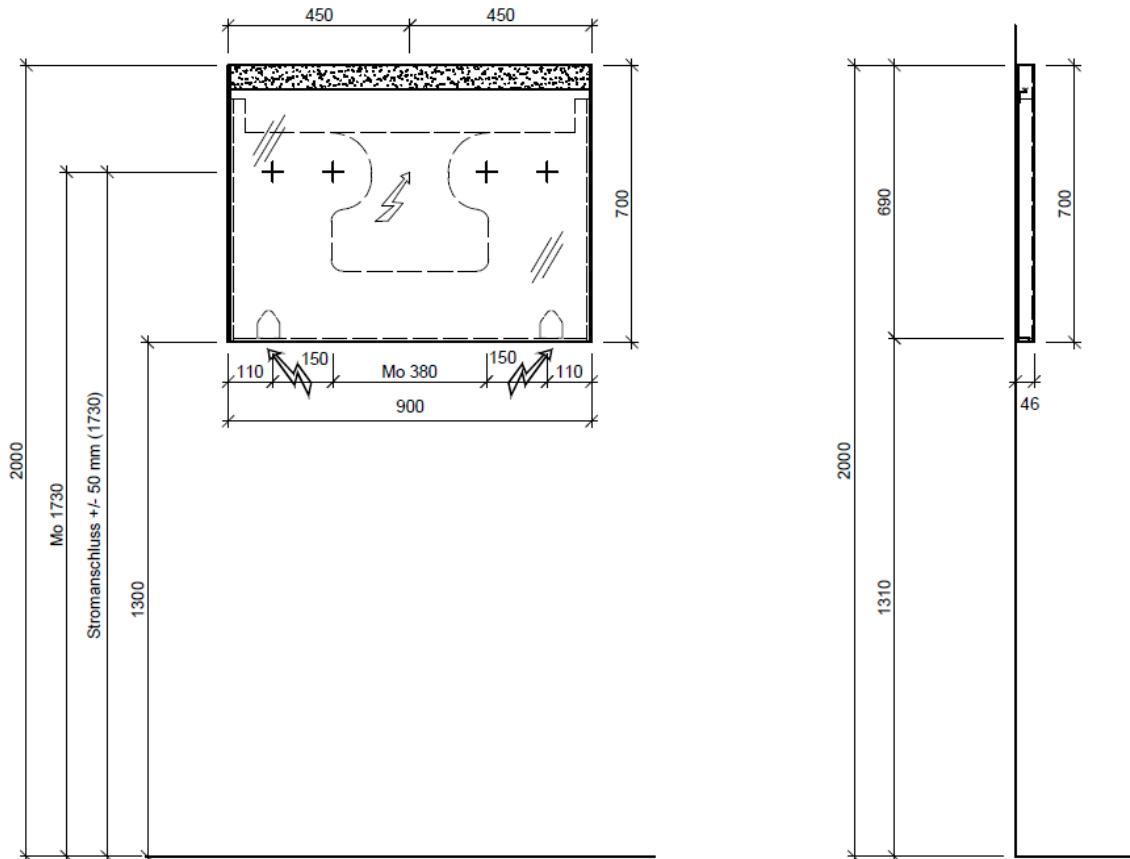

Lichtspiegel LN-LED 90

Lampe oben: Leone-LED 4000°K, 20.9W (Giant), Bandlänge 853 mm, 1944 Lumen
 Trafo: 1 Stk. im Lampenprofil oben eingebaut
 Steckdose: 1 Stk. Wahlweise links oder rechts

Stromanschluss +/- 50 mm

Legende:

AD: Abdeckung
 Mo: Montagemaß
 UB: Unterbau
 WT: Waschtisch

Masse in mm ab fertig Fussboden

Die Massangaben in Millimeter verstehen sich unter dem Vorbehalt der Werkstoleranzen, eventuell späterer Änderungen sowie weiterer Montagemöglichkeiten. Die Haftung für Folgen fehlerhafter oder unvollständiger Massangaben ist ausgeschlossen (Art. 100 OR).

Les dimensions en millimètre s'entendent sous réserve des tolérances d'usine, d'éventuelles modifications ultérieures, de même que de nouvelles possibilités de montage. La responsabilité ne peut être engagée en cas de cotes manquantes ou erronées (CD art. 100).

Le dimensioni in millimetri s'intendono fatte salve le tolleranze di fabbricazione, le eventuali modifiche successive e le ulteriori alternative di montaggio. Si declina qualsiasi responsabilità per le conseguenze legate a dimensioni errate o incomplete (art. 100 CO).