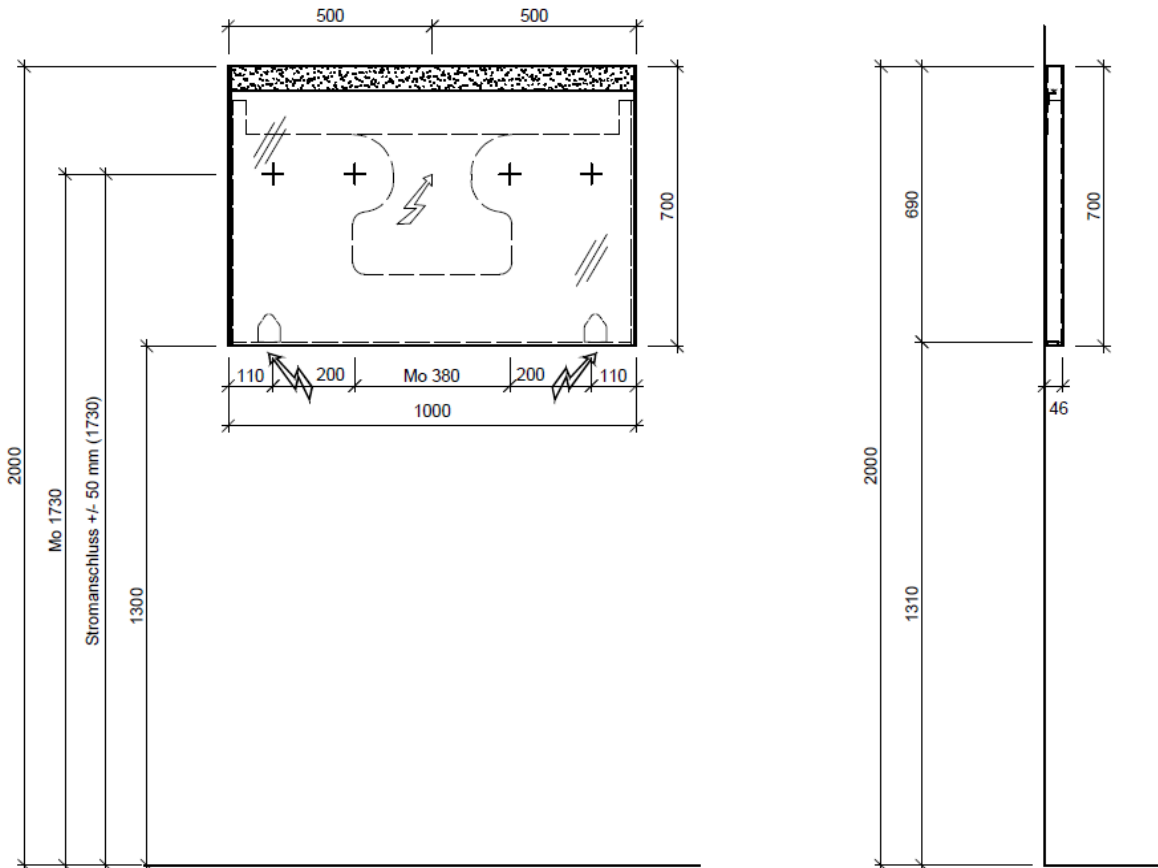

Lichtspiegel LN-LED 100

Lampe oben: Leone-LED 4000°K, 23W (Giant), Bandlänge 941 mm, 2145 Lumen
 Trafo: 1 Stk. im Lampenprofil oben eingebaut
 Steckdose: 1 Stk. Wahlweise links oder rechts

Stromanschluss +/- 50 mm

Legende:

AD: Abdeckung
 Mo: Montagemaass
 UB: Unterbau
 WT: Waschtisch

Masse in mm ab fertig Fussboden

Die Massangaben in Millimeter verstehen sich unter dem Vorbehalt der Werkstoleranzen, eventuell späterer Änderungen sowie weiterer Montagemöglichkeiten. Die Haftung für Folgen fehlerhafter oder unvollständiger Massangaben ist ausgeschlossen (Art. 100 OR).

Les dimensions en millimètre s'entendent sous réserve des tolérances d'usine, d'éventuelles modifications ultérieures, de même que de nouvelles possibilités de montage. La responsabilité ne peut être engagée en cas de cotes manquantes ou erronées (CD art. 100).

Le dimensioni in millimetri s'intendono fatte salve le tolleranze di fabbricazione, le eventuali modifiche successive e le ulteriori alternative di montaggio. Si declina qualsiasi responsabilità per le conseguenze legate a dimensioni errate o incomplete (art. 100 CO).