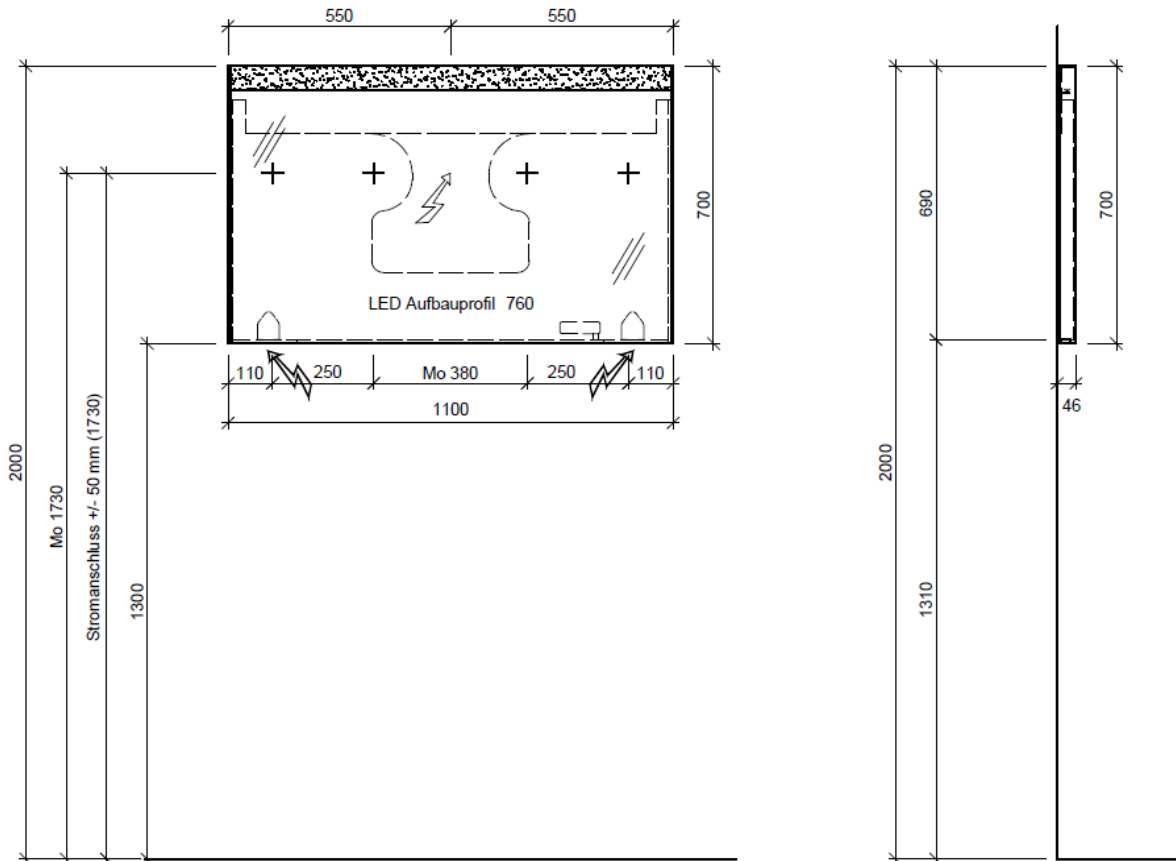

Lichtspiegel LN-LED 110

Lampe oben: Leone-LED 4000°K, 25.2W (Giant), Bandlänge 1029 mm, 2346 Lumen
 Lampe unten: Aluprofil-Aufbau NET-LED 760 mm, 4000°K, 8W (Sky), Bandlänge 700 mm, 686 Lumen
 Trafo: 1 Stk. im Lampenprofil oben eingebaut
 Steckdose: 1 Stk. Wahlweise links oder rechts

Stromanschluss +/- 50 mm

Legende:

AD: Abdeckung
 Mo: Montagemaß
 UB: Unterbau
 WT: Waschtisch

Masse in mm ab fertig Fussboden

Die Massangaben in Millimeter verstehen sich unter dem Vorbehalt der Werkstoleranzen, eventuell späterer Änderungen sowie weiterer Montagemöglichkeiten. Die Haftung für Folgen fehlerhafter oder unvollständiger Massangaben ist ausgeschlossen (Art. 100 OR).

Les dimensions en millimètre s'entendent sous réserve des tolérances d'usine, d'éventuelles modifications ultérieures, de même que de nouvelles possibilités de montage. La responsabilité ne peut être engagée en cas de cotes manquantes ou erronées (CD art. 100).

Le dimensioni in millimetri s'intendono fatte salve le tolleranze di fabbricazione, le eventuali modifiche successive e le ulteriori alternative di montaggio. Si declina qualsiasi responsabilità per le conseguenze legate a dimensioni errate o incomplete (art. 100 CO).