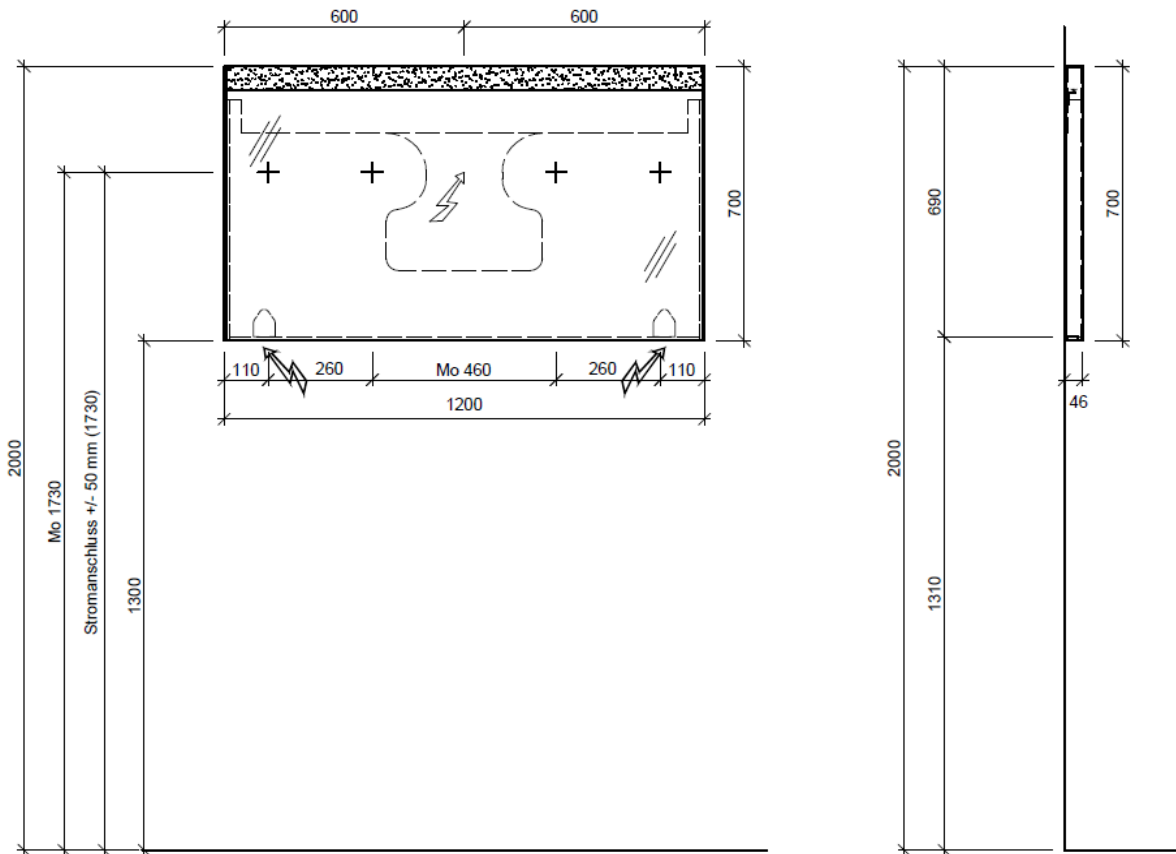

**Lichtspiegel LN-LED 120**

Lampe oben: Leone-LED 4000°K, 28.1W (Giant), Bandlänge 1147 mm, 2614 Lumen  
 Trafo: 1 Stk. im Lampenprofil oben eingebaut  
 Steckdose: 1 Stk. Wahlweise links oder rechts

Stromanschluss +/- 50 mm

Legende:

AD: Abdeckung  
 Mo: Montagemaß  
 UB: Unterbau  
 WT: Waschtisch

Masse in mm ab fertig Fussboden

Die Massangaben in Millimeter verstehen sich unter dem Vorbehalt der Werkstoleranzen, eventuell späterer Änderungen sowie weiterer Montagemöglichkeiten. Die Haftung für Folgen fehlerhafter oder unvollständiger Massangaben ist ausgeschlossen (Art. 100 OR).

*Les dimensions en millimètre s'entendent sous réserve des tolérances d'usine, d'éventuelles modifications ultérieures, de même que de nouvelles possibilités de montage. La responsabilité ne peut être engagée en cas de cotes manquantes ou erronées (CD art. 100).*

Le dimensioni in millimetri s'intendono fatte salve le tolleranze di fabbricazione, le eventuali modifiche successive e le ulteriori alternative di montaggio. Si declina qualsiasi responsabilità per le conseguenze legate a dimensioni errate o incomplete (art. 100 CO).