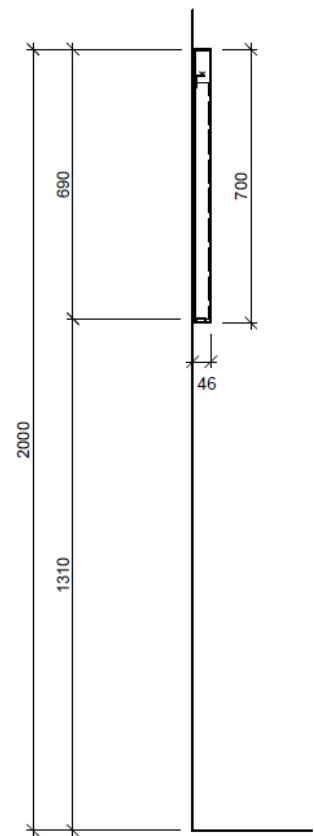

Lichtspiegel LN-LED 130

Lampe oben: Leone-LED 4000°K, 30.3W (Giant), Bandlänge 1235 mm, 2815 Lumen
 Lampe unten: Aluprofil-Aufbau NET-LED 960 mm,4000°K, 10.3W (Sky), Bandlänge 900 mm, 882 Lumen
 Trafo: 1 Stk. im Lampenprofil oben eingebaut
 Steckdose: 1 Stk. Wahlweise links oder rechts

Stromanschluss +/- 50 mm

Legende:

AD: Abdeckung
 Mo: Montagemaß
 UB: Unterbau
 WT: Waschtisch

Masse in mm ab fertig Fussboden

Die Massangaben in Millimeter verstehen sich unter dem Vorbehalt der Werkstoleranzen, eventuell späterer Änderungen sowie weiterer Montagemöglichkeiten. Die Haftung für Folgen fehlerhafter oder unvollständiger Massangaben ist ausgeschlossen (Art. 100 OR).

Les dimensions en millimètre s'entendent sous réserve des tolérances d'usine, d'éventuelles modifications ultérieures, de même que de nouvelles possibilités de montage. La responsabilité ne peut être engagée en cas de cotes manquantes ou erronées (CD art. 100).