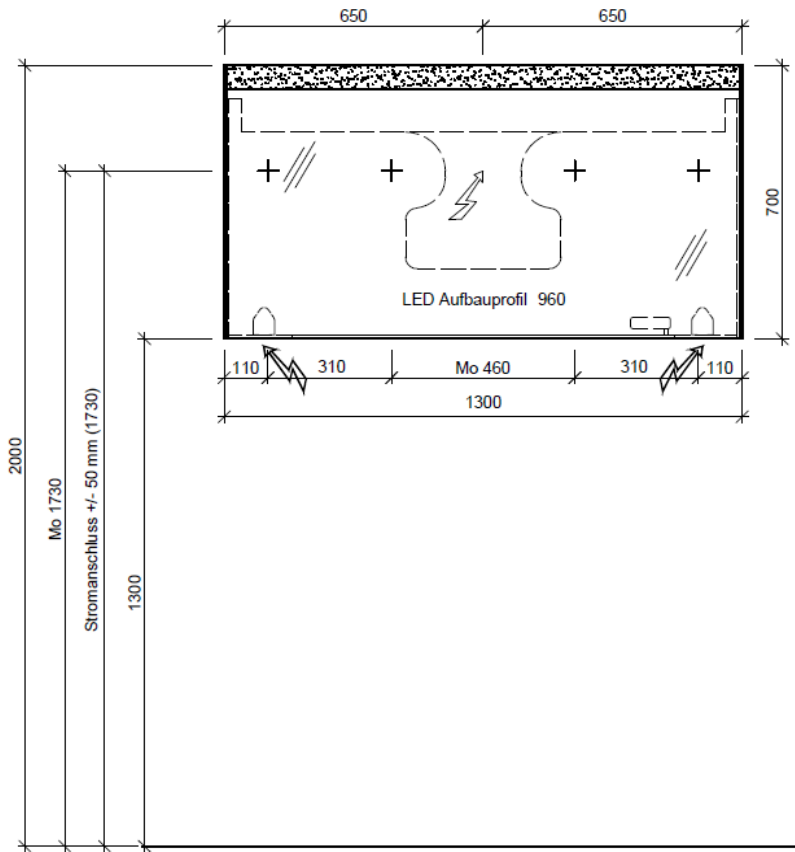

Lichtspiegel LN-LED 130

Lampe oben: Leone-LED 4000°K, 30.3W (Giant), Bandlänge 1235 mm, 2815 Lumen
 Lampe unten: Aluprofil-Aufbau NET-LED 960 mm,4000°K, 10.3W (Sky), Bandlänge 900 mm, 882 Lumen
 Trafo: 1 Stk. im Lampenprofil oben eingebaut
 Steckdose: 1 Stk. Wahlweise links oder rechts

Stromanschluss +/- 50 mm

Legende:

AD: Abdeckung
 Mo: Montagemaß
 UB: Unterbau
 WT: Waschtisch

Masse in mm ab fertig Fussboden

Die Massangaben in Millimeter verstehen sich unter dem Vorbehalt der Werkstoleranzen, eventuell späterer Änderungen sowie weiterer Montagemöglichkeiten. Die Haftung für Folgen fehlerhafter oder unvollständiger Massangaben ist ausgeschlossen (Art. 100 OR).

Les dimensions en millimètre s'entendent sous réserve des tolérances d'usine, d'éventuelles modifications ultérieures, de même que de nouvelles possibilités de montage. La responsabilité ne peut être engagée en cas de cotes manquantes ou erronées (CD art. 100).