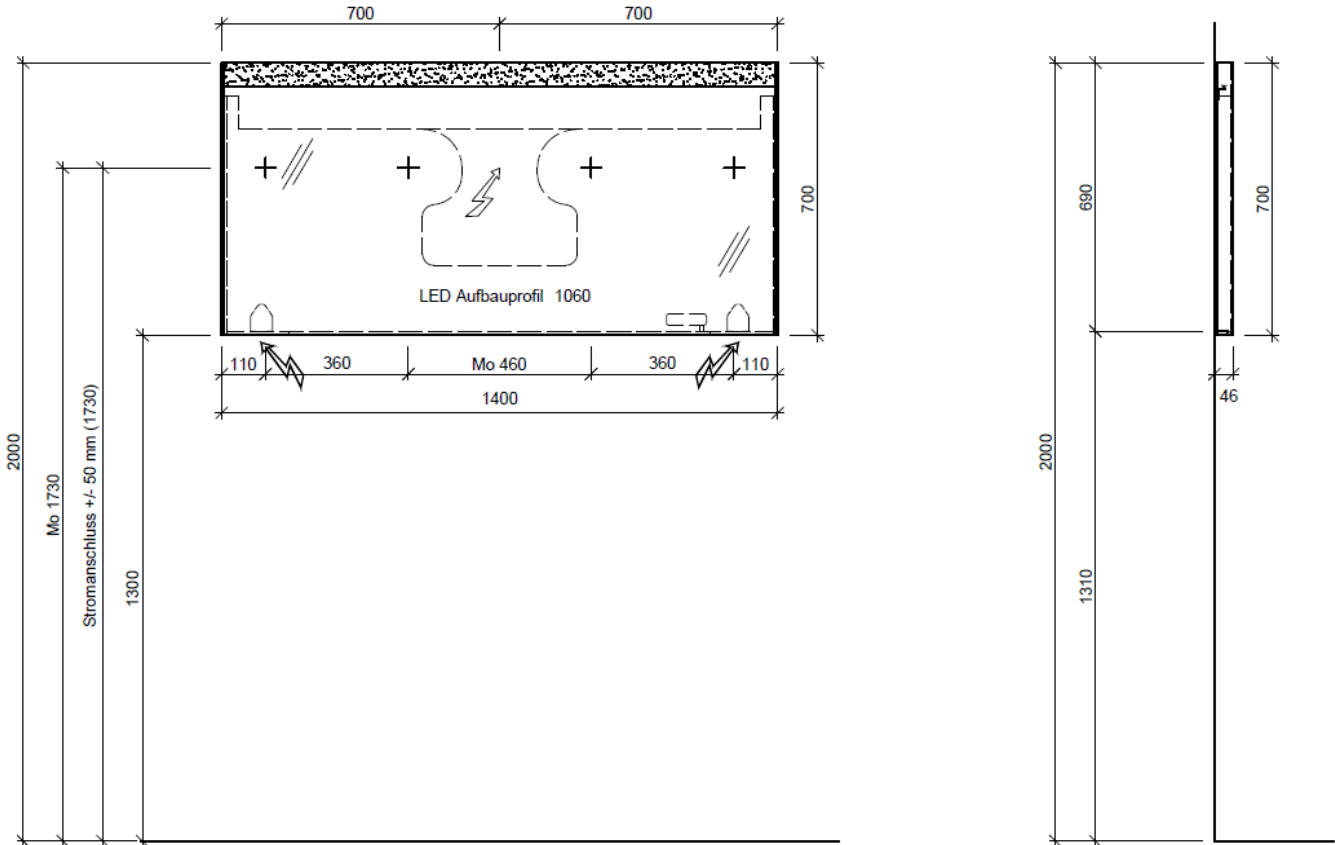

	Bühlmann AG Entlebuch	Tel. 041/482'00'20
	Schreinerei Fenster Möbel	Fax 041/482'00'29
	CH-6162 Entlebuch	www.bueag.ch

**Lichtspiegel LN-LED 140**

Lampe oben: Leone-LED 4000°K, 33.1W (Giant), Bandlänge 1352 mm, 3083 Lumen  
 Lampe unten: Aluprofil-Aufbau NET-LED 1060 mm, 4000°K, 11.4W (Sky), Bandlänge 1000 mm, 980 Lumen  
 Trafo: 1 Stk. im Lampenprofil oben eingebaut  
 Steckdose: 1 Stk. Wahlweise links oder rechts

Stromanschluss +/- 50 mm

Legende:

- AD: Abdeckung
- Mo: Montagemaß
- UB: Unterbau
- WT: Waschtisch

Masse in mm ab fertig Fussboden

Die Massangaben in Millimeter verstehen sich unter dem Vorbehalt der Werkstoleranzen, eventuell späterer Änderungen sowie weiterer Montagemöglichkeiten. Die Haftung für Folgen fehlerhafter oder unvollständiger Massangaben ist ausgeschlossen (Art. 100 OR).

*Les dimensions en millimètre s'entendent sous réserve des tolérances d'usine, d'éventuelles modifications ultérieures, de même que de nouvelles possibilités de montage. La responsabilité ne peut être engagée en cas de cotes manquantes ou erronées (CD art. 100).*