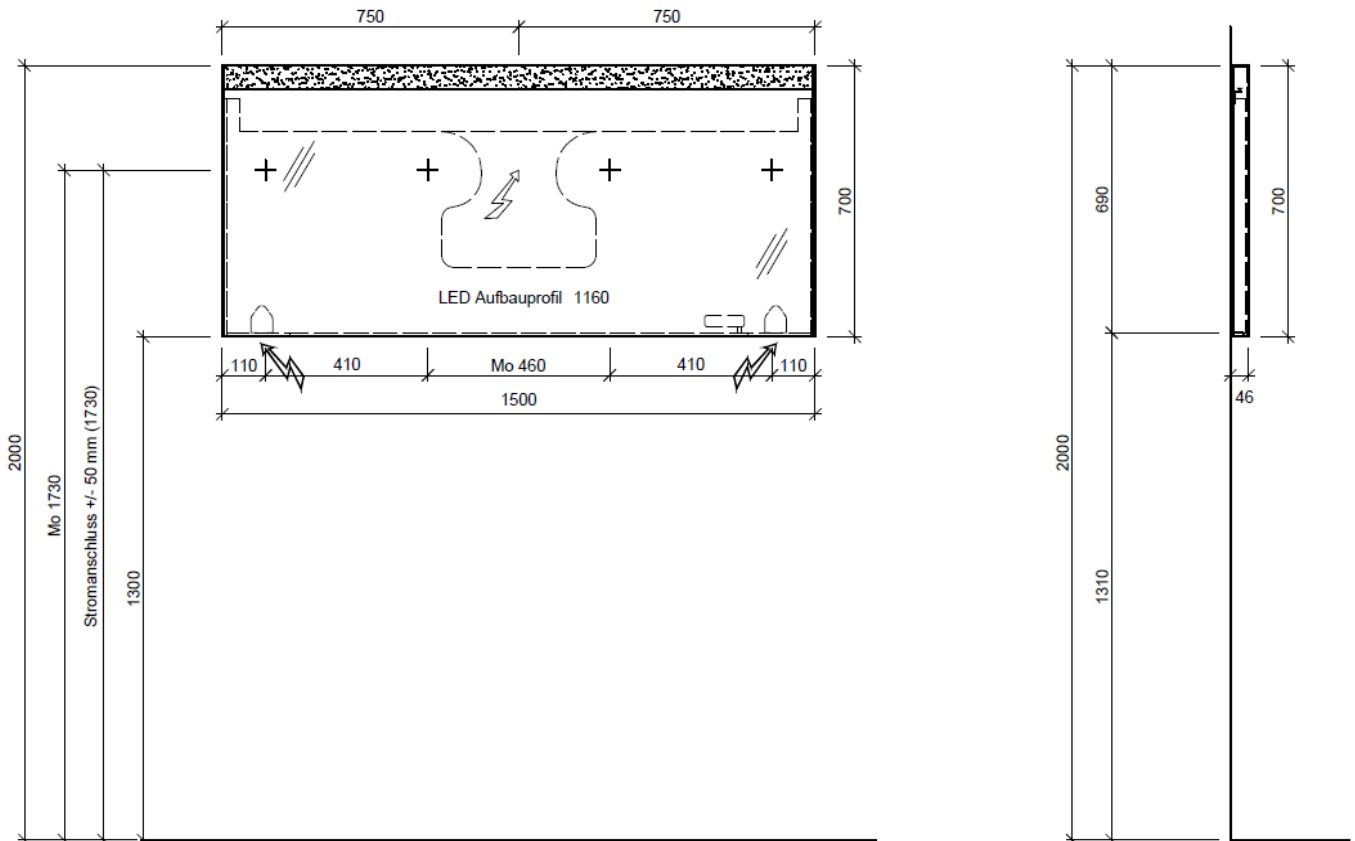

Lichtspiegel LN-LED 150

Lampe oben: Leone-LED 4000°K, 35.3W (Giant), Bandlänge 1441 mm, 3285 Lumen
 Lampe unten: Aluprofil-Aufbau NET-LED 1160 mm, 4000°K, 12.5W (Sky), Bandlänge 1100 mm, 1078 Lumen
 Trafo: 1 Stk. im Lampenprofil oben eingebaut
 Steckdose: 1 Stk. Wahlweise links oder rechts

Stromanschluss +/- 50 mm

Legende:

AD: Abdeckung
 Mo: Montagemaß
 UB: Unterbau
 WT: Waschtisch

Masse in mm ab fertig Fussboden

Die Massangaben in Millimeter verstehen sich unter dem Vorbehalt der Werkstoleranzen, eventuell späterer Änderungen sowie weiterer Montagemöglichkeiten. Die Haftung für Folgen fehlerhafter oder unvollständiger Massangaben ist ausgeschlossen (Art. 100 OR).

Les dimensions en millimètre s'entendent sous réserve des tolérances d'usine, d'éventuelles modifications ultérieures, de même que de nouvelles possibilités de montage. La responsabilité ne peut être engagée en cas de cotes manquantes ou erronées (CD art. 100).

Le dimensioni in millimetri s'intendono fatte salve le tolleranze di fabbricazione, le eventuali modifiche successive e le ulteriori alternative di montaggio. Si declina qualsiasi responsabilità per le conseguenze legate a dimensioni errate o incomplete (art. 100 CO).