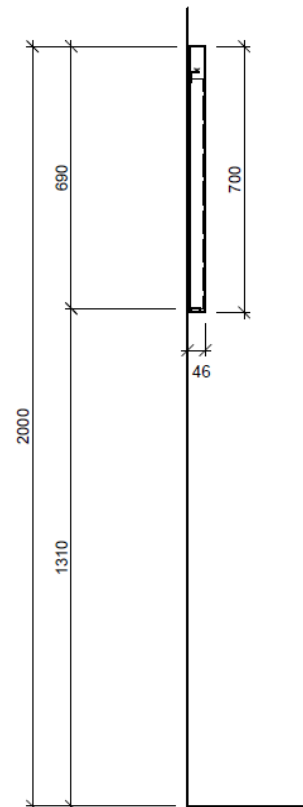

**Lichtspiegel LN-LED 160**

Lampe oben: Leone-LED 4000°K, 37.5W (Giant), Bandlänge 1529 mm, 3486 Lumen  
 Lampe unten: Aluprofil-Aufbau NET-LED 1260 mm, 4000°K, 13.7W (Sky), Bandlänge 1200 mm, 1176 Lumen  
 Trafo: 1 Stk. im Lampenprofil oben eingebaut  
 Steckdose: 1 Stk. Wahlweise links oder rechts

Stromanschluss +/- 50 mm

Legende:

AD: Abdeckung  
 Mo: Montagemaß  
 UB: Unterbau  
 WT: Waschtisch

Masse in mm ab fertig Fussboden

Die Massangaben in Millimeter verstehen sich unter dem Vorbehalt der Werkstoleranzen, eventuell späterer Änderungen sowie weiterer Montagemöglichkeiten. Die Haftung für Folgen fehlerhafter oder unvollständiger Massangaben ist ausgeschlossen (Art. 100 OR).

Les dimensions en millimètre s'entendent sous réserve des tolérances d'usine, d'éventuelles modifications ultérieures, de même que de nouvelles possibilités de montage. La responsabilité ne peut être engagée en cas de cotes manquantes ou erronées (CD art. 100).