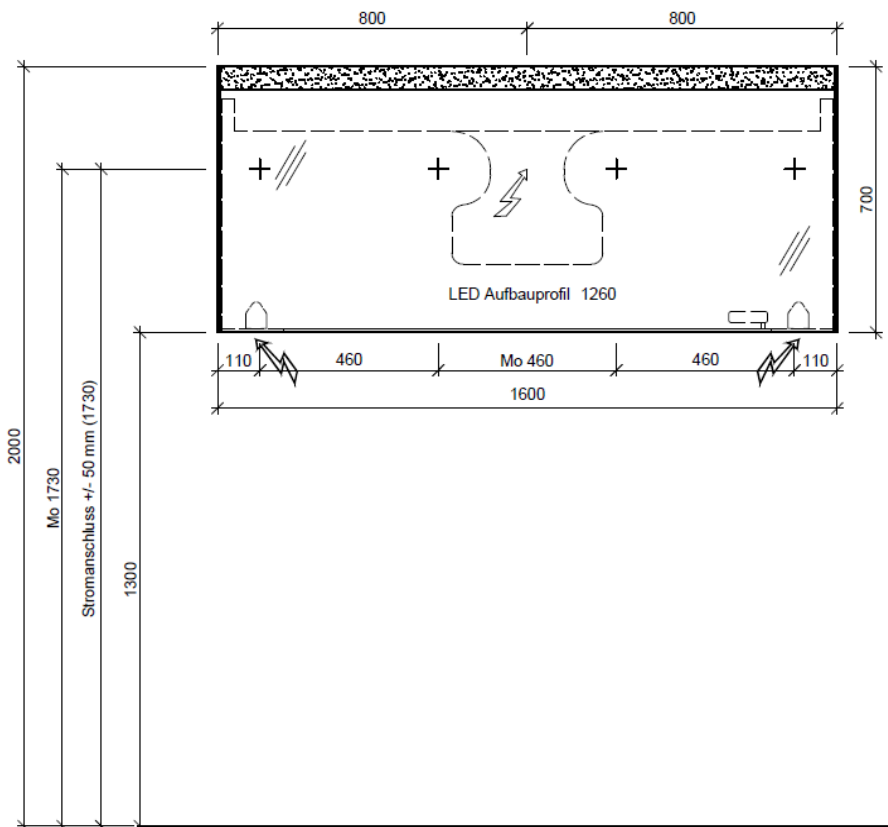

**Lichtspiegel LN-LED 160**

Lampe oben: Leone-LED 4000°K, 37.5W (Giant), Bandlänge 1529 mm, 3486 Lumen  
 Lampe unten: Aluprofil-Aufbau NET-LED 1260 mm, 4000°K, 13.7W (Sky), Bandlänge 1200 mm, 1176 Lumen  
 Trafo: 1 Stk. im Lampenprofil oben eingebaut  
 Steckdose: 1 Stk. Wahlweise links oder rechts

Stromanschluss +/- 50 mm

Legende:

AD: Abdeckung  
 Mo: Montagemaß  
 UB: Unterbau  
 WT: Waschtisch

Masse in mm ab fertig Fussboden

Die Massangaben in Millimeter verstehen sich unter dem Vorbehalt der Werkstoleranzen, eventuell späterer Änderungen sowie weiterer Montagemöglichkeiten. Die Haftung für Folgen fehlerhafter oder unvollständiger Massangaben ist ausgeschlossen (Art. 100 OR).

Les dimensions en millimètre s'entendent sous réserve des tolérances d'usine, d'éventuelles modifications ultérieures, de même que de nouvelles possibilités de montage. La responsabilité ne peut être engagée en cas de cotes manquantes ou erronées (CD art. 100).

Le dimensioni in millimetri s'intendono fatte salve le tolleranze di fabbricazione, le eventuali modifiche successive e le ulteriori alternative di montaggio. Si declina qualsiasi responsabilità per le conseguenze legate a dimensioni errate o incomplete (art. 100 CO).