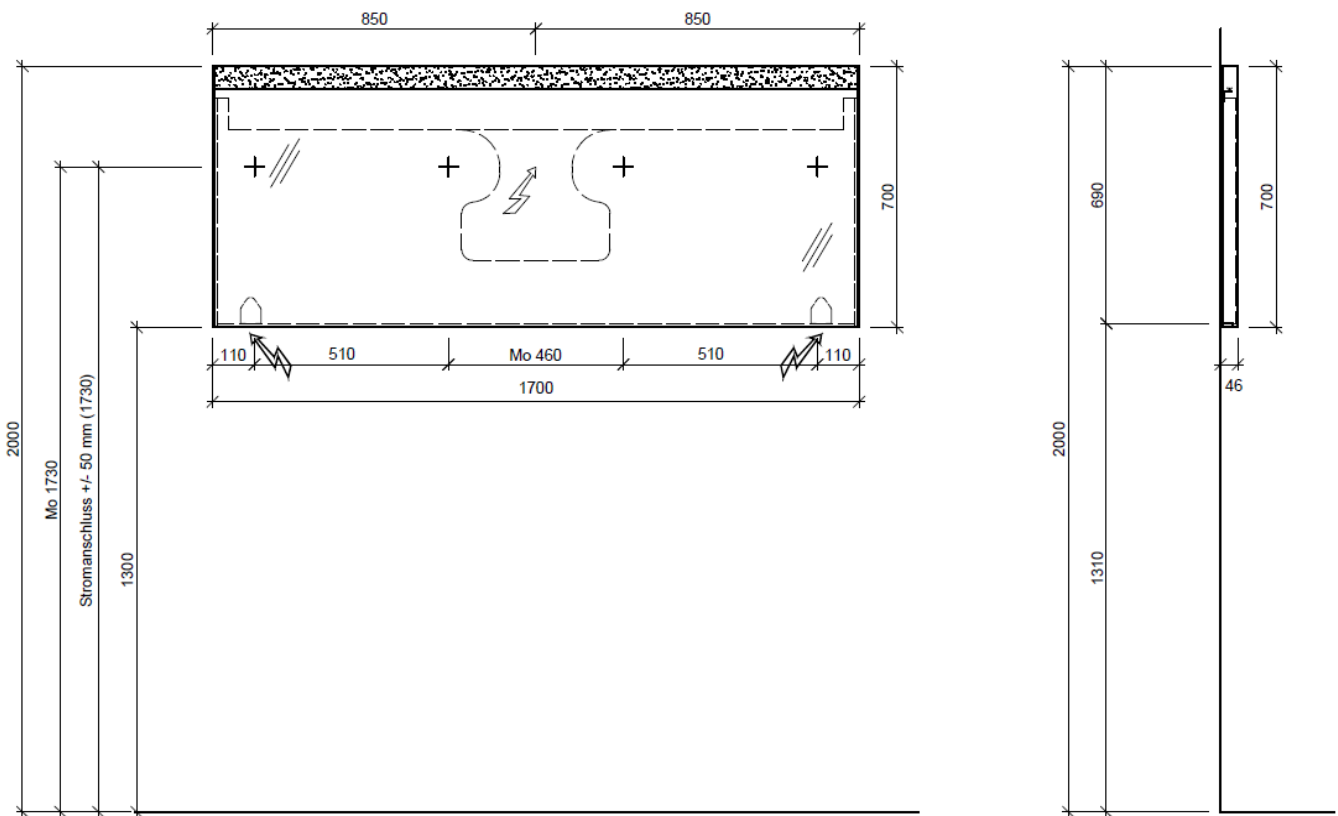

Lichtspiegel LN-LED 170

Lampe oben: Leone-LED 4000°K, 40.3W (Giant), Bandlänge 1646 mm, 3754 Lumen
 Trafo: 1 Stk. im Lampenprofil oben eingebaut
 Steckdose: 1 Stk. Wahlweise links oder rechts

Stromanschluss +/- 50 mm

Legende:

AD: Abdeckung
 Mo: Montagemaß
 UB: Unterbau
 WT: Waschtisch

Masse in mm ab fertig Fussboden

Die Massangaben in Millimeter verstehen sich unter dem Vorbehalt der Werkstoleranzen, eventuell späterer Änderungen sowie weiterer Montagemöglichkeiten. Die Haftung für Folgen fehlerhafter oder unvollständiger Massangaben ist ausgeschlossen (Art. 100 OR).

Les dimensions en millimètre s'entendent sous réserve des tolérances d'usine, d'éventuelles modifications ultérieures, de même que de nouvelles possibilités de montage. La responsabilité ne peut être engagée en cas de cotes manquantes ou erronées (CD art. 100).

Le dimensioni in millimetri s'intendono fatte salve le tolleranze di fabbricazione, le eventuali modifiche successive e le ulteriori alternative di montaggio. Si declina qualsiasi responsabilità per le conseguenze legate a dimensioni errate o incomplete (art. 100 CO).