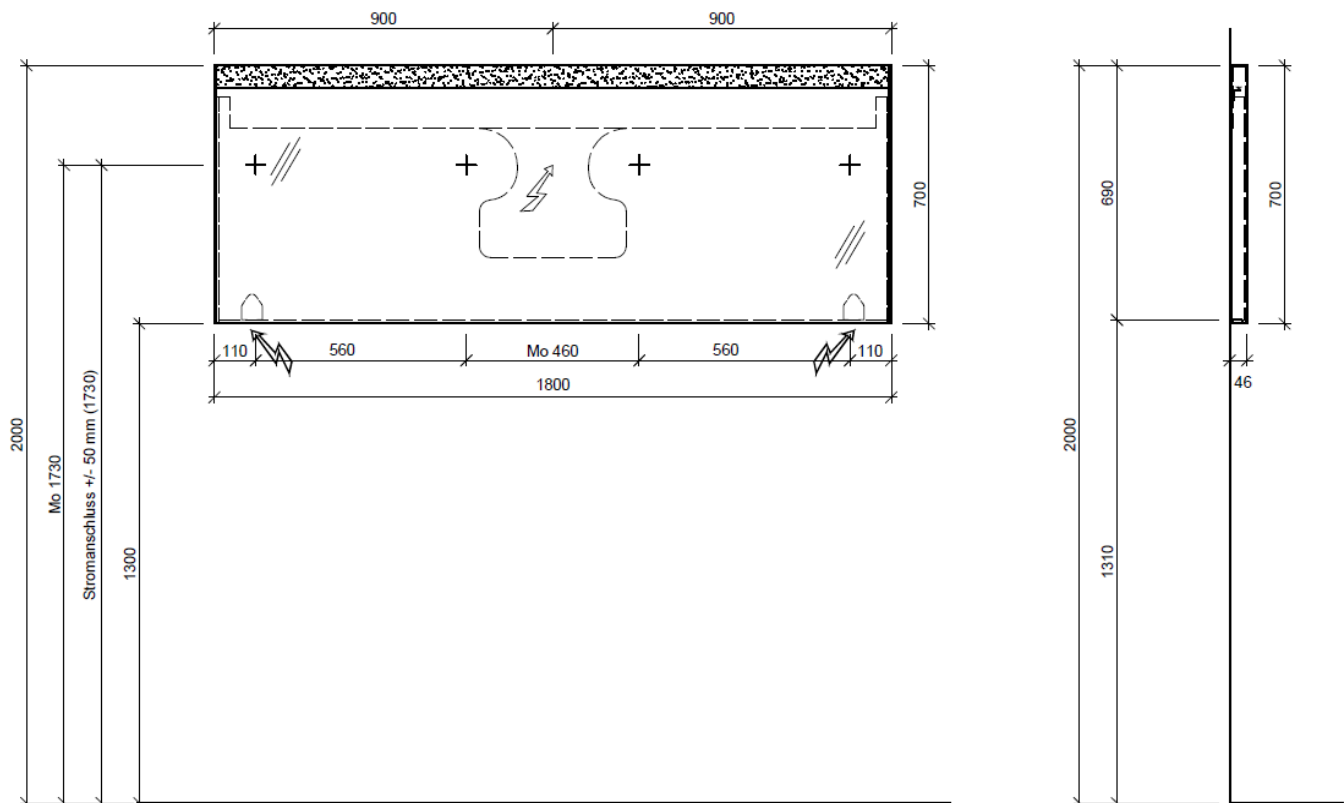

Stromanschluss +/- 50 mm

**Legende:**

AD: Abdeckung  
Mo: Montagemass  
UB: Unterbau  
WT: Waschtisch

Masse in mm ab fertig Fussboden

Die Massangaben in Millimeter verstehen sich unter dem Vorbehalt der Werkstoleranzen, eventuell späterer Änderungen sowie weiterer Montagemöglichkeiten. Die Haftung für Folgen fehlerhafter oder unvollständiger Massangaben ist ausgeschlossen (Art. 100 OR).

*Les dimensions en millimètre s'entendent sous réserve des tolérances d'usine, d'éventuelles modifications ultérieures, de même que de nouvelles possibilités de montage. La responsabilité ne peut être engagée en cas de cotes manquantes ou erronées (CD art. 100).*

Le dimensioni in millimetri s'intendono fatte salve le tolleranze di fabbricazione, le eventuali modifiche successive e le ulteriori alternative di montaggio. Si declina qualsiasi responsabilità per le conseguenze legate a dimensioni errate o incomplete (art. 100 CO).